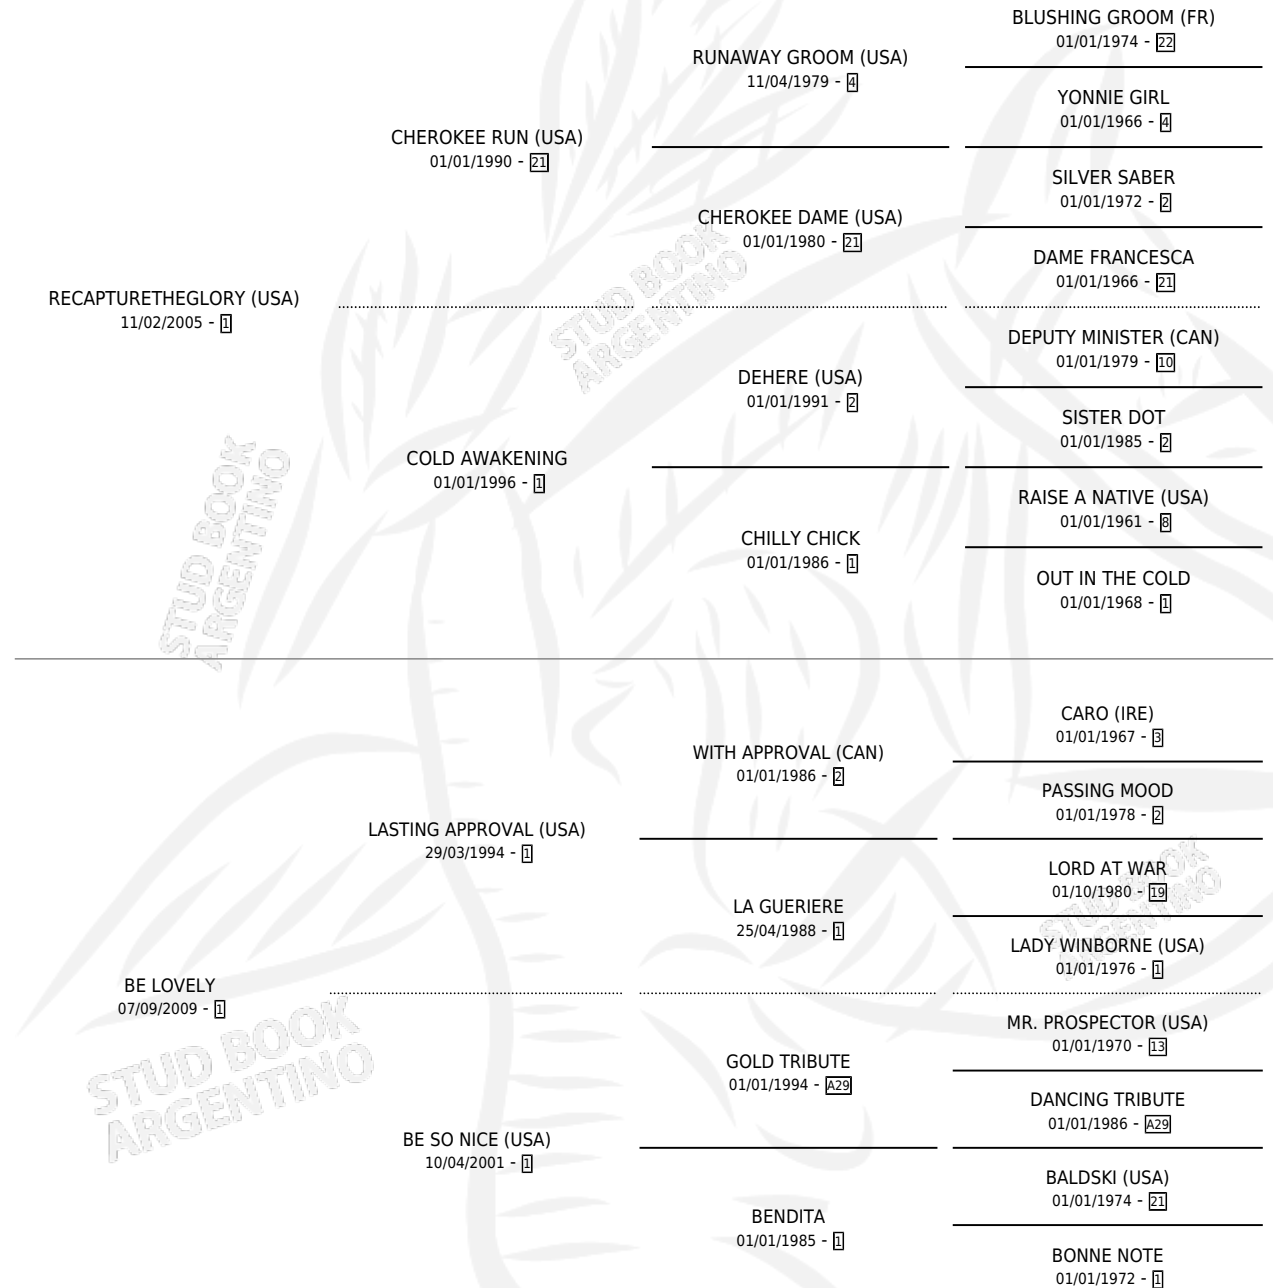

LOVELY REC

por **RECAPTURETHEGLORY (USA)** y **BE LOVELY** por
LASTING APPROVAL (USA)

Argentina · Hembra · Tordillo · SP · 24/09/2016
Familia 1-l · Volumen 42

ESTADO

TIPIFICACIÓN SANGUÍNEA	X
TIPIFICACIÓN POR ADN	X
PASAPORTE	X
IDENTIFICACIÓN POR MICROCHIP	X
REPRODUCTOR	X

Lugar de nacimiento: Luna Negra
Criador: Luna Negra S.R.L.

PEDIGREE

LOVELY REC

Datos oficiales del Stud Book Argentino

Documento generado el 11/06/2026

studbook.org.ar