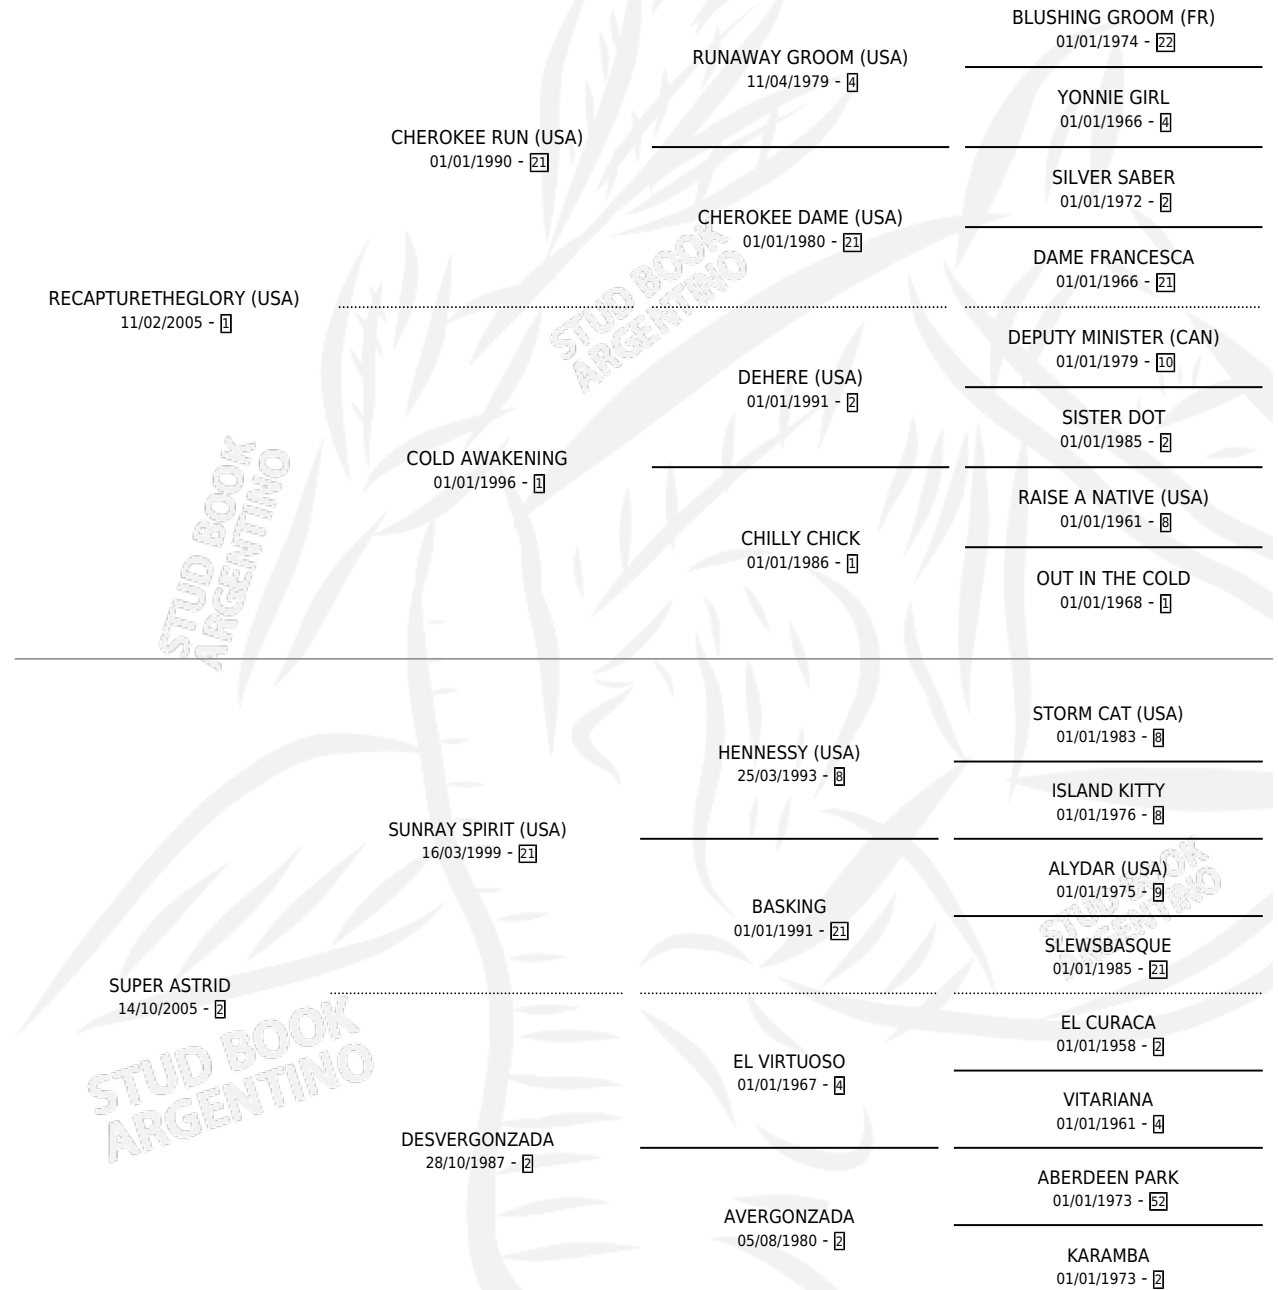

SUPERADA REC

por RECAPTURETHEGLORY (USA) y SUPER ASTRID por
SUNRAY SPIRIT (USA)

Argentina · Hembra · Alazan · SP · 25/09/2016
Familia 2-g · Volumen 42

ESTADO

TIPIFICACIÓN SANGUÍNEA	X
TIPIFICACIÓN POR ADN	X
PASAPORTE	X
IDENTIFICACIÓN POR MICROCHIP	X
REPRODUCTOR	X

Lugar de nacimiento: Luna Negra
Criador: Luna Negra S.R.L.

PEDIGREE