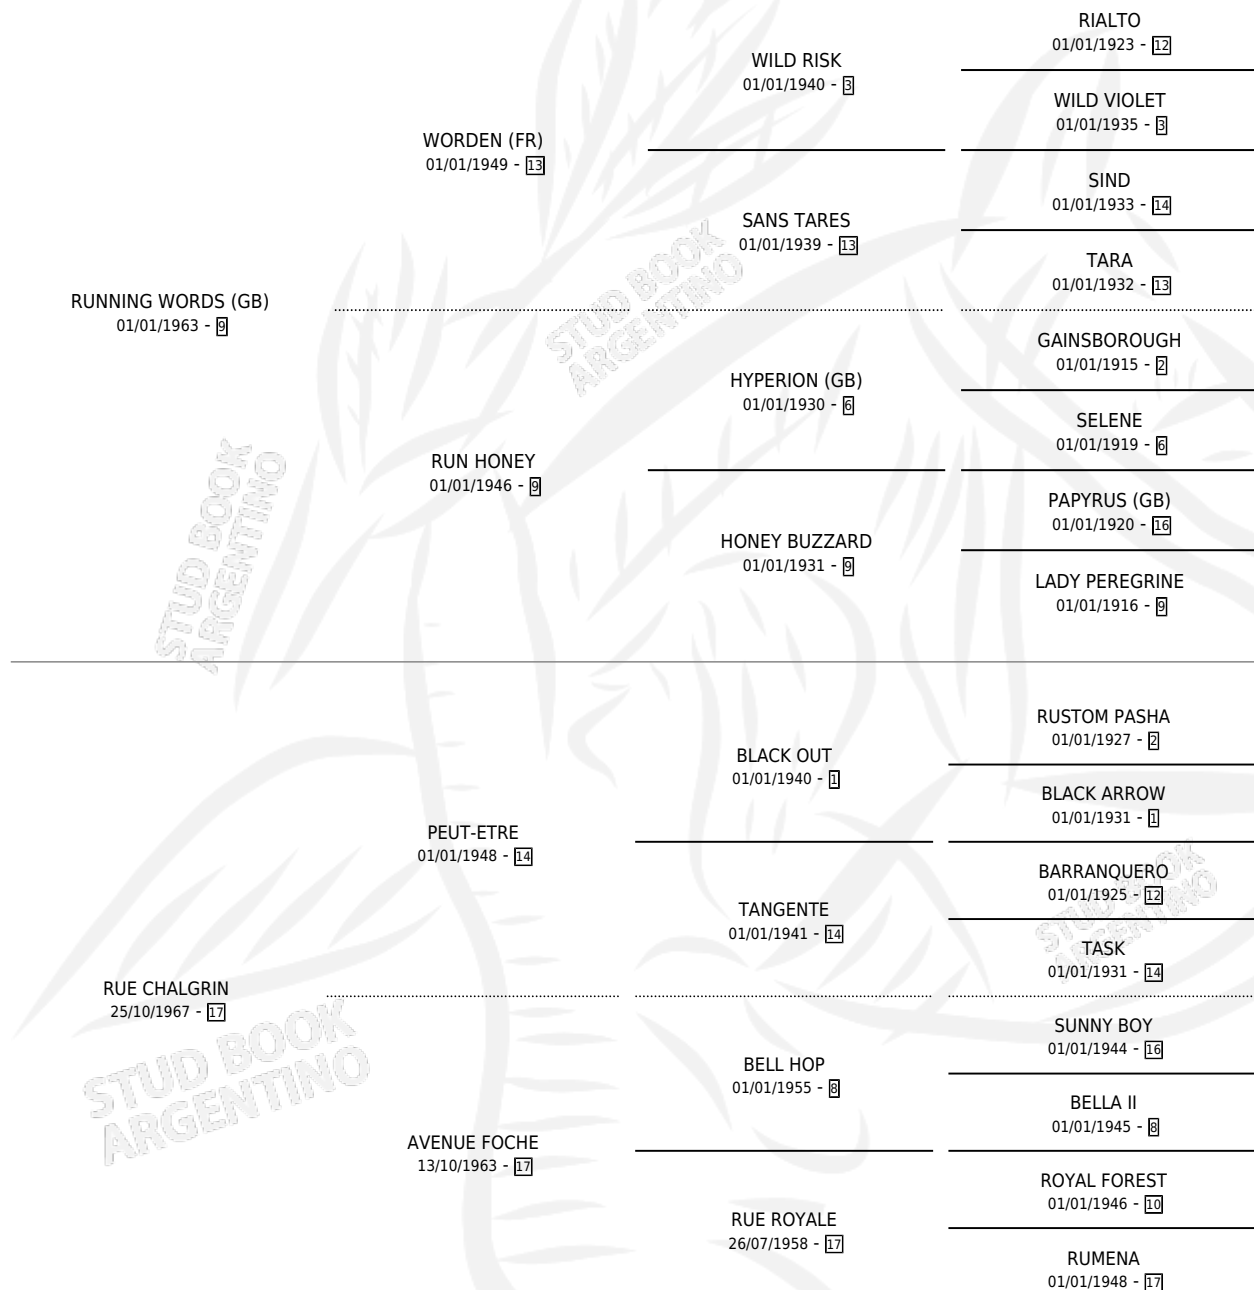

RUE PRIX

por **RUNNING WORDS (GB)** y **RUE CHALGRIN** por **PEUT-ETRE**

Argentina · Hembra · Alazan · SP · 21/11/1976
Familia 17-c · Volumen 29

ESTADO

TIPIFICACIÓN SANGUÍNEA	X
TIPIFICACIÓN POR ADN	X
PASAPORTE	X
IDENTIFICACIÓN POR MICROCHIP	X
REPRODUCTOR	✓

Lugar de nacimiento: Campo particular
Criador: Sin dato

~

HIJOS

	MACHOS	HEMBRAS
4 NACIERON	3	1
2 CORRIERON	2	0
1 GANARON	1	0

0	0	0
GANADORES CL	GANADORES GR	GANADORES G1

PEDIGREE

S

mientos 4 / Efectividad 66.67%

PADRILLO	PRODUCTO	CRIADOR	1ER SERVICIO	ÚLTIMO SERVICIO
HALALI	THE HIDDEN (H Z, 10/08/1989)	SIN DATO	05/09/1988	09/09/1988
MISAKU	EH-EH-MIS (M A, 26/08/1988)	SIN DATO	25/08/1987	29/08/1987
TOCSIN	Ø		20/11/1986	02/12/1986
CARD PLAYER (GB)	CON GOTA (M A, 09/11/1986)	SIN DATO	02/10/1985	07/12/1985
PALLAZZINI	ABAYA (M A, 25/10/1984)	SIN DATO		
RAJANTE	Ø			