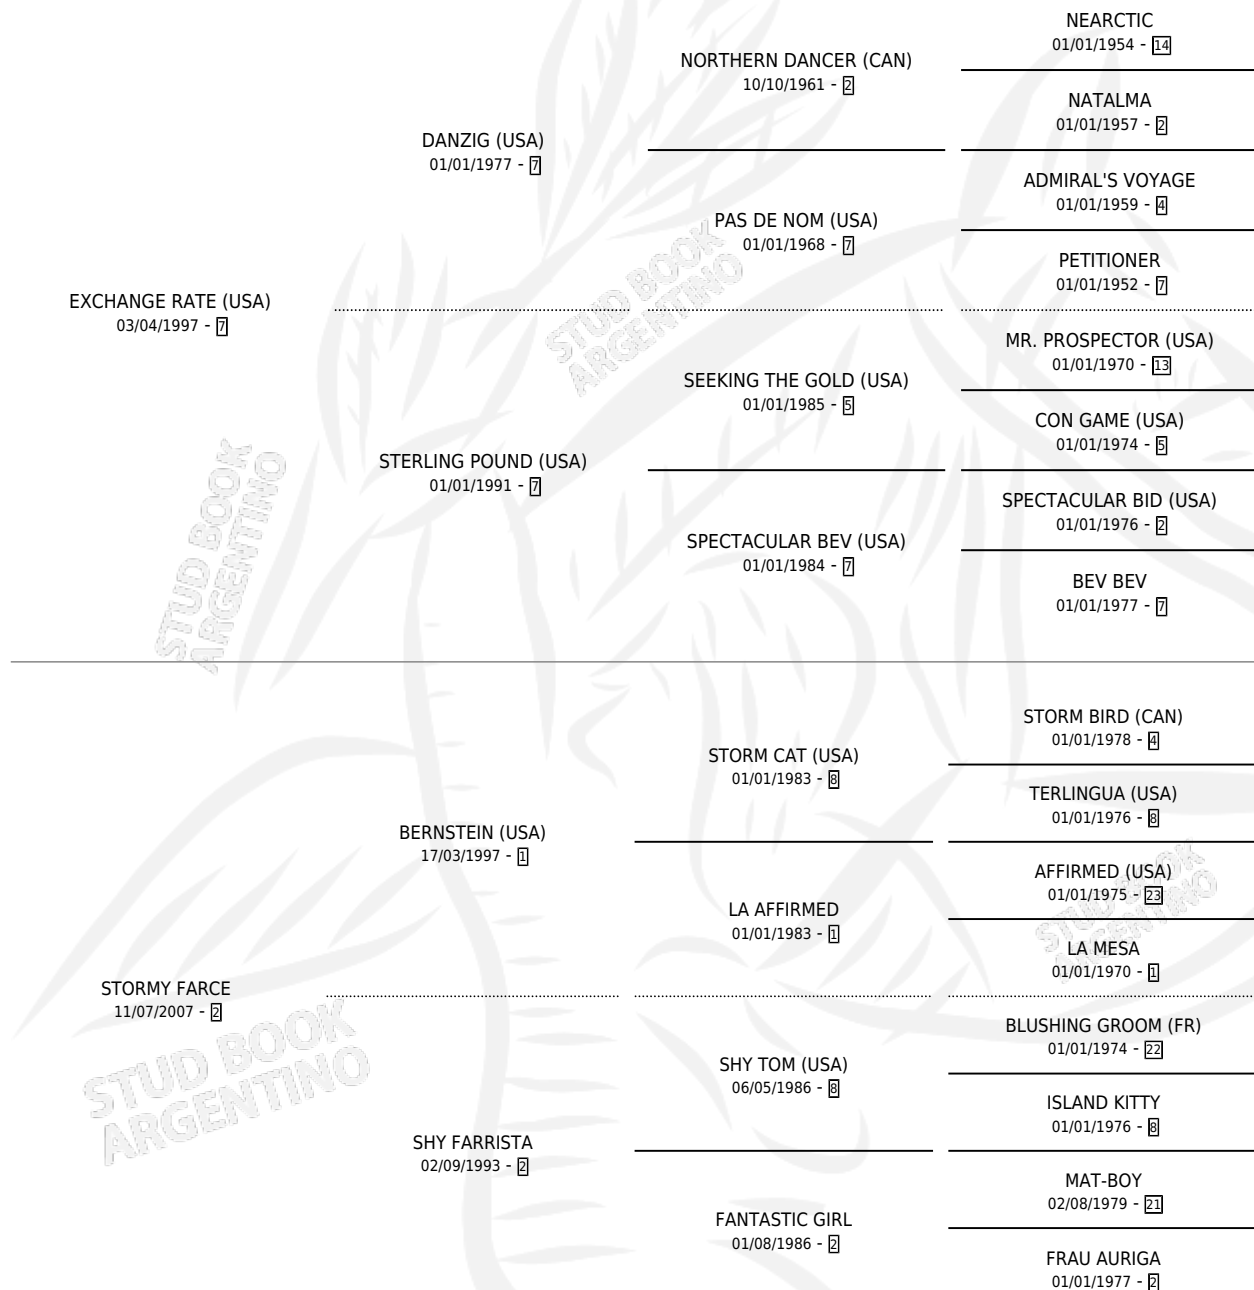

LA AHIJADA

por EXCHANGE RATE (USA) y STORMY FARCE por BERNSTEIN (USA)

Argentina · Hembra · Alazan · SP · 17/09/2016
Familia 2-f · Volumen 42

ESTADO

TIPIFICACIÓN SANGUÍNEA	X
TIPIFICACIÓN POR ADN	✓
PASAPORTE	✓
IDENTIFICACIÓN POR MICROCHIP	✓
REPRODUCTOR	✓

Lugar de nacimiento: La Madrina
Criador: La Madrina

~

HIJOS

	MACHOS	HEMBRAS
4 NACIERON	2	2
SIN ACTUACIONES		

PEDIGREE

S

mientos 4 / Efectividad 66.67%

PADRILLO	PRODUCTO	CRIADOR	1ER SERVICIO	ÚLTIMO SERVICIO
DADDY LONG LEGS (USA)	∅		04/11/2025	26/11/2025
LA AHIJADA	LOBO SUELTO (M A, 04/10/2025)	LA MADRINA	02/09/2024	04/11/2024
Datos oficiales del Stud Book Argentino	EXCHANGE TRIGGER (M A, 06/08/2024)	LA MADRINA	08/09/2023	08/09/2023
studbook.org.ar	GODDAUGHTER (H A, 13/08/2023)	LA MADRINA	20/08/2022	09/09/2022
LONG ISLAND SOUND (USA)	GUARDA DEL SUR (H A, 03/07/2022)	LA MADRINA	07/08/2021	07/08/2021
LONG ISLAND SOUND (USA)	∅		16/11/2019	16/11/2019