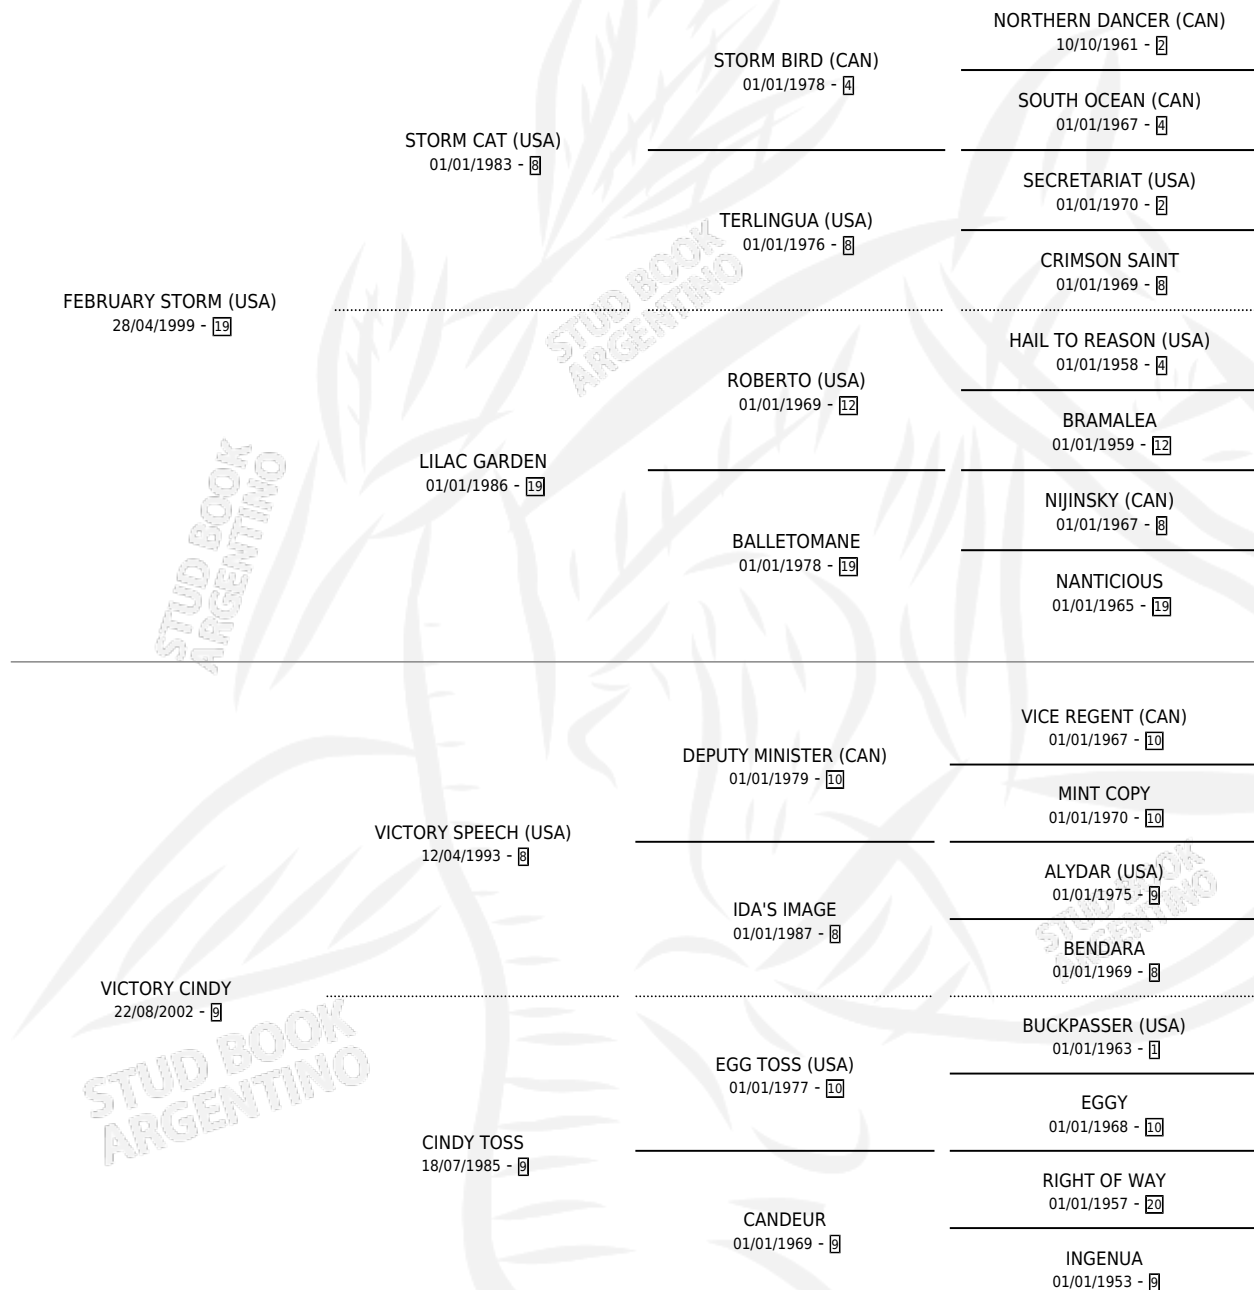

RESISTO TODO

por **FEBRUARY STORM (USA)** y **VICTORY CINDY** por
VICTORY SPEECH (USA)

Argentina · Macho · Zaino · SP · 26/09/2016
Familia 9-g · Volumen 42

ESTADO

TIPIFICACIÓN SANGUÍNEA	X
TIPIFICACIÓN POR ADN	✓
PASAPORTE	✓
IDENTIFICACIÓN POR MICROCHIP	✓
REPRODUCTOR	X

Lugar de nacimiento: Don Zoilo

Criador: Establecimiento Agroindustrial Don Zoilo S.R.L.

PEDIGREE

CAMPAÑA

Solo carreras oficiales de Argentina

POR EDAD

EDAD	CC	1°	2°	3°	4°	5°	NP	CLC	CLG	CLCG1	CLGG1	IMPORTE	GANANCIA / CC
4 AÑOS	3	0	0	0	0	0	3	0	0	0	0	\$0	\$0
TOTALES	3	0	0	0	0	0	3	0	0	0	0	\$0	\$0
%		0.0%	0.0%	0.0%	0.0%	0.0%	100%	0.0%	0.0%	0.0%	0.0%		