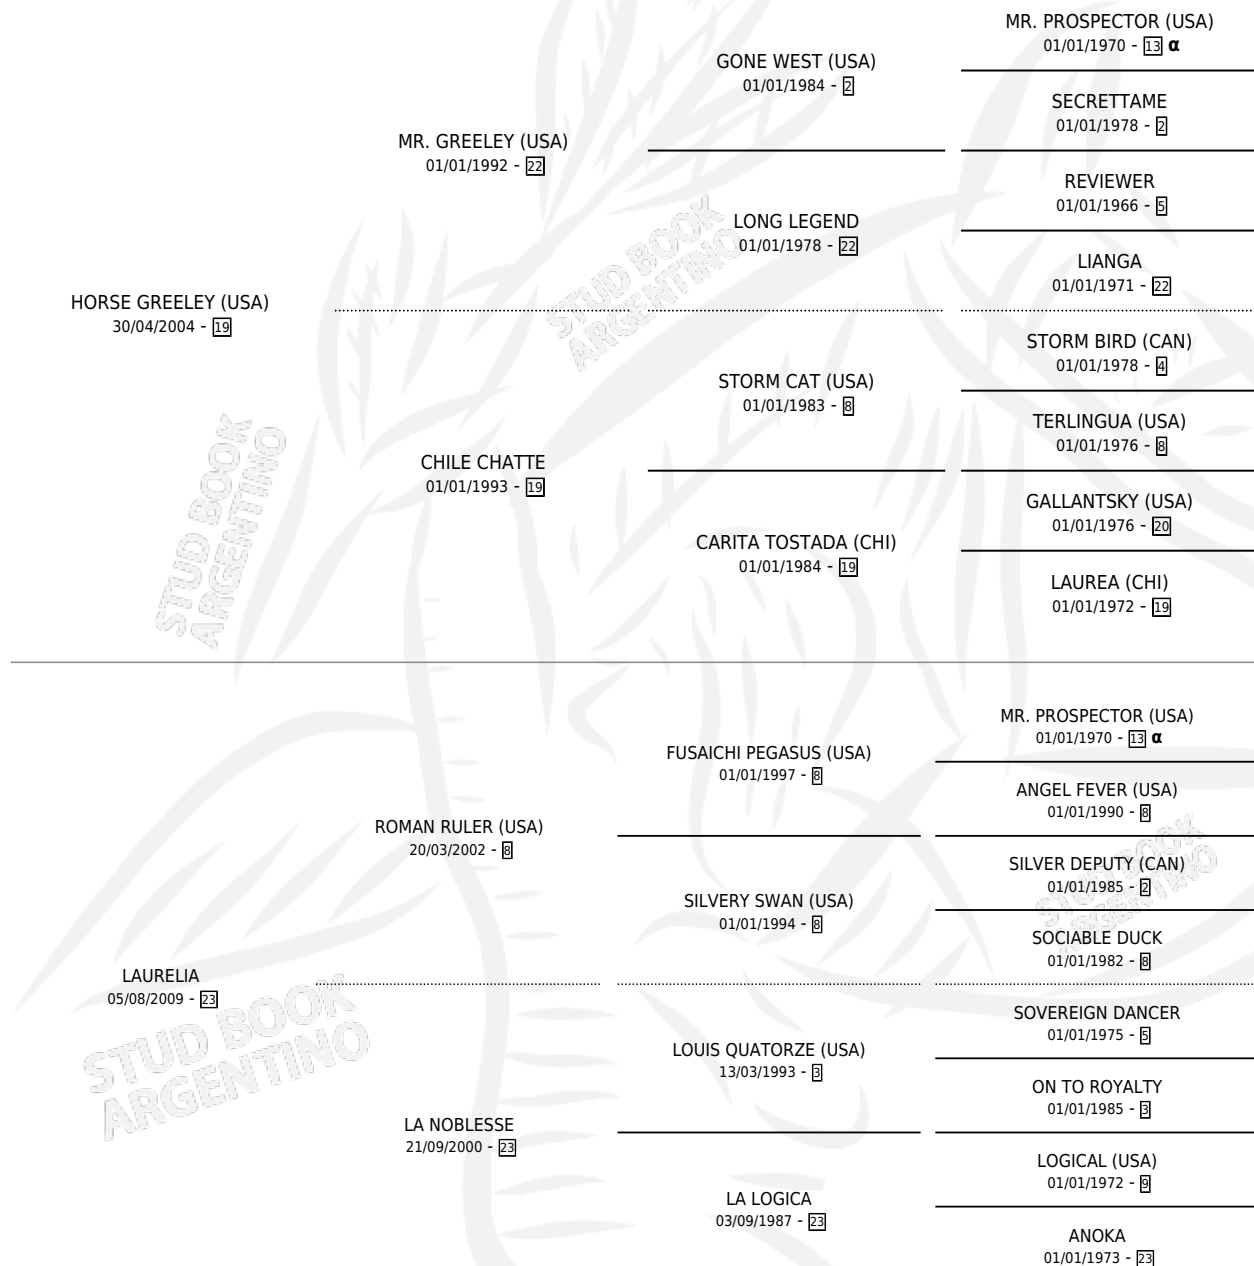

# RULER LADY

por HORSE GREELEY (USA) y LAURELIA por ROMAN RULER (USA)

Argentina · Hembra · Zaino · SP · 10/09/2016  
Familia 23-a · Volumen 42

## ESTADO

TIPIFICACIÓN SANGUÍNEA	X
TIPIFICACIÓN POR ADN	X
PASAPORTE	X
IDENTIFICACIÓN POR MICROCHIP	✓
REPRODUCTOR	X

**Lugar de nacimiento:** Los Prados  
**Criador:** Los Prados

## PEDIGREE

INBREEDING : α

# RULER LADY

**Datos oficiales del Stud Book Argentino**

Documento generado el 06/05/2026

[studbook.org.ar](http://studbook.org.ar)