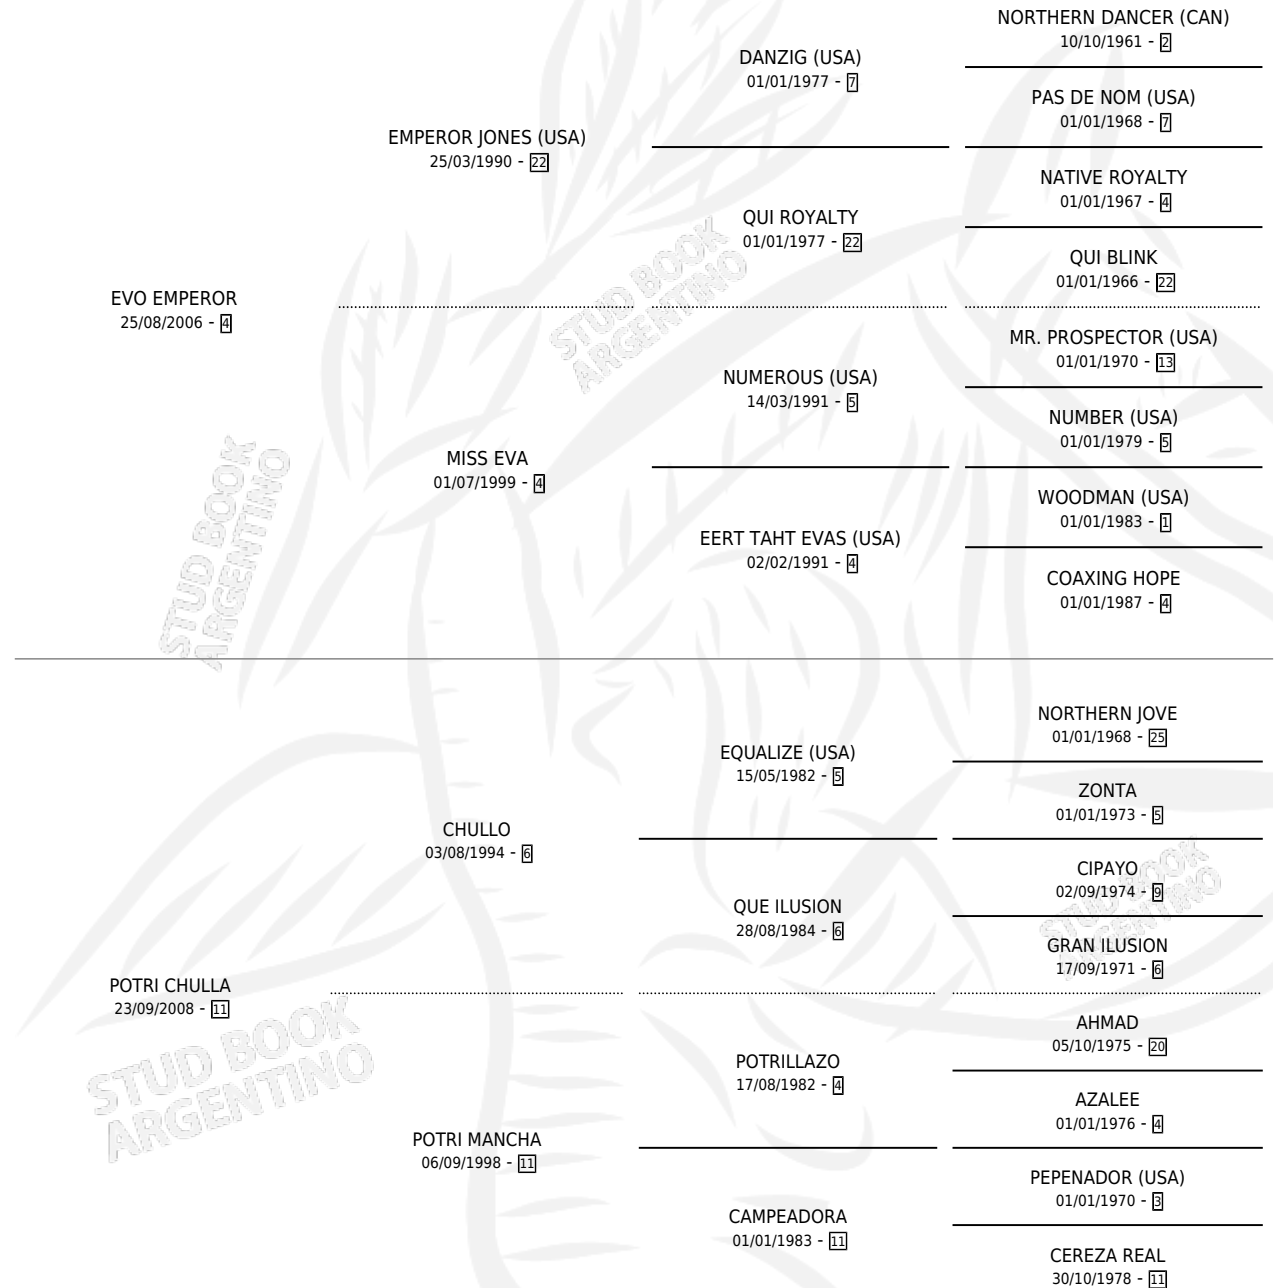

POTRI EMPER

por EVO EMPEROR y POTRI CHULLA por CHULLO

Argentina · Hembra · Zaino Colorado · SP · 17/09/2016
Familia 11-e · Volumen 42

ESTADO

TIPIFICACIÓN SANGUÍNEA	X
TIPIFICACIÓN POR ADN	X
PASAPORTE	X
IDENTIFICACIÓN POR MICROCHIP	X
REPRODUCTOR	X

Lugar de nacimiento: El Estribo

Criador: El Estribo

PEDIGREE

POTRI EMPER

Datos oficiales del Stud Book Argentino

Documento generado el 06/05/2026

studbook.org.ar