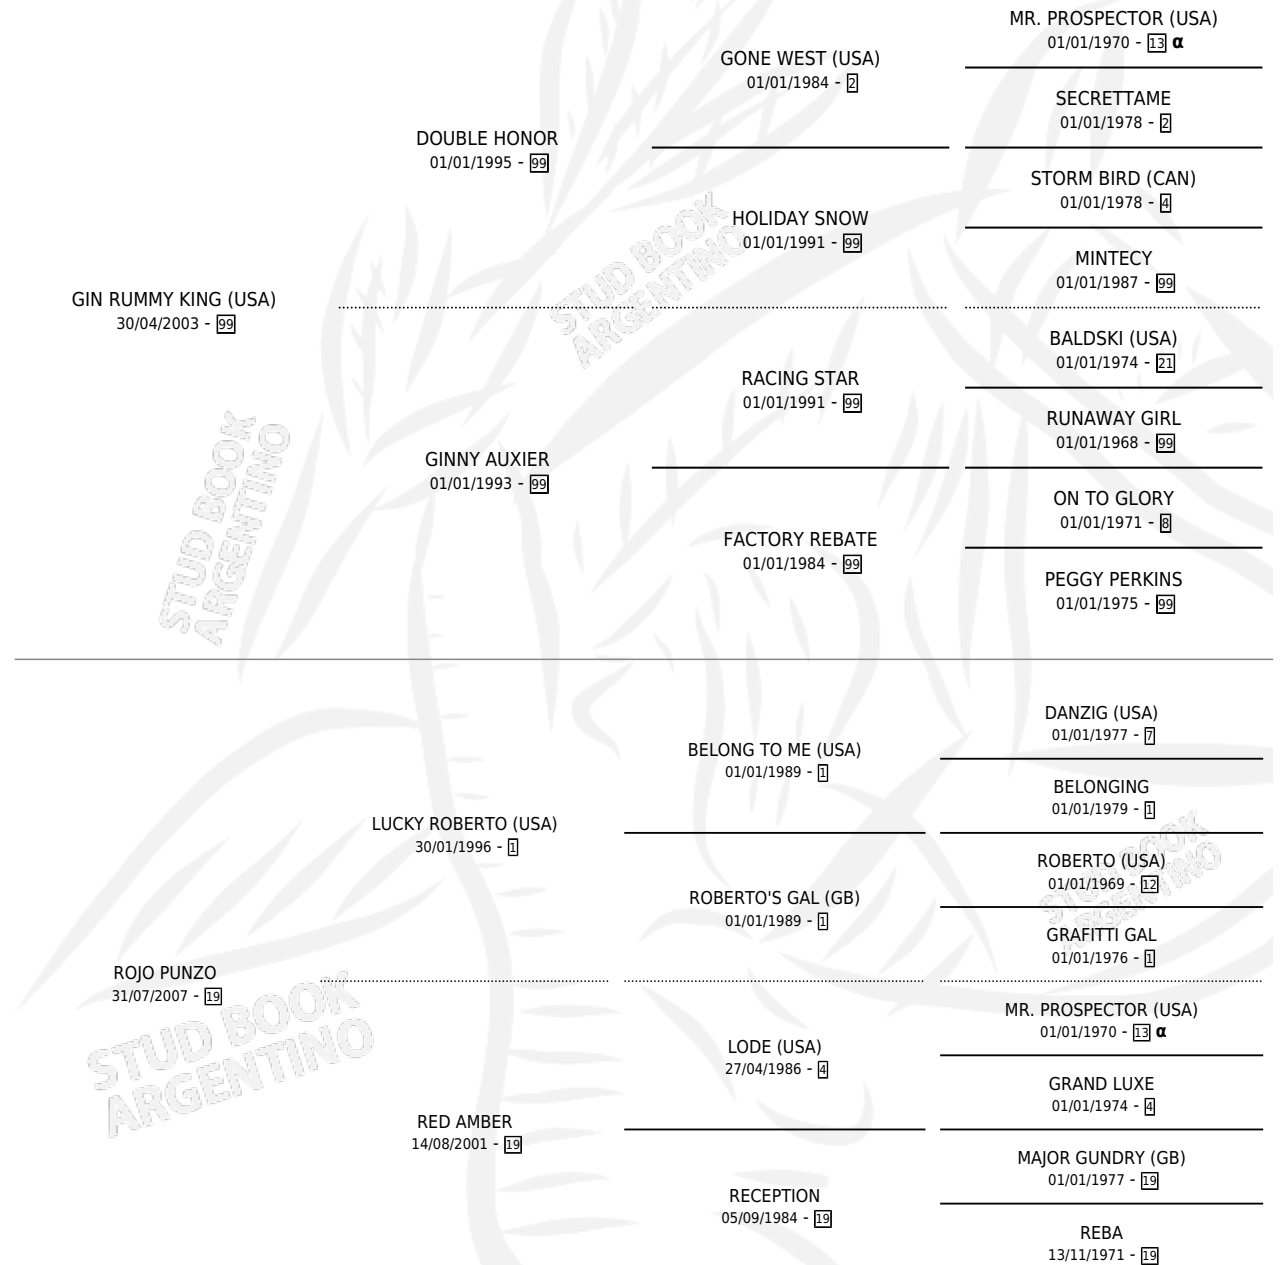

VAADHOO

por **GIN RUMMY KING (USA)** y **ROJO PUNZO** por **LUCKY ROBERTO (USA)**

Argentina · Hembra · Zaino · SP · 21/09/2016
Familia 19 · Volumen 42

ESTADO

TIPIFICACIÓN SANGUÍNEA	X
TIPIFICACIÓN POR ADN	✓
PASAPORTE	✓
IDENTIFICACIÓN POR MICROCHIP	✓
REPRODUCTOR	X

Lugar de nacimiento: Alborada
Criador: Alborada

PEDIGREE

INBREEDING : α

CAMPAÑA

Solo carreras oficiales de Argentina

POR EDAD

EDAD	CC	1°	2°	3°	4°	5°	NP	CLC	CLG	CLCG1	CLGG1	IMPORTE	GANANCIA / CC
2 AÑOS	2	1	0	0	0	0	1	0	0	0	0	\$200,000	\$100,000
3 AÑOS	5	0	1	2	0	1	1	1	0	0	0	\$136,000	\$27,200
4 AÑOS	5	1	1	0	1	0	2	0	0	0	0	\$134,400	\$26,880
TOTALES	12	2	2	2	1	1	4	1	0	0	0	\$470,400	\$39,200
%		16.7%	16.7%	16.7%	8.3%	8.3%	33.3%	8.3%	0.0%	0.0%	0.0%		

Ganadora de 2 carreras en San Isidro - \$470,400, a los 2 y 4 años.

POR DISTANCIA

HIPODROMO	CC	1°	2°	3°	4°	5°	NP	CLC	CLG	CLCG1	CLGG1	IMPORTE
SAN ISIDRO	8	2	2	2	1	0	1	0	0	0	0	\$418,400
1200 MTS	7	2	1	2	1	0	1	0	0	0	0	\$389,000
1100 MTS	1	0	1	0	0	0	0	0	0	0	0	\$29,400
PALERMO	4	0	0	0	0	1	3	1	0	0	0	\$52,000
1400 MTS	2	0	0	0	0	1	1	1	0	0	0	\$52,000
1200 MTS	1	0	0	0	0	0	1	0	0	0	0	\$0
1500 MTS	1	0	0	0	0	0	1	0	0	0	0	\$0