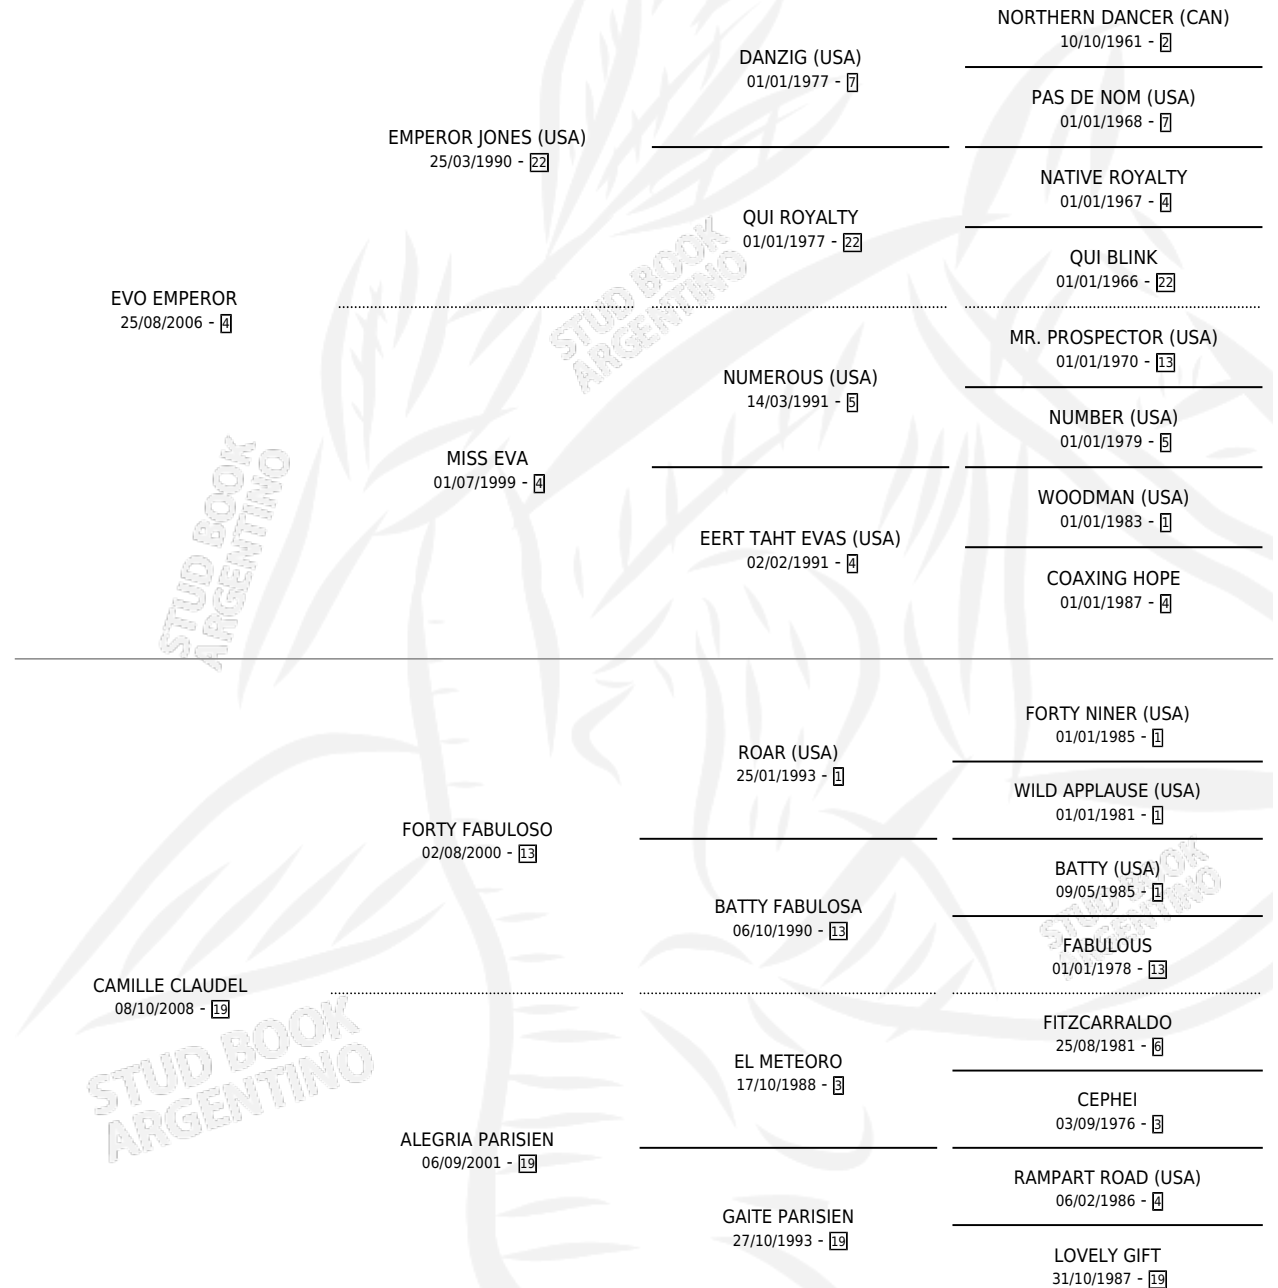

CHERFUL EMPER

por **EVO EMPEROR** y **CAMILLE CLAUDEL** por **FORTY FABULOSO**

Argentina · Hembra · Zaino Colorado · SP · 03/10/2016
Familia 19-c · Volumen 42

ESTADO

TIPIFICACIÓN SANGUÍNEA	X
TIPIFICACIÓN POR ADN	✓
PASAPORTE	X
IDENTIFICACIÓN POR MICROCHIP	✓
REPRODUCTOR	X

Lugar de nacimiento: El Estribo

Criador: El Estribo

PEDIGREE

CHERFUL EMPER

Datos oficiales del Stud Book Argentino

Documento generado el 08/05/2026

studbook.org.ar