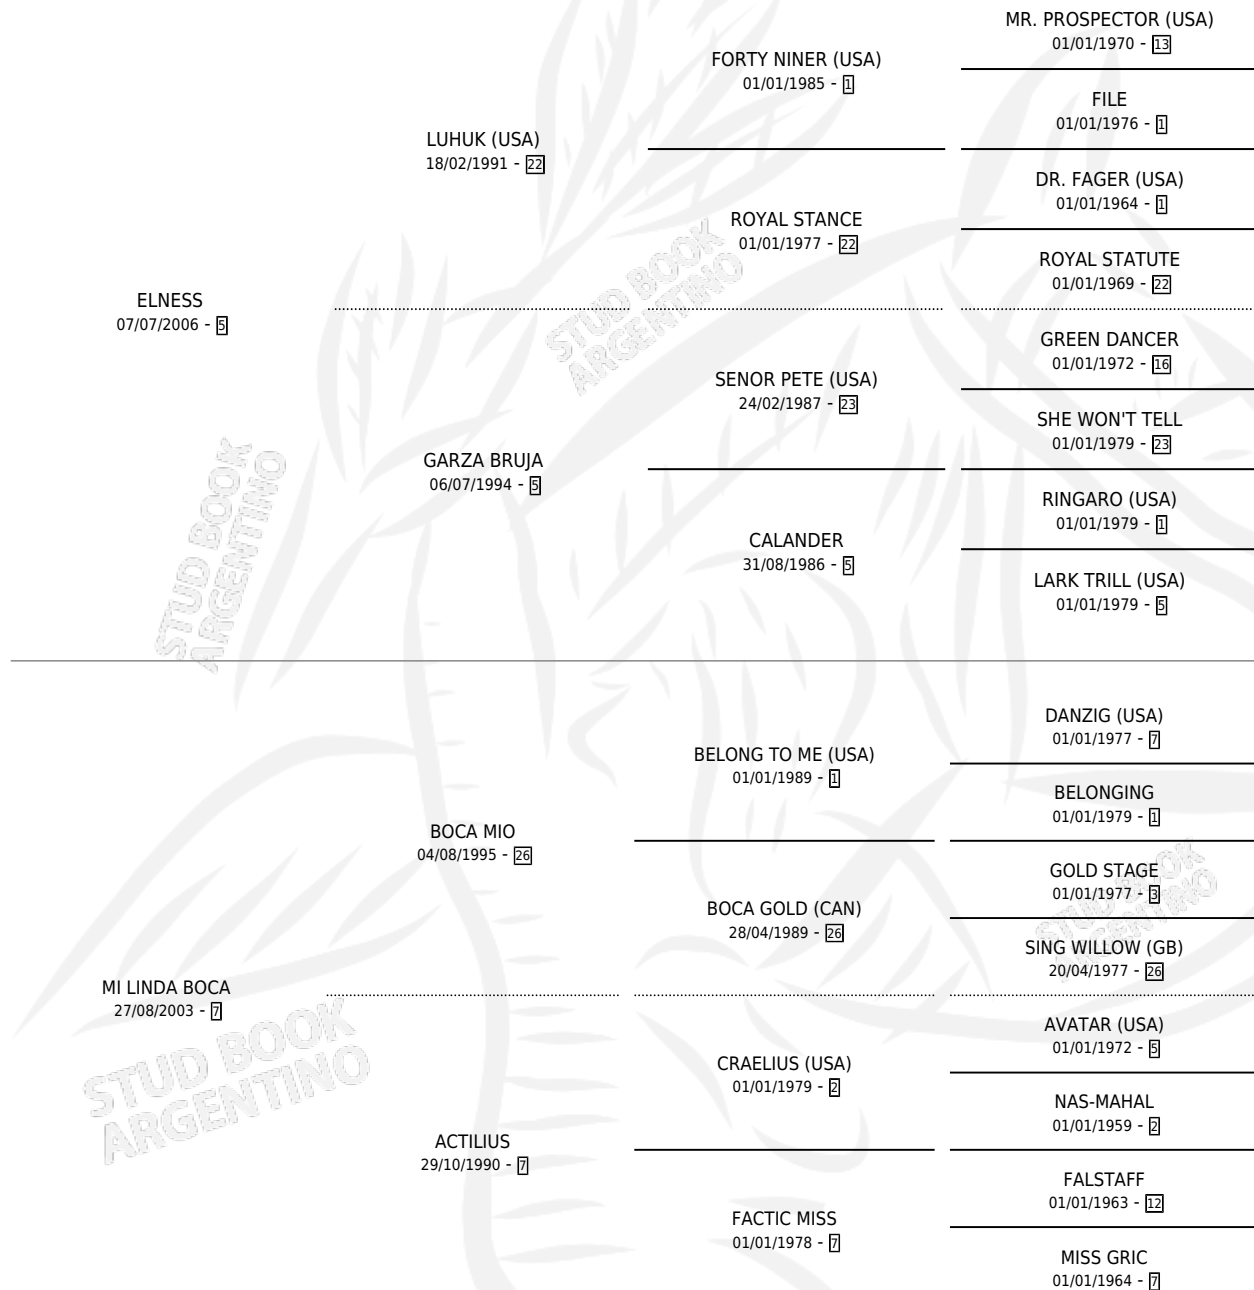

MI BRUJA NESS

por **ELNESS** y **MI LINDA BOCA** por **BOCA MIO**

Argentina · Hembra · Zaino · SP · 21/09/2016
Familia 7 · Volumen 42

ESTADO

TIPIFICACIÓN SANGUÍNEA	X
TIPIFICACIÓN POR ADN	X
PASAPORTE	X
IDENTIFICACIÓN POR MICROCHIP	X
REPRODUCTOR	X

Lugar de nacimiento: Alborada
Criador: Veliz Gustavo Raul

PEDIGREE