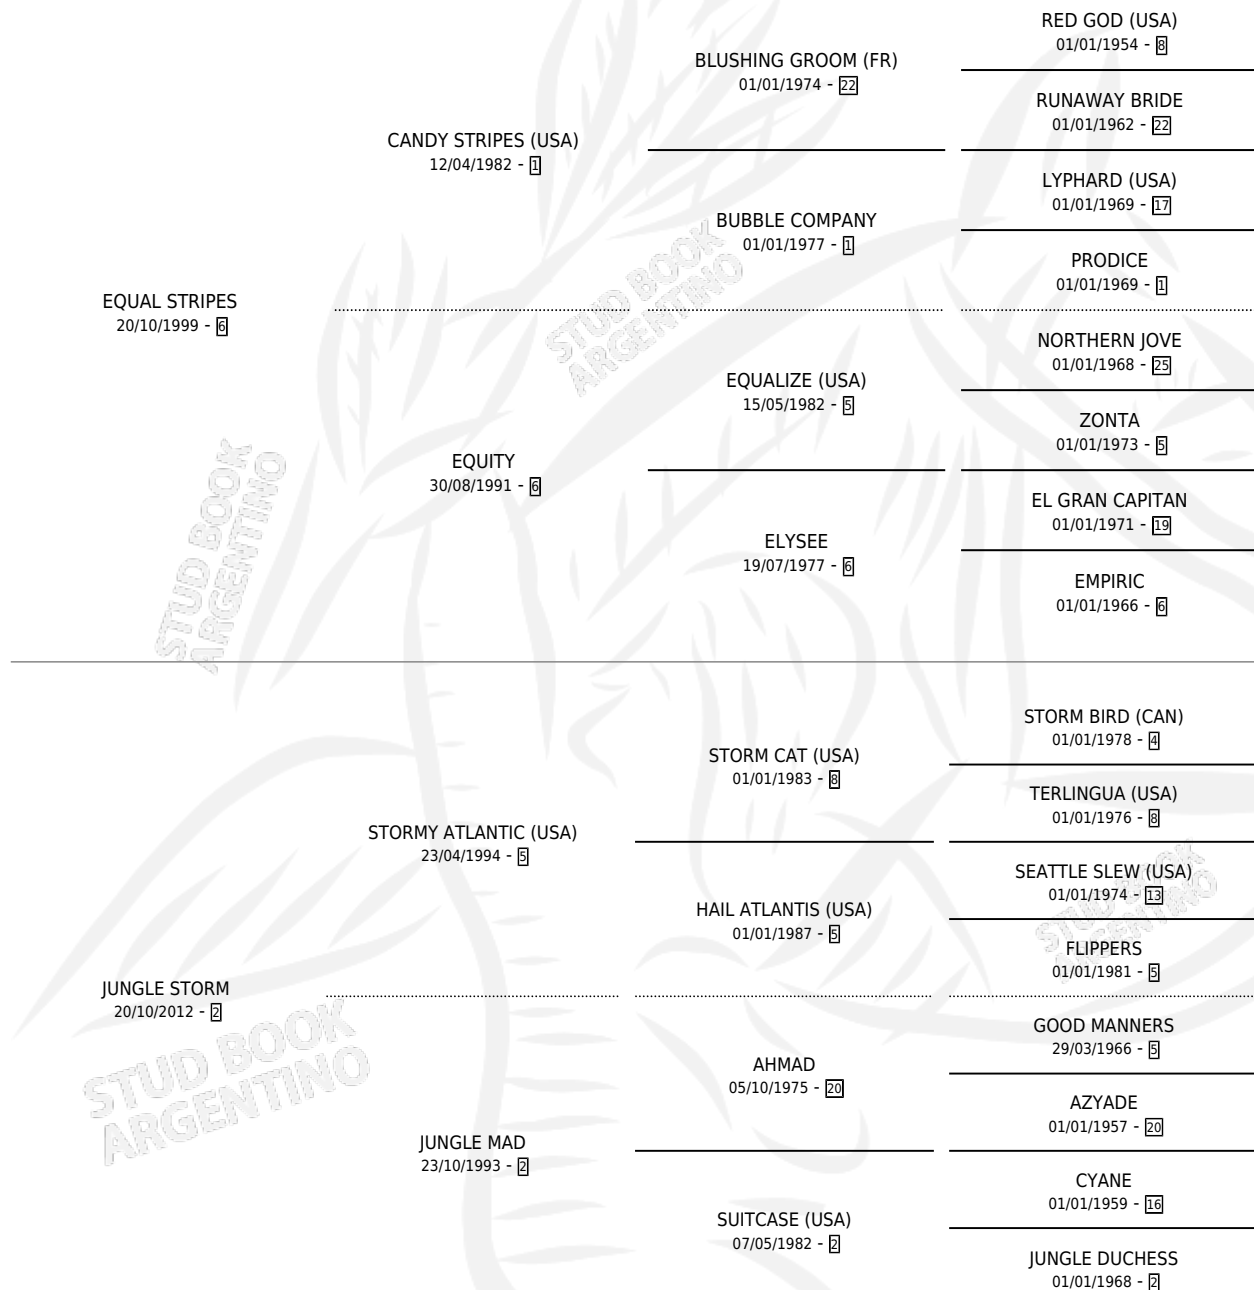

EQUAL ATLANTICO

por **EQUAL STRIPES** y **JUNGLE STORM** por **STORMY ATLANTIC (USA)**

Argentina · Macho · Zaino · SP · 03/10/2016
Familia 2-g · Volumen 42

ESTADO

TIPIFICACIÓN SANGUÍNEA	X
TIPIFICACIÓN POR ADN	X
PASAPORTE	X
IDENTIFICACIÓN POR MICROCHIP	X
REPRODUCTOR	X

Lugar de nacimiento: Estancia la Josefina

Criador: Estancia la Josefina

PEDIGREE

EQUAL ATLANTICO

Datos oficiales del Stud Book Argentino

Documento generado el 10/05/2026

studbook.org.ar