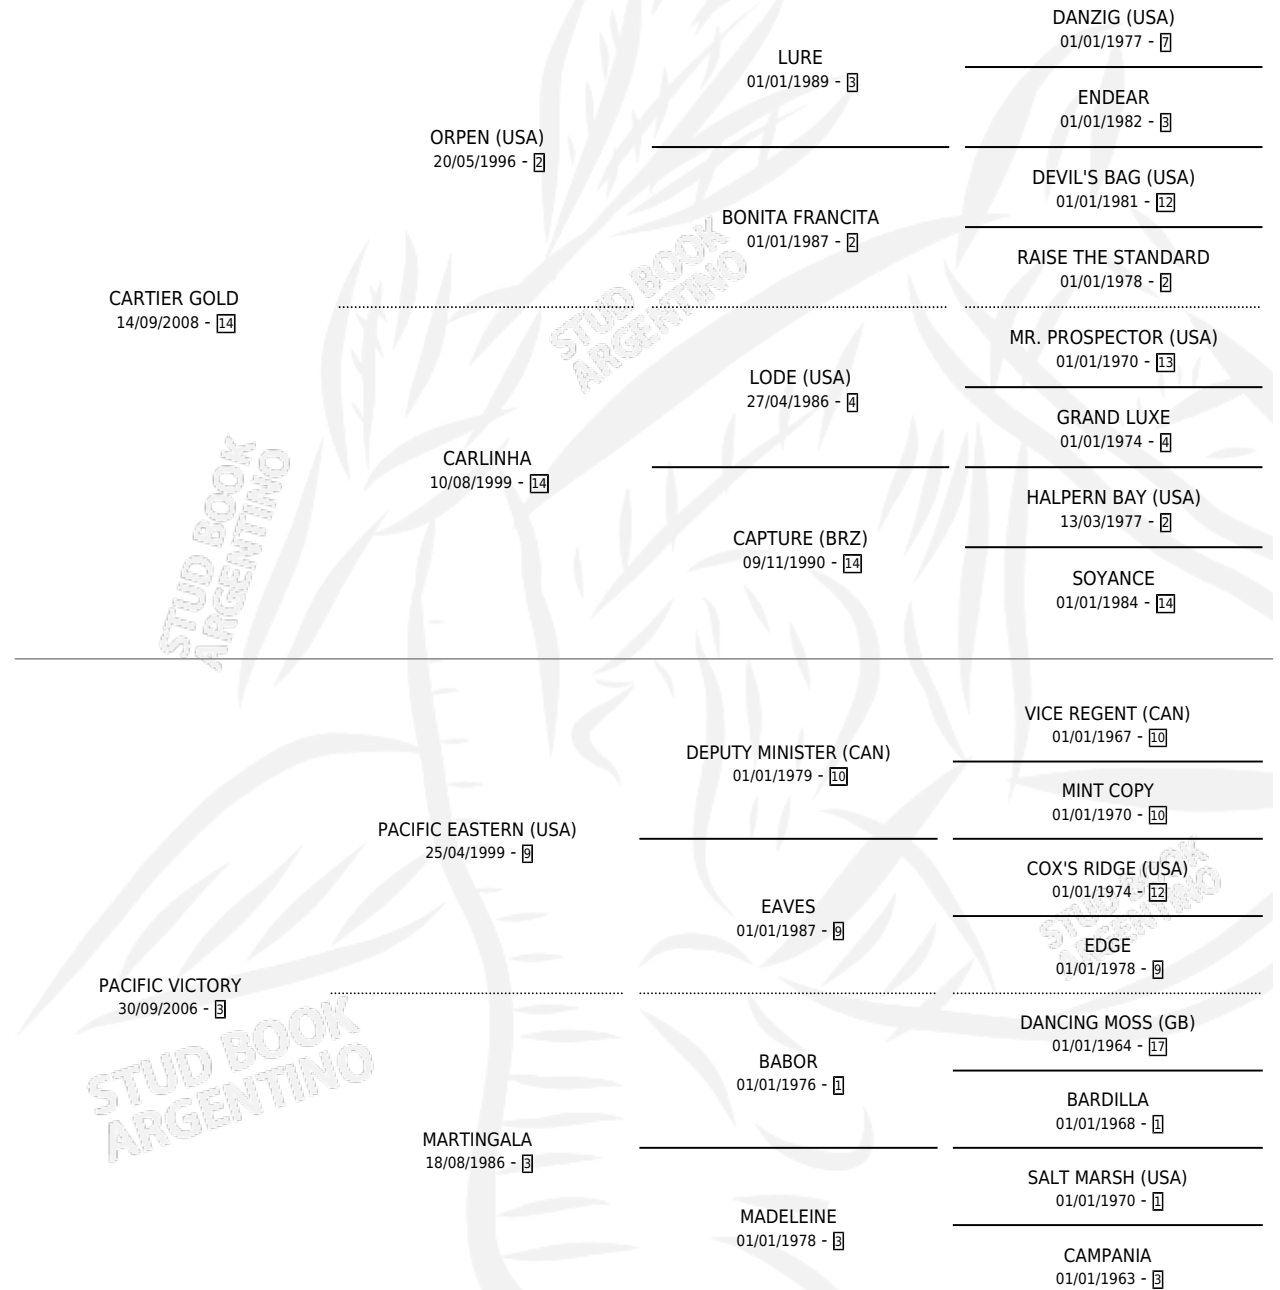

CROSS BIRTHDAY

por **CARTIER GOLD** y **PACIFIC VICTORY** por **PACIFIC EASTERN (USA)**

Argentina · Hembra · Zaino Colorado · SP · 29/09/2016
Familia 16-e · Volumen 42

ESTADO

TIPIFICACIÓN SANGUÍNEA	X
TIPIFICACIÓN POR ADN	✓
PASAPORTE	✓
IDENTIFICACIÓN POR MICROCHIP	✓
REPRODUCTOR	X

Lugar de nacimiento: Ana Hortencia

Criador: Pumilla Juan Alberto, Pacheco Lisandro y Pacheco Lisandro

PEDIGREE