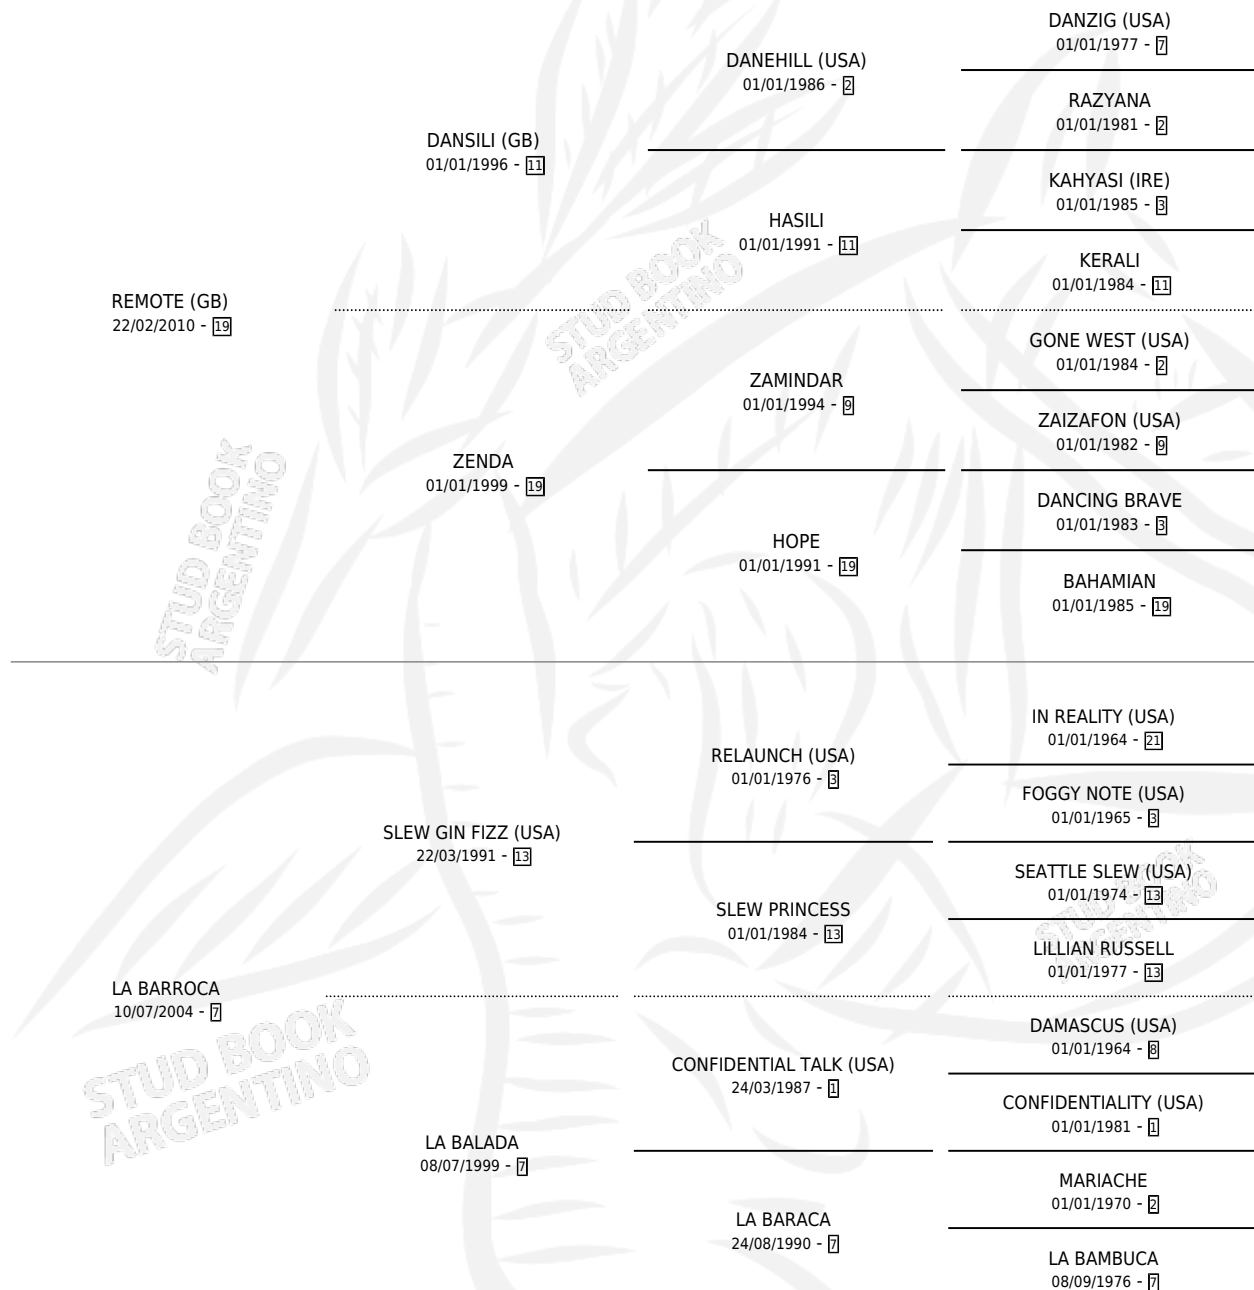

LUMINESCO

por **REMOTE (GB)** y **LA BARROCA** por **SLEW GIN FIZZ (USA)**

Argentina · Macho · Zaino · SP · 03/09/2016
Familia 7 · Volumen 42

ESTADO

TIPIFICACIÓN SANGUÍNEA	X
TIPIFICACIÓN POR ADN	✓
PASAPORTE	✓
IDENTIFICACIÓN POR MICROCHIP	✓
REPRODUCTOR	X

Lugar de nacimiento: Vacacion
Criador: Vacacion

PEDIGREE

CAMPAÑA

Solo carreras oficiales de Argentina

POR EDAD

EDAD	CC	1°	2°	3°	4°	5°	NP	CLC	CLG	CLCG1	CLGG1	IMPORTE	GANANCIA / CC
2 AÑOS	1	0	1	0	0	0	0	0	0	0	0	\$54,250	\$54,250
3 AÑOS	2	1	0	0	0	1	0	0	0	0	0	\$290,750	\$145,375
6 AÑOS	2	0	0	0	0	0	2	0	0	0	0	\$60,000	\$30,000
TOTALES	5	1	1	0	0	1	2	0	0	0	0	\$405,000	\$81,000
%		20.0%	20.0%	0.0%	0.0%	20.0%	40.0%	0.0%	0.0%	0.0%	0.0%		

Ganador en San Isidro - \$405,000, a los 3 años.

POR DISTANCIA

HIPODROMO	CC	1°	2°	3°	4°	5°	NP	CLC	CLG	CLCG1	CLGG1	IMPORTE
PALERMO	2	0	0	0	0	0	2	0	0	0	0	\$60,000
1000 MTS	2	0	0	0	0	0	2	0	0	0	0	\$60,000
SAN ISIDRO	3	1	1	0	0	1	0	0	0	0	0	\$345,000
1400 MTS	1	0	0	0	0	1	0	0	0	0	0	\$10,750
1200 MTS	2	1	1	0	0	0	0	0	0	0	0	\$334,250