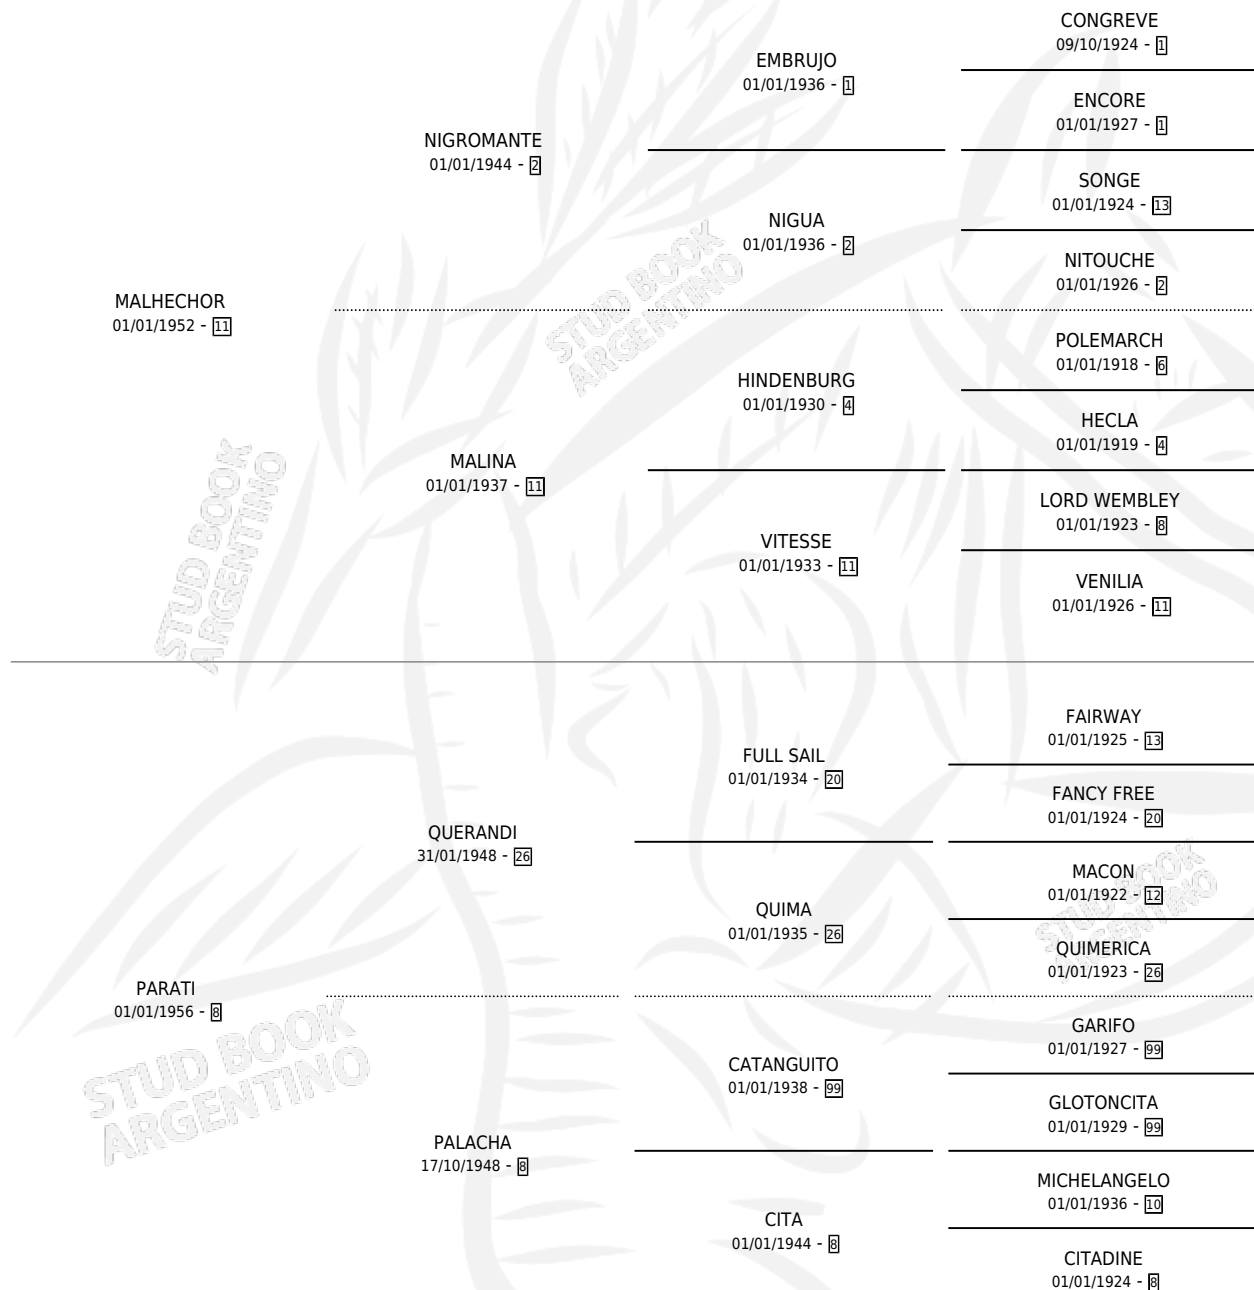

MALFEITA

por MALHECHOR y PARATI por QUERANDI

Argentina · Hembra · Zaino · SP · 01/01/1963
Familia 8-a · Volumen 25

ESTADO

TIPIFICACIÓN SANGUÍNEA	X
TIPIFICACIÓN POR ADN	X
PASAPORTE	X
IDENTIFICACIÓN POR MICROCHIP	X
REPRODUCTOR	X

Lugar de nacimiento: Campo particular

Criador: Sin dato

~

HIJOS

	MACHOS	HEMBRAS
2 NACIERON	0	2
1 CORRIERON	0	1
1 GANARON	0	1
0 GANADORES CL	0 GANADORES GR	0 GANADORES G1

PEDIGREE

MALFEITA

Datos oficiales del Stud Book Argentino