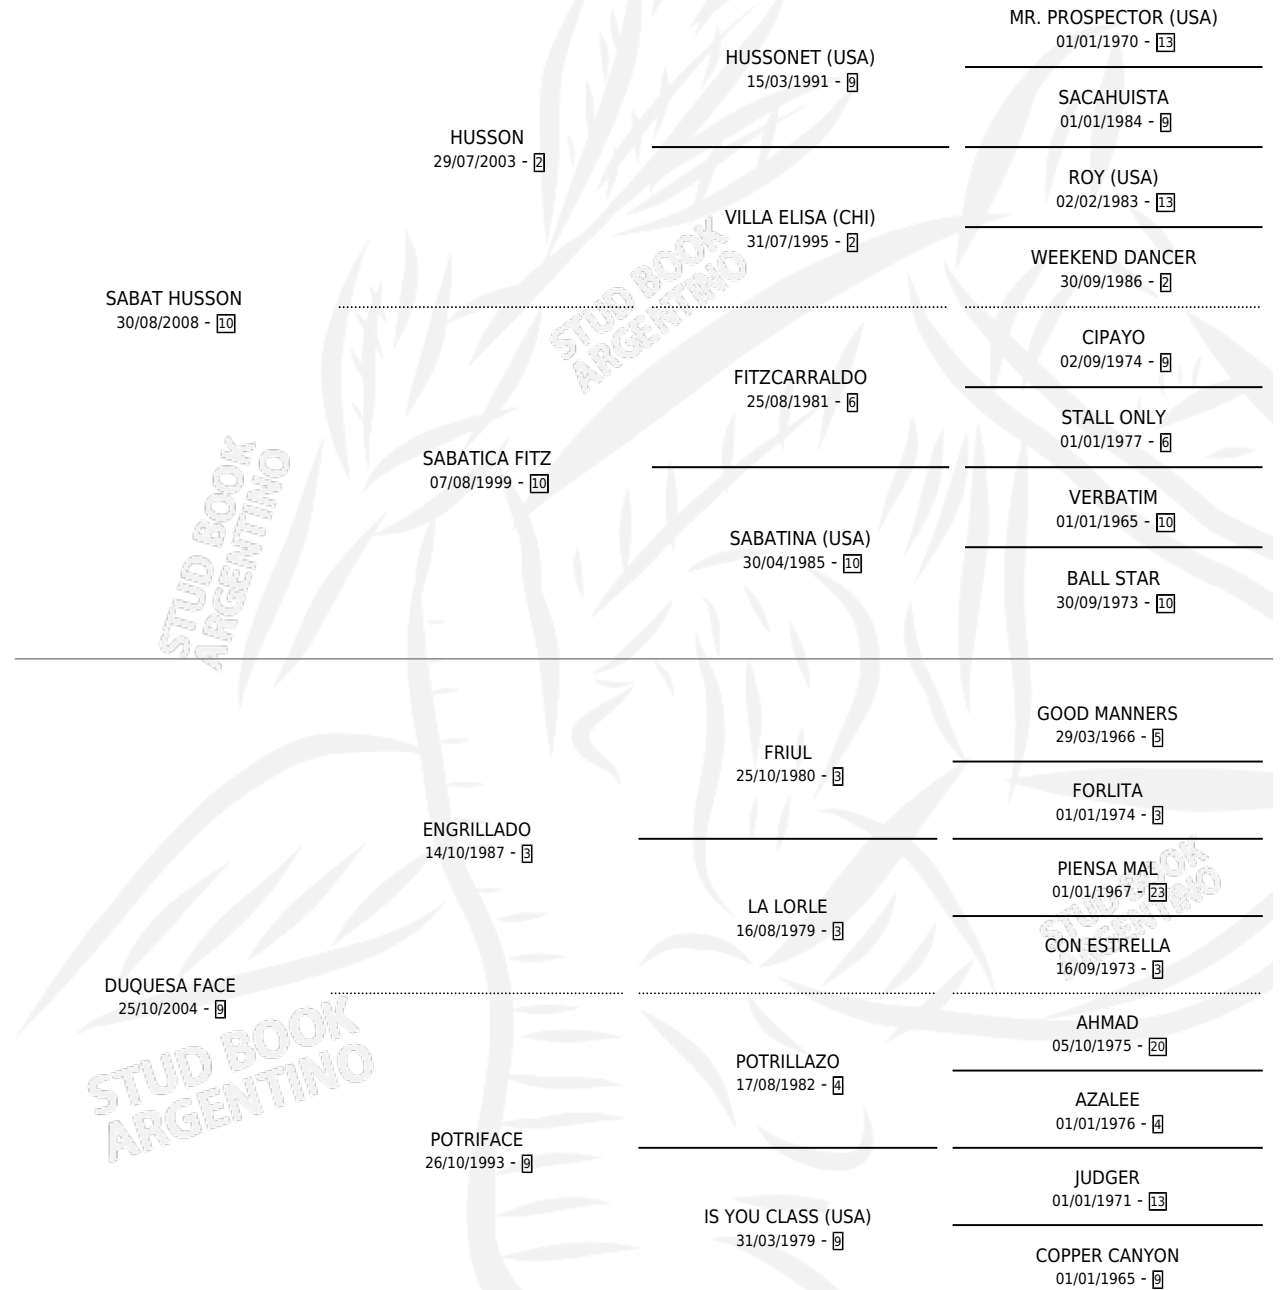

GRAN SABAT

por **SABAT HUSSON** y **DUQUESA FACE** por **ENGRILLADO**

Argentina · Macho · Alazan · SP · 04/09/2016
Familia 9-b · Volumen 42

ESTADO

TIPIFICACIÓN SANGUÍNEA	X
TIPIFICACIÓN POR ADN	X
PASAPORTE	X
IDENTIFICACIÓN POR MICROCHIP	X
REPRODUCTOR	X

Lugar de nacimiento: El Cufa

Criador: El Cufa

PEDIGREE