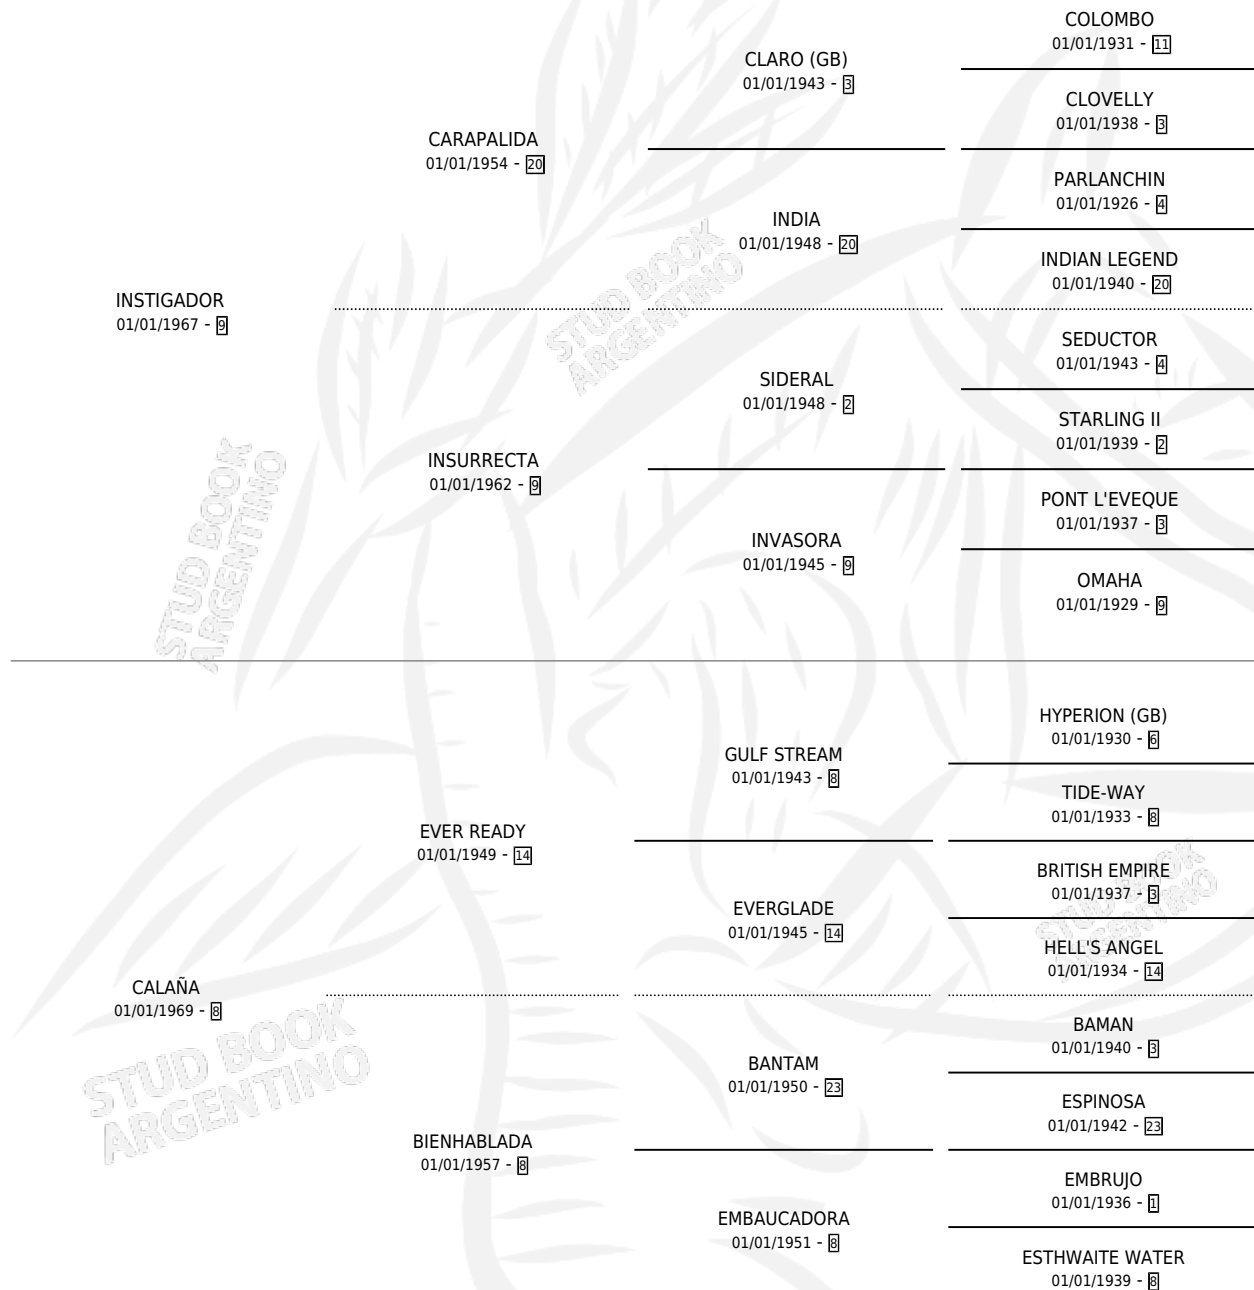

EL GIGIO

por **INSTIGADOR** y **CALAÑA** por **EVER READY**

Argentina · Macho · Zaino Colorado · SP · 26/10/1976
Familia 8-c · Volumen 29

ESTADO

TIPIFICACIÓN SANGUÍNEA	X
TIPIFICACIÓN POR ADN	X
PASAPORTE	X
IDENTIFICACIÓN POR MICROCHIP	X
REPRODUCTOR	X

Lugar de nacimiento: Campo particular

Criador: Sin dato

PEDIGREE

CAMPAÑA

Solo carreras oficiales de Argentina

POR EDAD

EDAD	CC	1°	2°	3°	4°	5°	NP	CLC	CLG	CLCG1	CLGG1	IMPORTE	GANANCIA / CC
3 AÑOS	1	1	0	0	0	0	0	0	0	0	0	\$0	\$0
6 AÑOS	1	1	0	0	0	0	0	0	0	0	0	\$0	\$0
TOTALES	2	2	0	0	0	0	0	0	0	0	0	\$0	\$0
%		100%	0.0%	0.0%	0.0%	0.0%	0.0%	0.0%	0.0%	0.0%	0.0%		