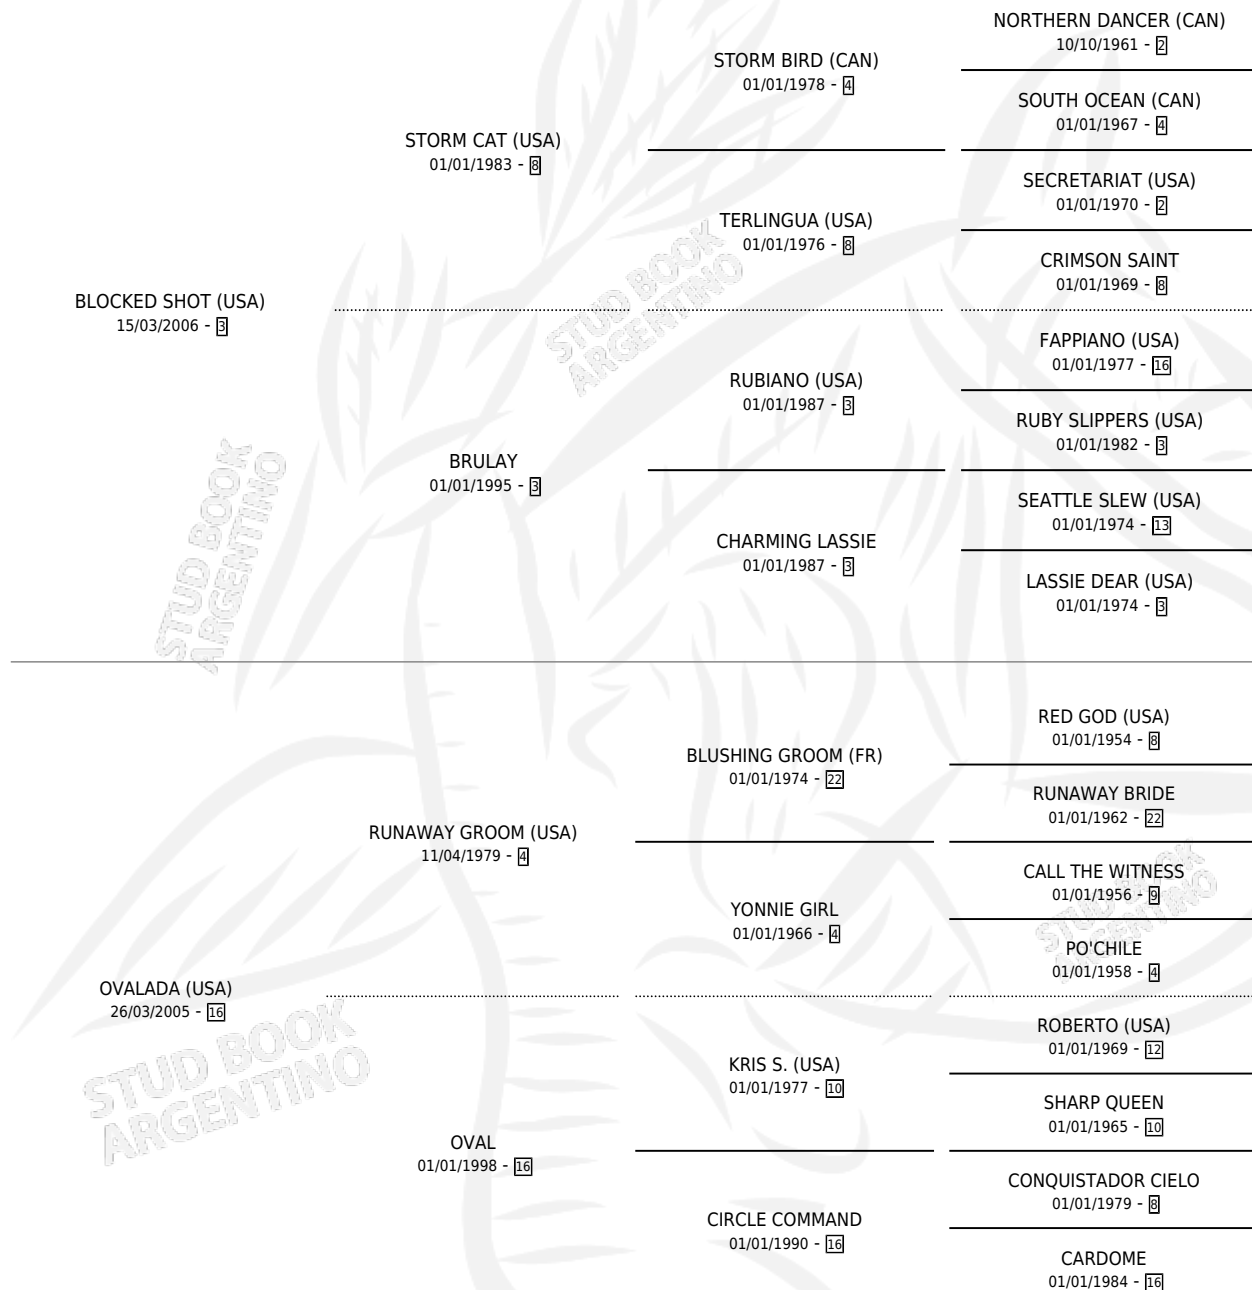

PITUFO SHOT

por **BLOCKED SHOT (USA)** y **OVALADA (USA)** por **RUNAWAY GROOM (USA)**

Argentina · Macho · Zaino · SP · 25/09/2016
Familia 16-c · Volumen 42

ESTADO

TIPIFICACIÓN SANGUÍNEA	X
TIPIFICACIÓN POR ADN	X
PASAPORTE	X
IDENTIFICACIÓN POR MICROCHIP	X
REPRODUCTOR	X

Lugar de nacimiento: Jm S

Criador: Jm S

PEDIGREE

PITUFO SHOT

Datos oficiales del Stud Book Argentino

Documento generado el 05/05/2026

studbook.org.ar