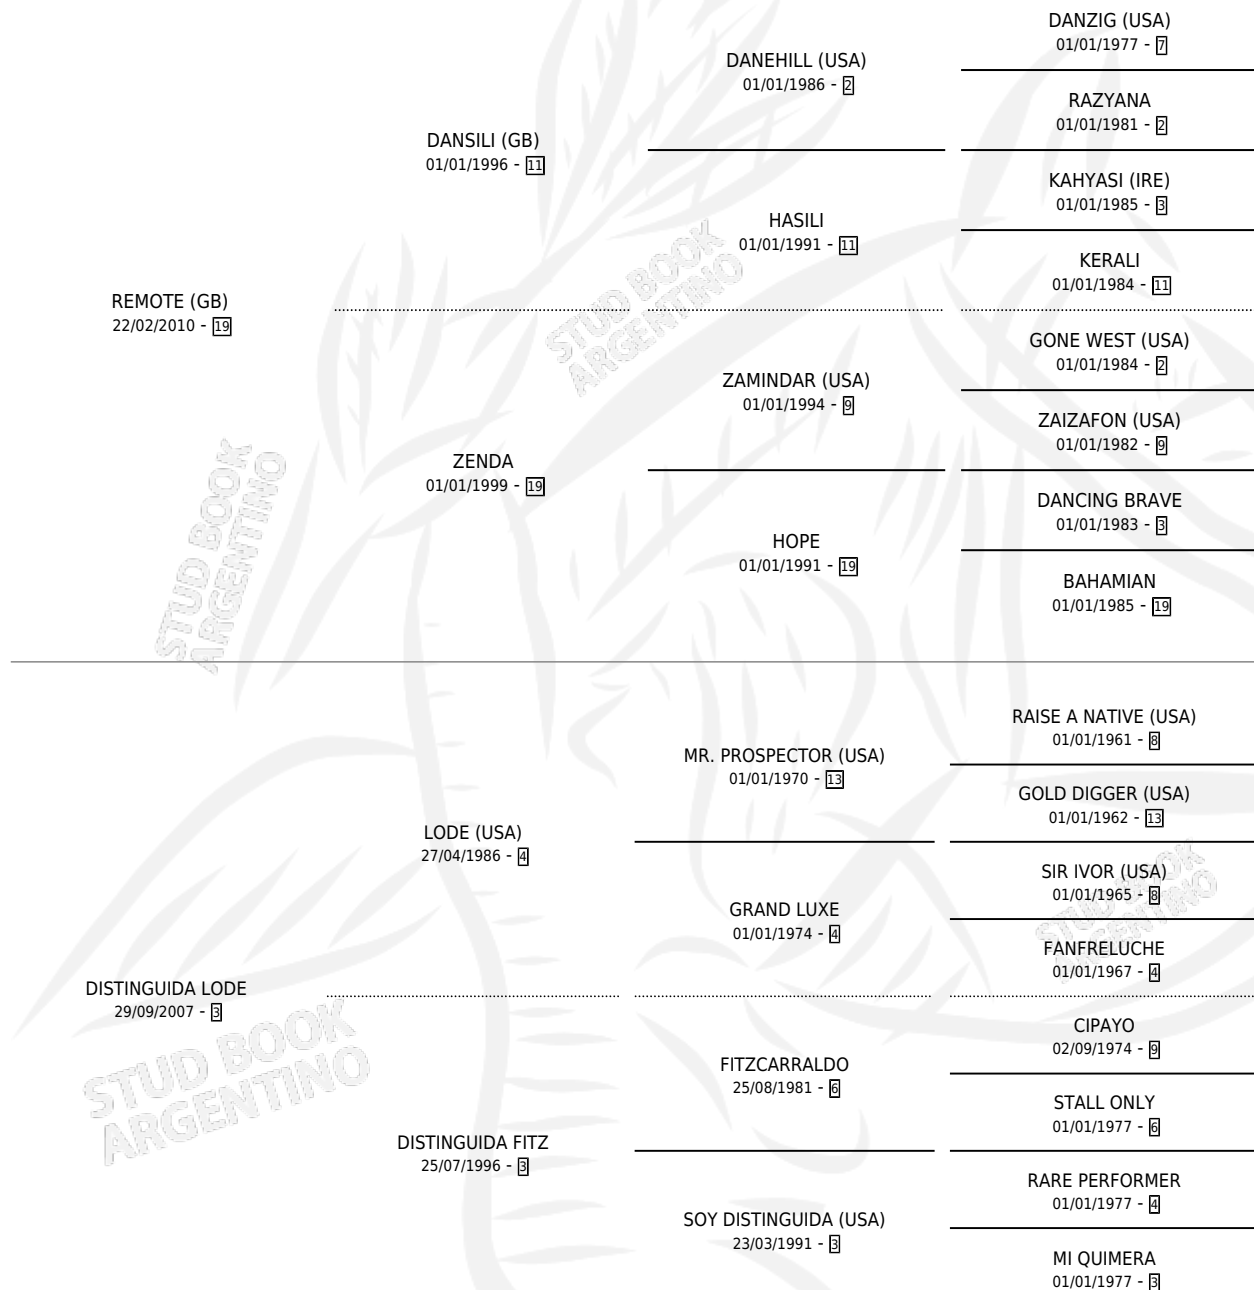

DISTINGUIDA RIM

por REMOTE (GB) y DISTINGUIDA LODE por LODE (USA)

Argentina · Hembra · Zaino · SP · 05/09/2016
Familia 3-h · Volumen 42

ESTADO

TIPIFICACIÓN SANGUÍNEA	X
TIPIFICACIÓN POR ADN	✓
PASAPORTE	✓
IDENTIFICACIÓN POR MICROCHIP	✓
REPRODUCTOR	✓

Lugar de nacimiento: Firmamento

Criador: Firmamento

~

HIJOS

	MACHOS	HEMBRAS
1 NACIERON	1	0

SIN ACTUACIONES

PEDIGREE

EXPORTACIÓN / IMPORTACIÓN