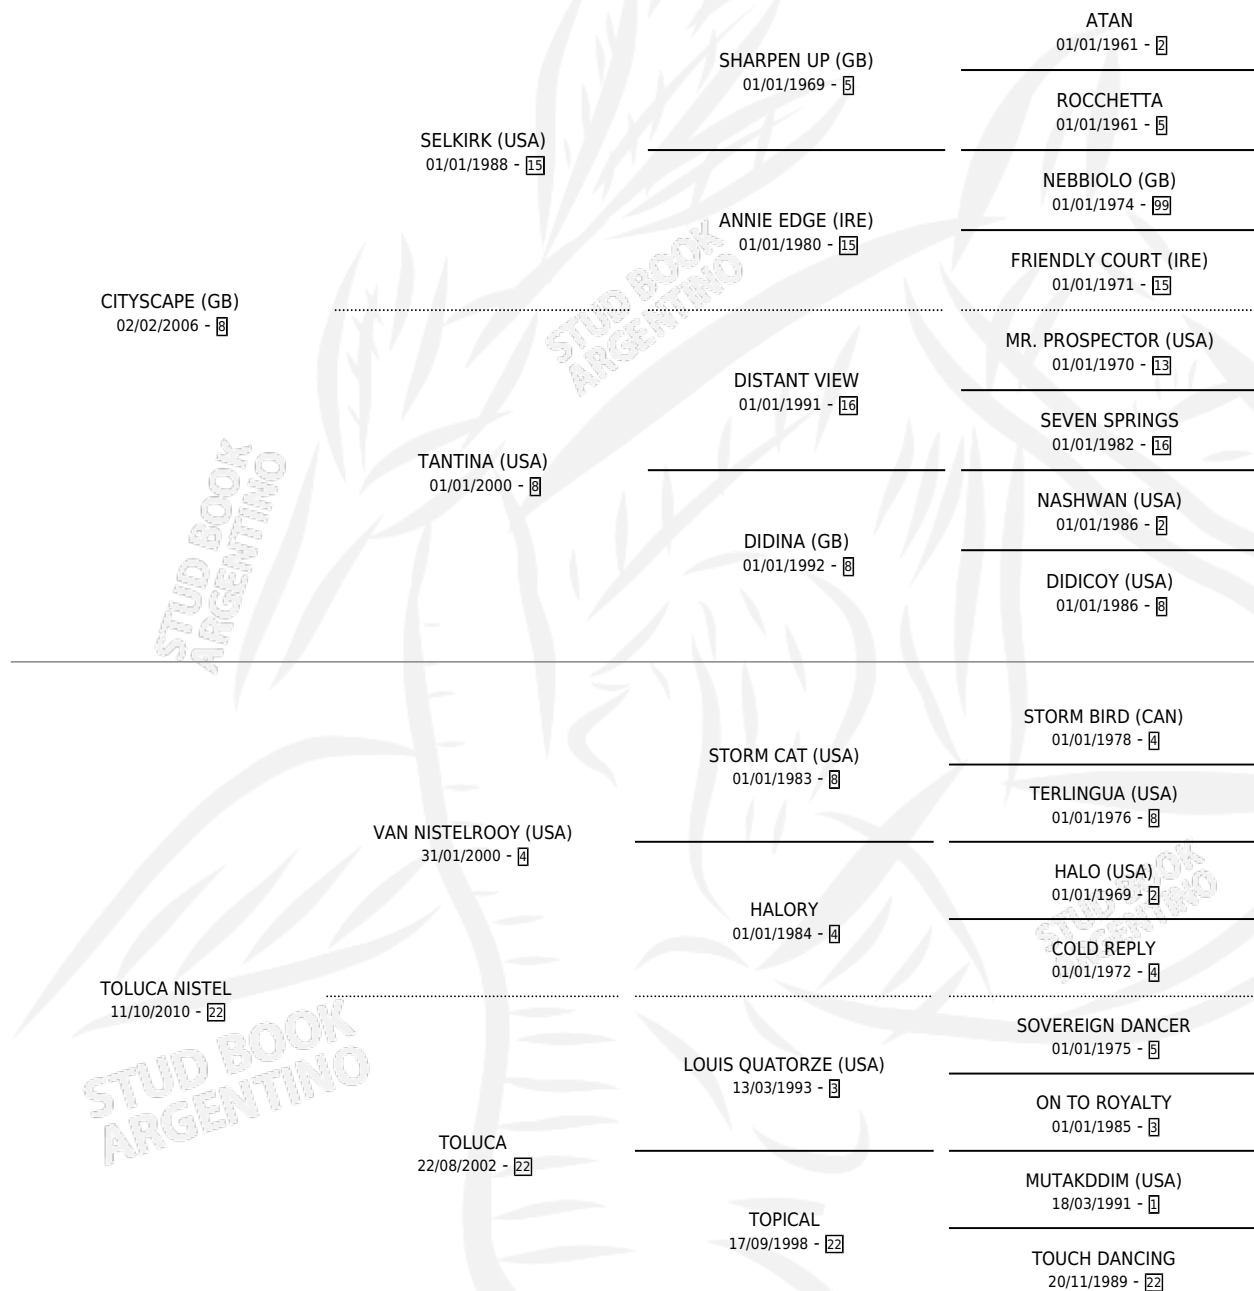

MEXICAN CITY

por CITYSCAPE (GB) y TOLUCA NISTEL por VAN NISTELROOY (USA)

Argentina · Macho · Alazan · SP · 05/09/2016
Familia 22-a · Volumen 42

ESTADO

TIPIFICACIÓN SANGUÍNEA	X
TIPIFICACIÓN POR ADN	X
PASAPORTE	X
IDENTIFICACIÓN POR MICROCHIP	X
REPRODUCTOR	X

Lugar de nacimiento: Firmamento

Criador: Firmamento

PEDIGREE

MEXICAN CITY

Datos oficiales del Stud Book Argentino

Documento generado el 15/05/2026

studbook.org.ar