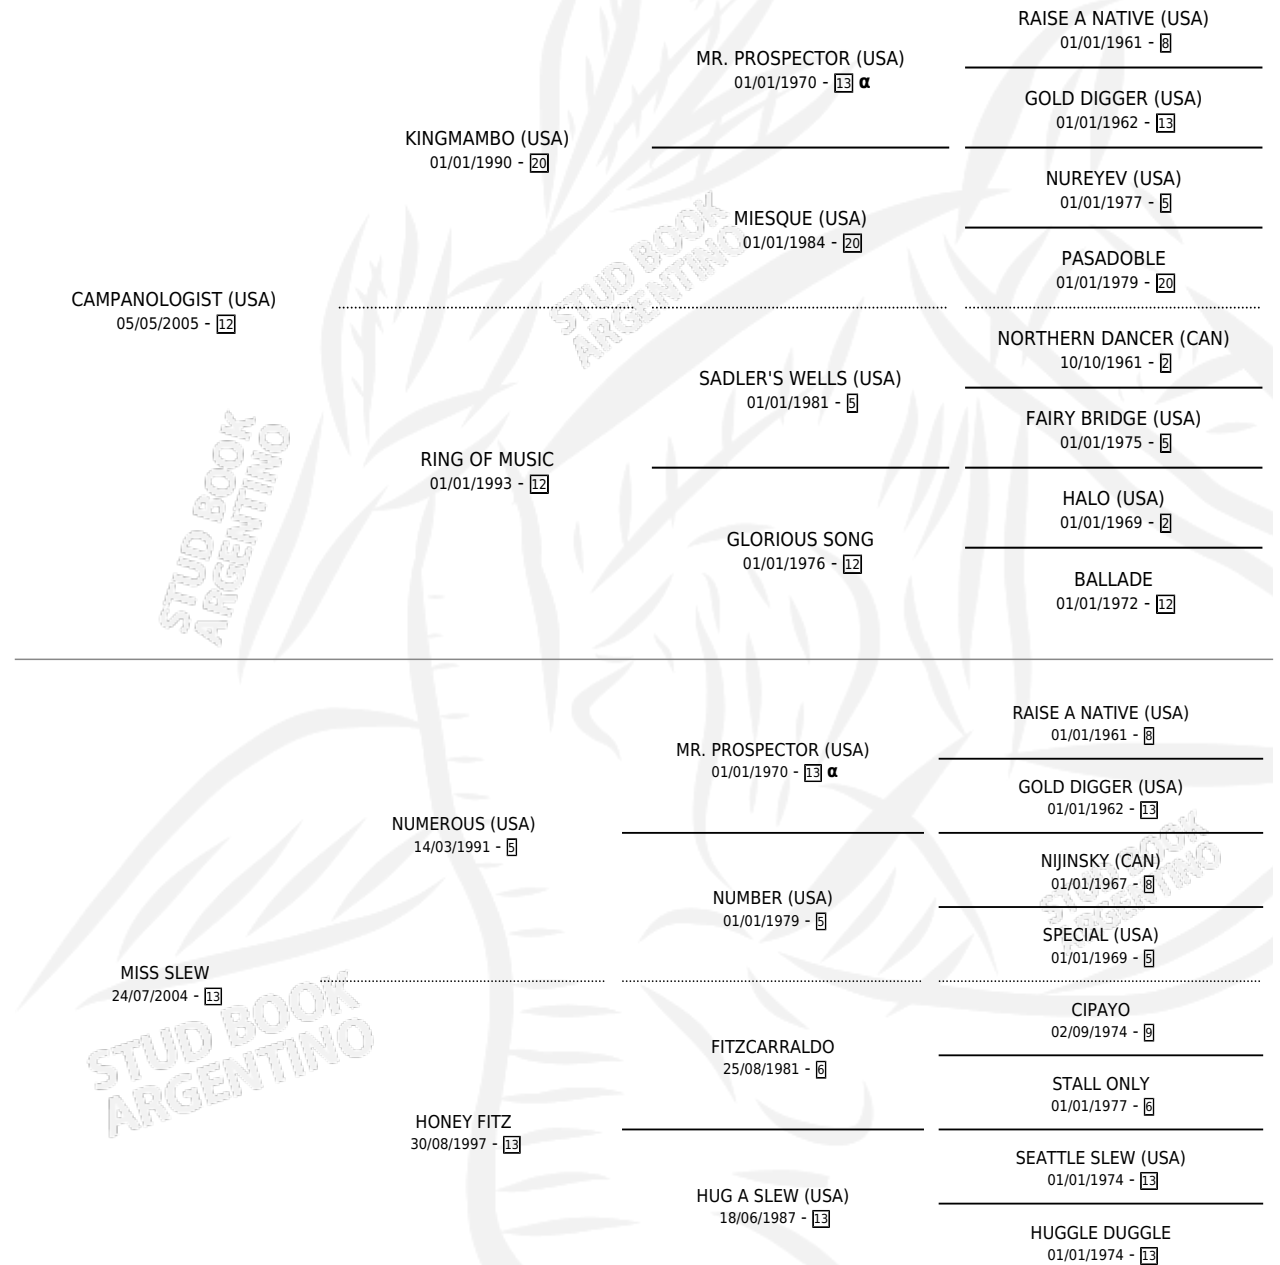

KING SLEW

por **CAMPANOLOGIST (USA)** y **MISS SLEW** por **NUMEROUS (USA)**

Argentina · Macho · Alazan · SP · 11/09/2016
Familia 13-c · Volumen 42

ESTADO

TIPIFICACIÓN SANGUÍNEA	X
TIPIFICACIÓN POR ADN	✓
PASAPORTE	✓
IDENTIFICACIÓN POR MICROCHIP	✓
REPRODUCTOR	X

Lugar de nacimiento: Firmamento

Criador: Firmamento

PEDIGREE

INBREEDING : α

EXPORTACIÓN / IMPORTACIÓN

FECHA	MOVIMIENTO	PAÍS
11/12/2020	EXPORTADO	ESTADOS UNIDOS

~

CAMPAÑA