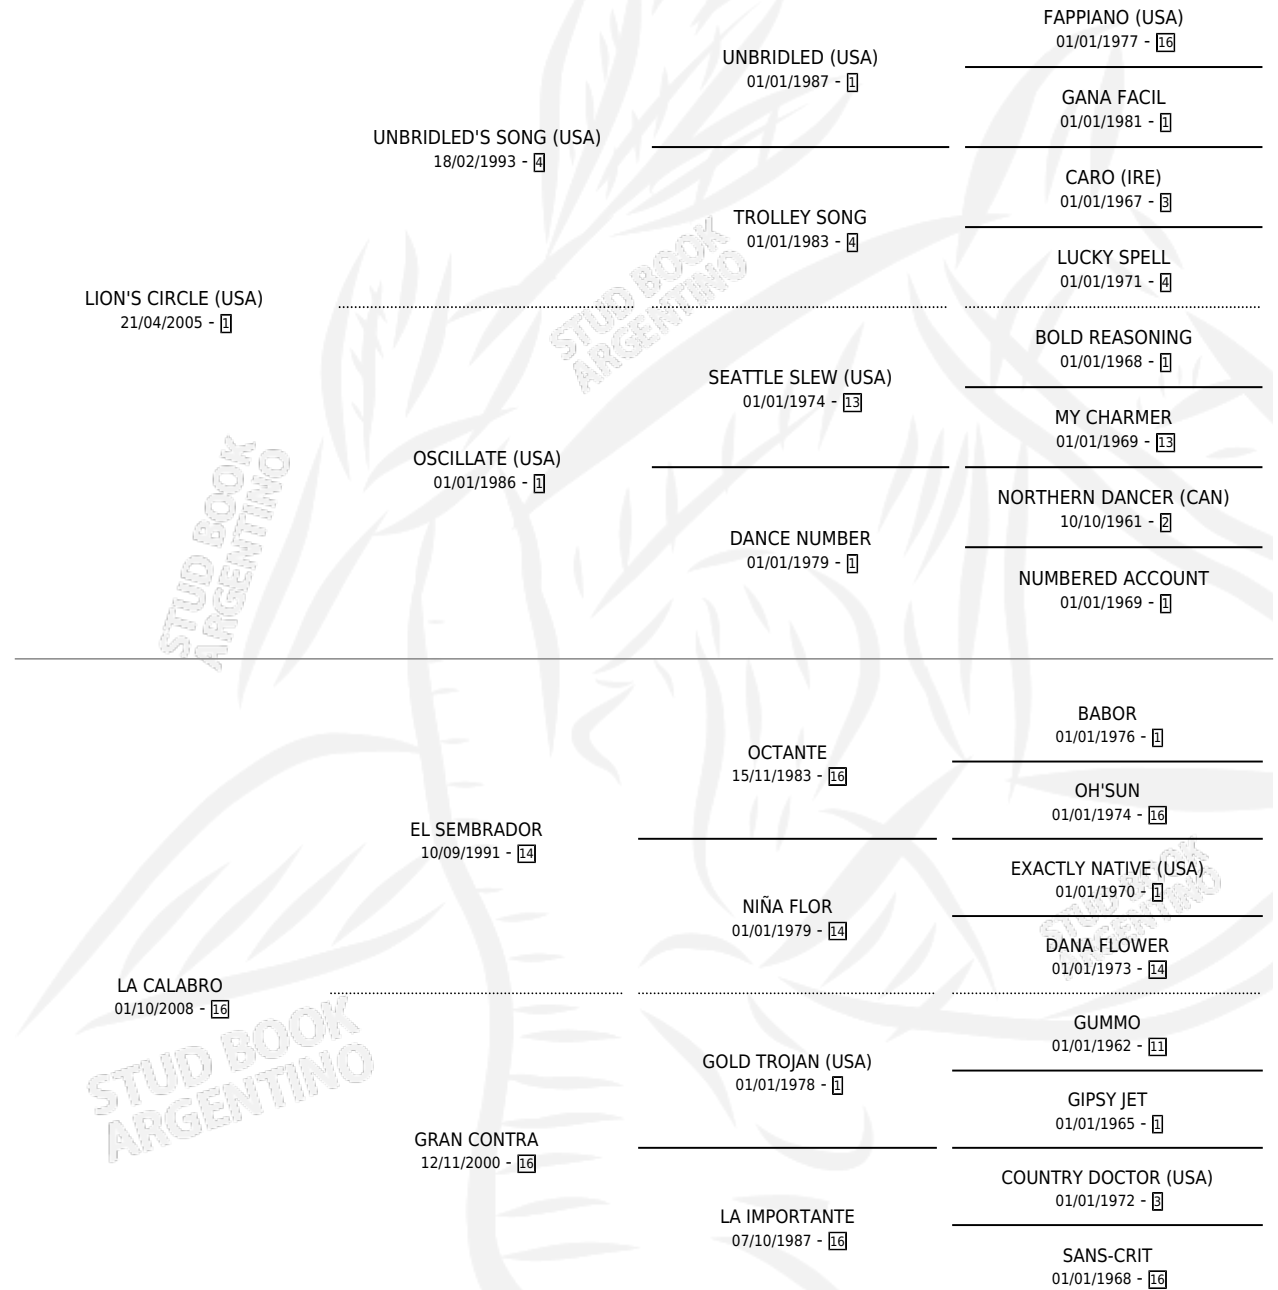

ALTA LEONA

por LION'S CIRCLE (USA) y LA CALABRO por EL SEMBRADOR

Argentina · Hembra · Tordillo · SP · 13/09/2016
Familia 16-e · Volumen 42

ESTADO

TIPIFICACIÓN SANGUÍNEA	X
TIPIFICACIÓN POR ADN	✓
PASAPORTE	✓
IDENTIFICACIÓN POR MICROCHIP	✓
REPRODUCTOR	X

Lugar de nacimiento: Las Niñas
Criador: Vitullo Juan Carlos

PEDIGREE