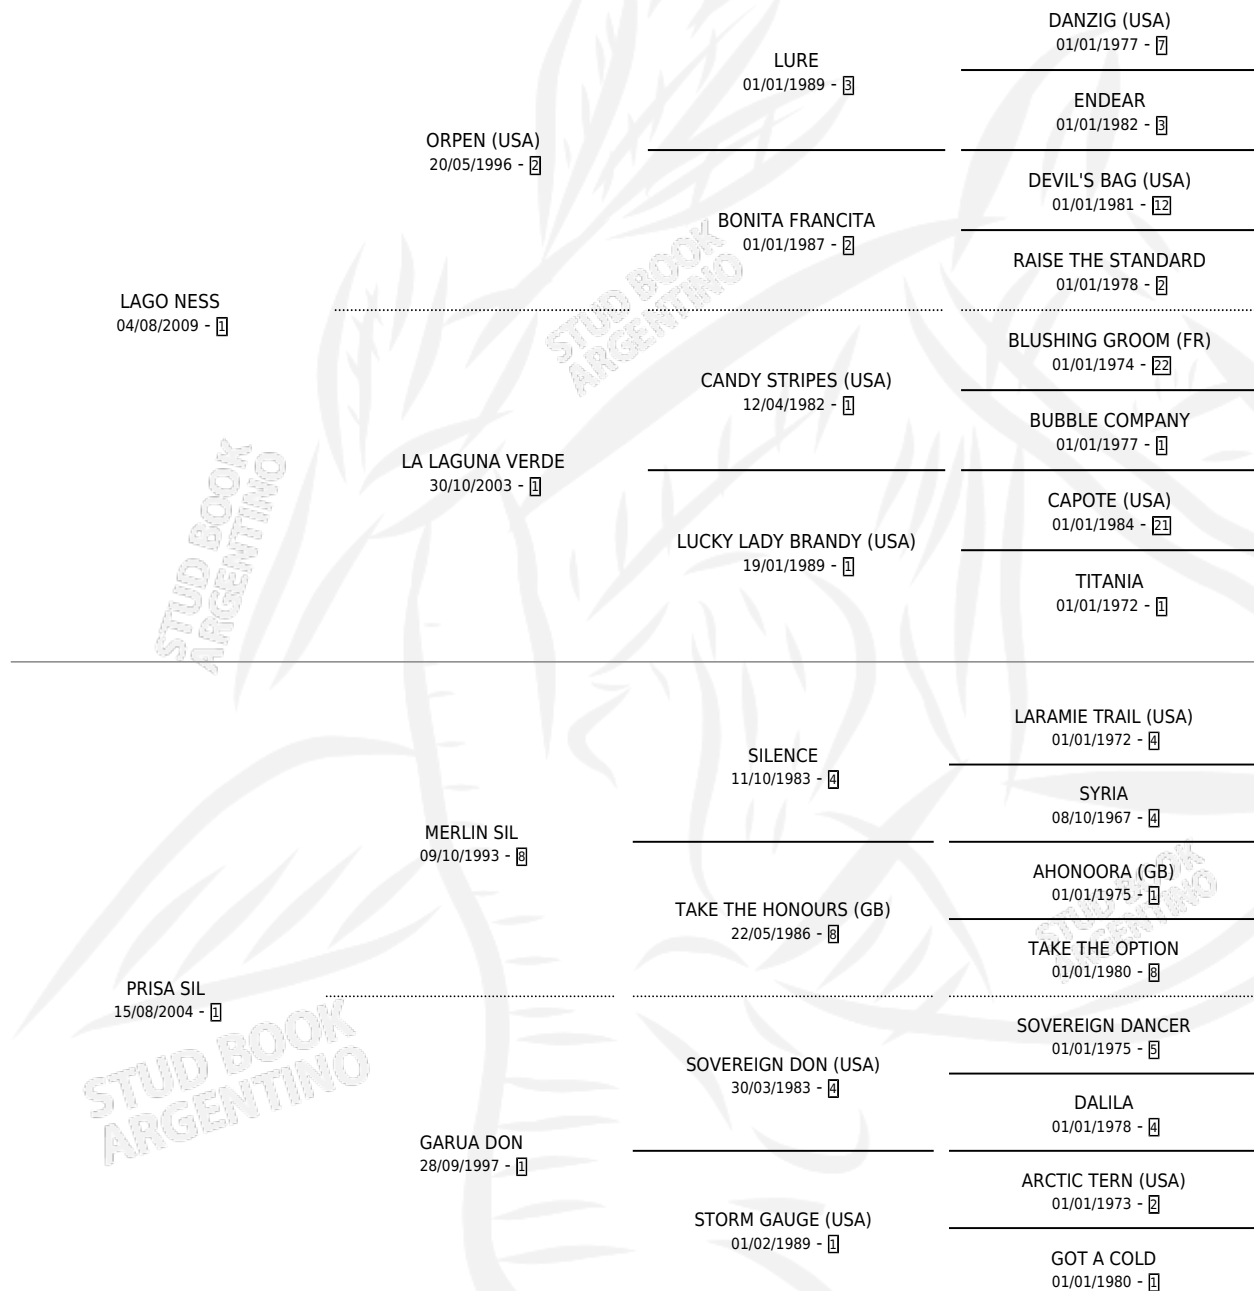

VOY DE PRISA

por LAGO NESS y PRISA SIL por MERLIN SIL

Argentina · Hembra · Zaino · SP · 14/09/2016
Familia 1-w · Volumen 42

ESTADO

TIPIFICACIÓN SANGUÍNEA	X
TIPIFICACIÓN POR ADN	✓
PASAPORTE	✓
IDENTIFICACIÓN POR MICROCHIP	✓
REPRODUCTOR	X

Lugar de nacimiento: El Cardenal

Criador: El Cardenal

PEDIGREE

VOY DE PRISA

Datos oficiales del Stud Book Argentino

Documento generado el 12/05/2026

studbook.org.ar