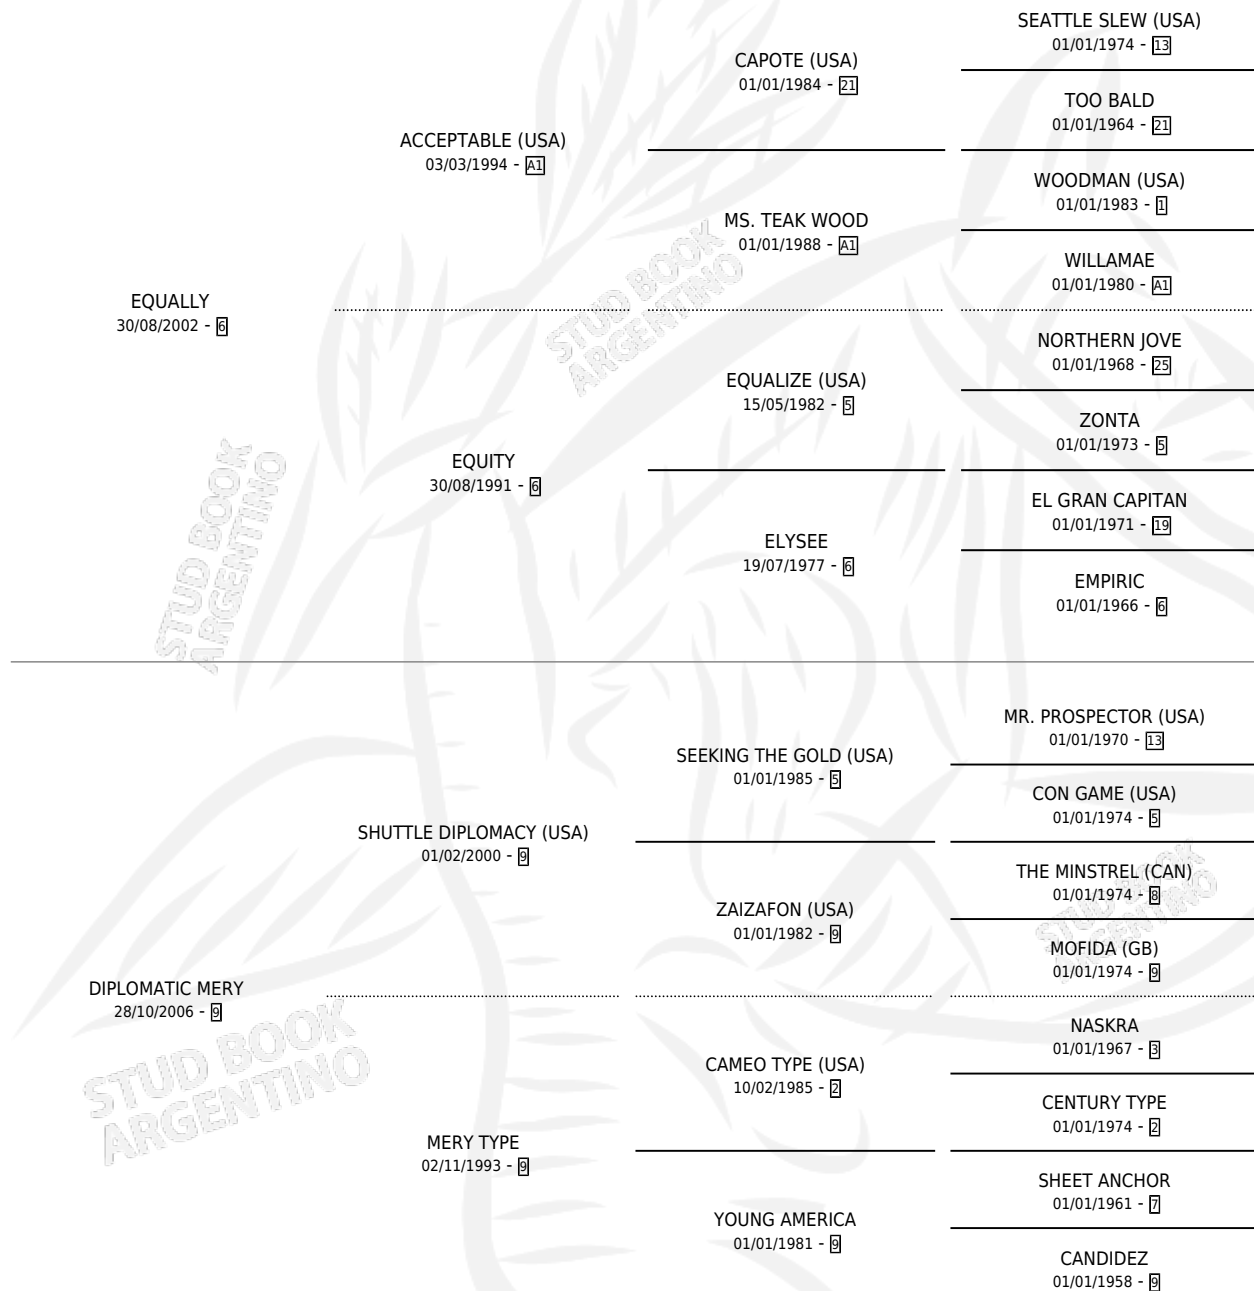

EQUAL MARU

por EQUALLY y DIPLOMATIC MERY por SHUTTLE
DIPLOMACY (USA)

Argentina · Hembra · Zaino · SP · 18/08/2016
Familia 9-c · Volumen 42

ESTADO

TIPIFICACIÓN SANGUÍNEA	X
TIPIFICACIÓN POR ADN	✓
PASAPORTE	✓
IDENTIFICACIÓN POR MICROCHIP	✓
REPRODUCTOR	X

Lugar de nacimiento: Las Niñas
Criador: Videla Adrian Eduardo

PEDIGREE