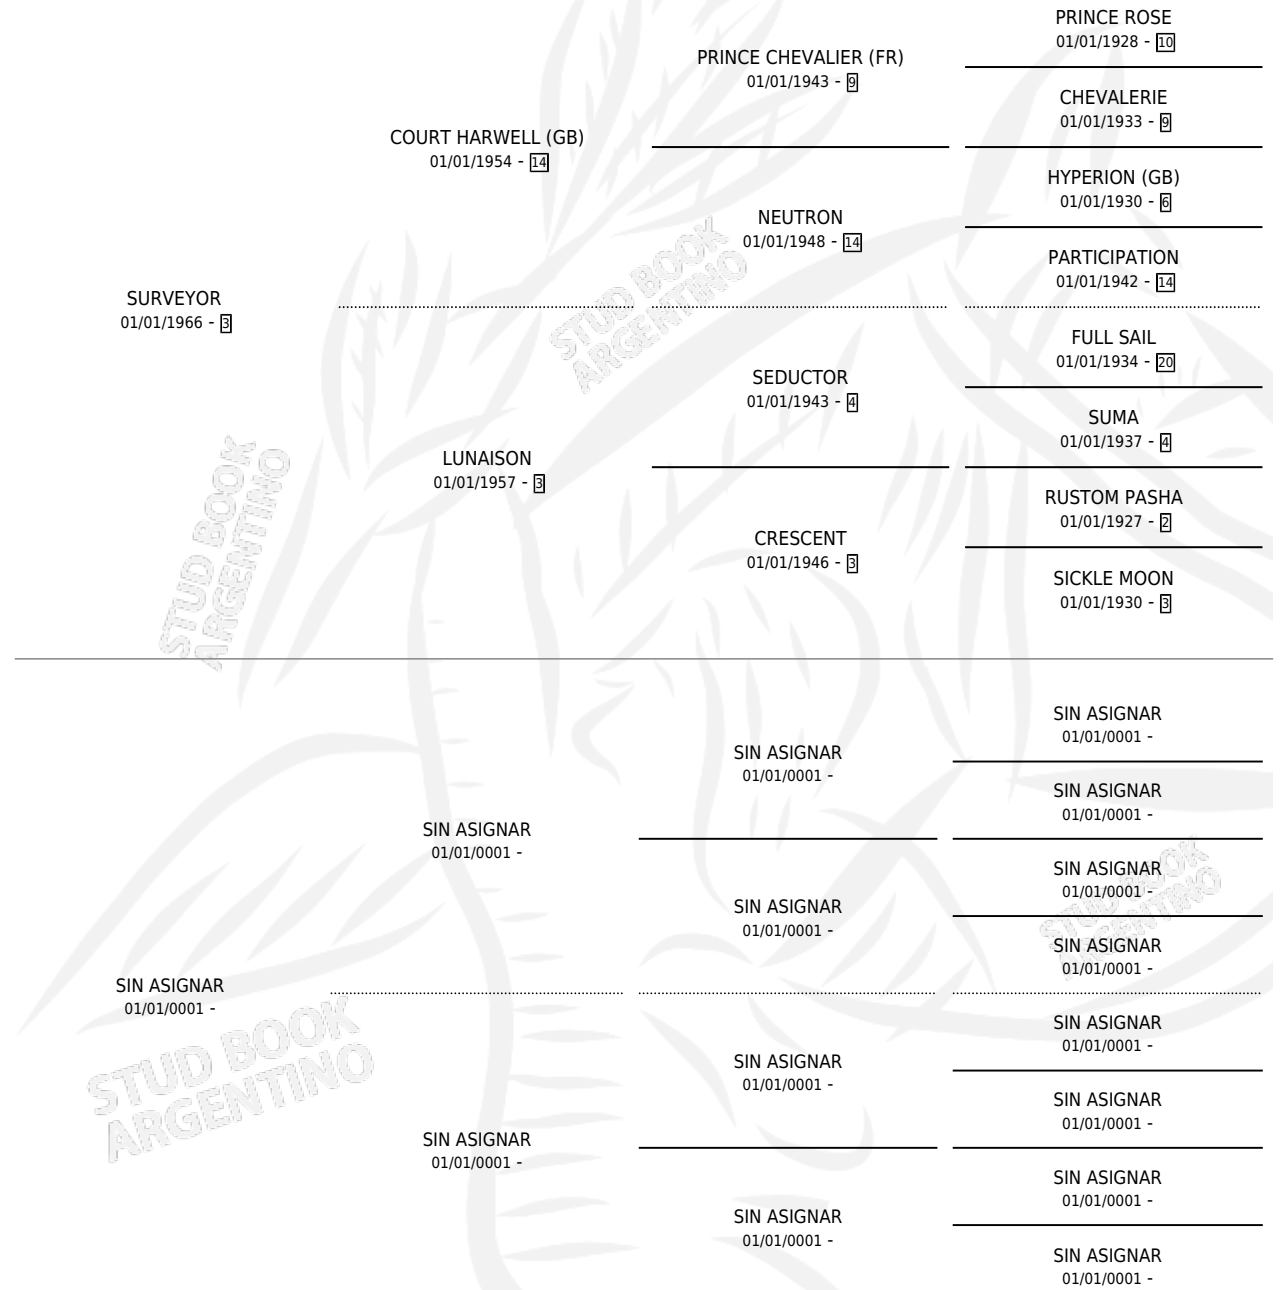

CARILLA

por SURVEYOR y SIN ASIGNAR por SIN ASIGNAR

Argentina · Hembra · Zaino · SP · 01/01/1976
Familia · Volumen 29

ESTADO

TIPIFICACIÓN SANGUÍNEA	X
TIPIFICACIÓN POR ADN	X
PASAPORTE	X
IDENTIFICACIÓN POR MICROCHIP	X
REPRODUCTOR	✓

Lugar de nacimiento: Campo particular

Criador: Sin dato

PEDIGREE