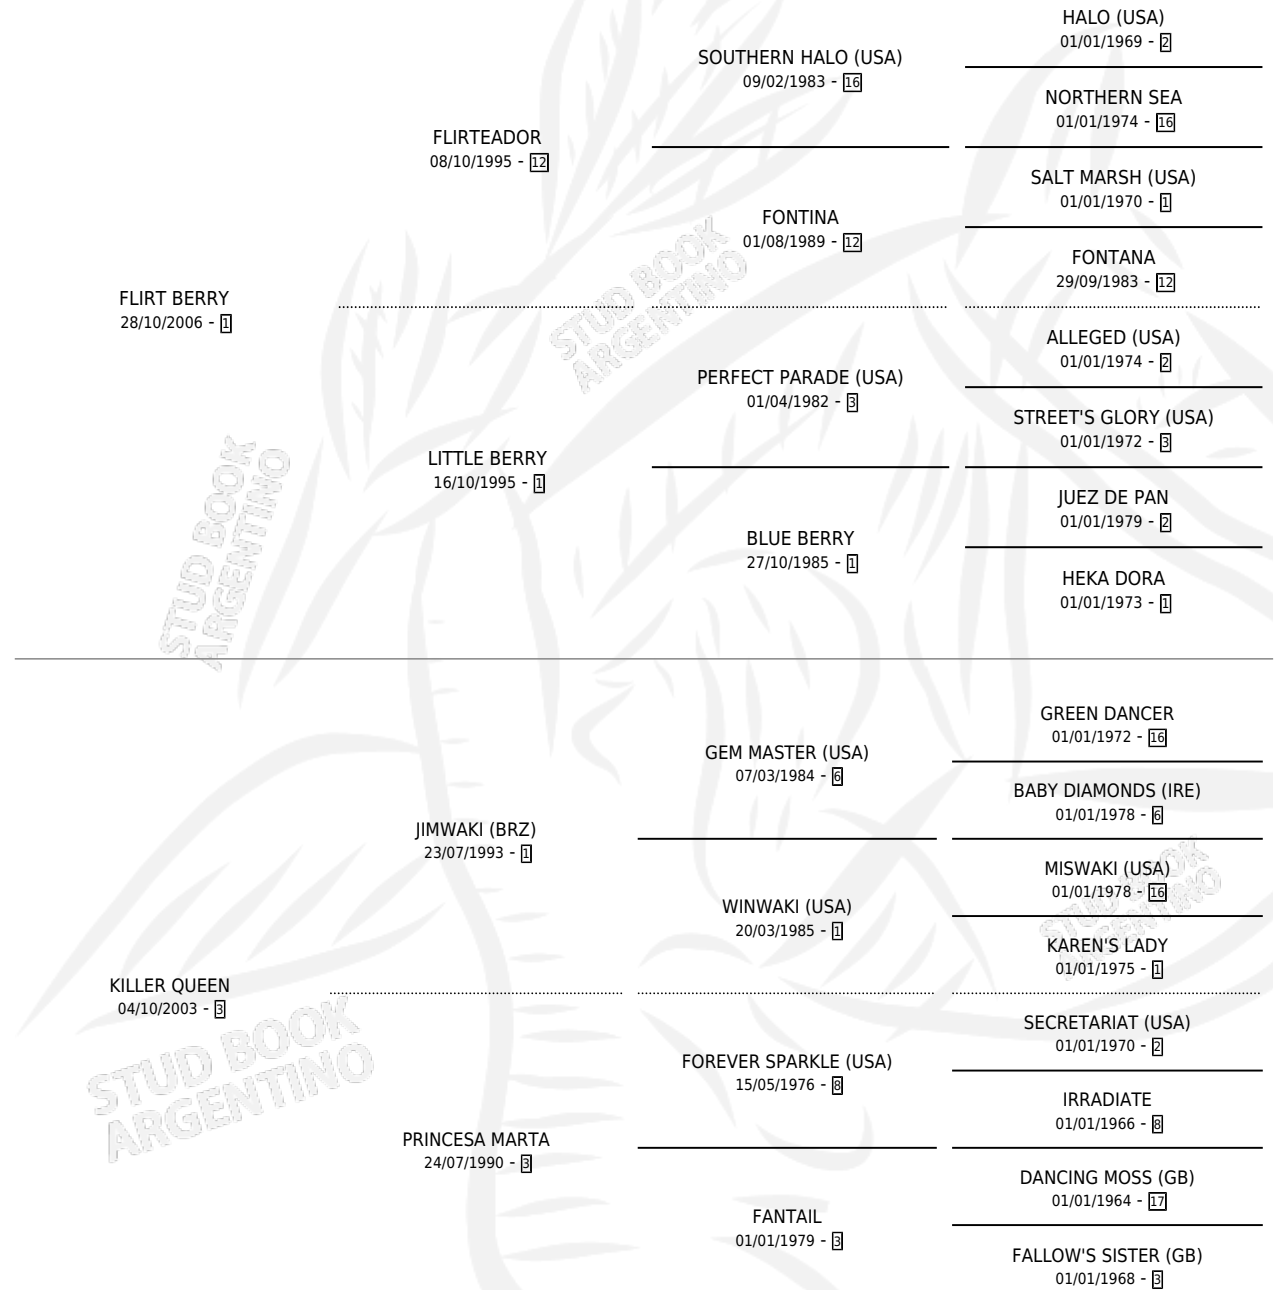

MATADORA BERRY

por **FLIRT BERRY** y **KILLER QUEEN** por **JIMWAKI (BRZ)**

Argentina · Hembra · Zaino · SP · 10/10/2016
Familia 3-i · Volumen 42

ESTADO

TIPIFICACIÓN SANGUÍNEA	X
TIPIFICACIÓN POR ADN	✓
PASAPORTE	✓
IDENTIFICACIÓN POR MICROCHIP	✓
REPRODUCTOR	X

Lugar de nacimiento: Loventue
Criador: Duarte Carlos Alberto

PEDIGREE

MATADORA BERRY

Datos oficiales del Stud Book Argentino

Documento generado el 14/05/2026

studbook.org.ar