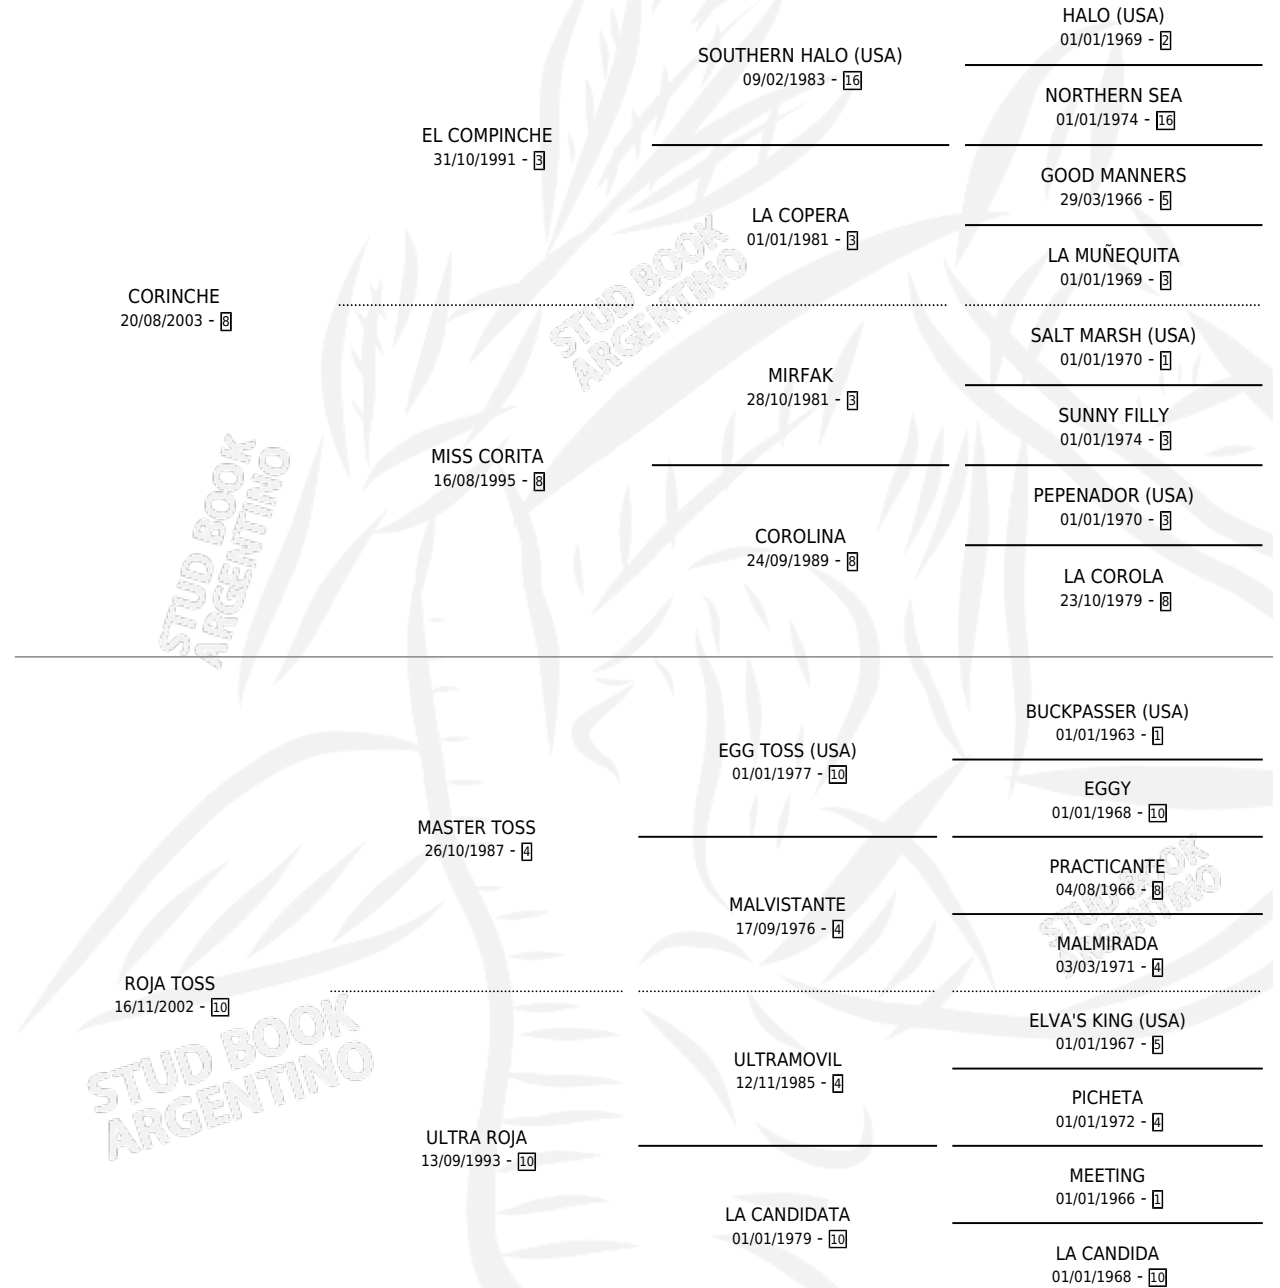

FLY ROJITO

por CORINCHE y ROJA TOSS por MASTER TOSS

Argentina · Macho · Zaino Colorado · SP · 10/10/2016
Familia 10-c · Volumen 42

ESTADO

TIPIFICACIÓN SANGUÍNEA	X
TIPIFICACIÓN POR ADN	✓
PASAPORTE	✓
IDENTIFICACIÓN POR MICROCHIP	✓
REPRODUCTOR	X

Lugar de nacimiento: El Carmel

Criador: Colombatto Jorge Maria

PEDIGREE

FLY ROJITO

Datos oficiales del Stud Book Argentino

Documento generado el 02/05/2026

studbook.org.ar