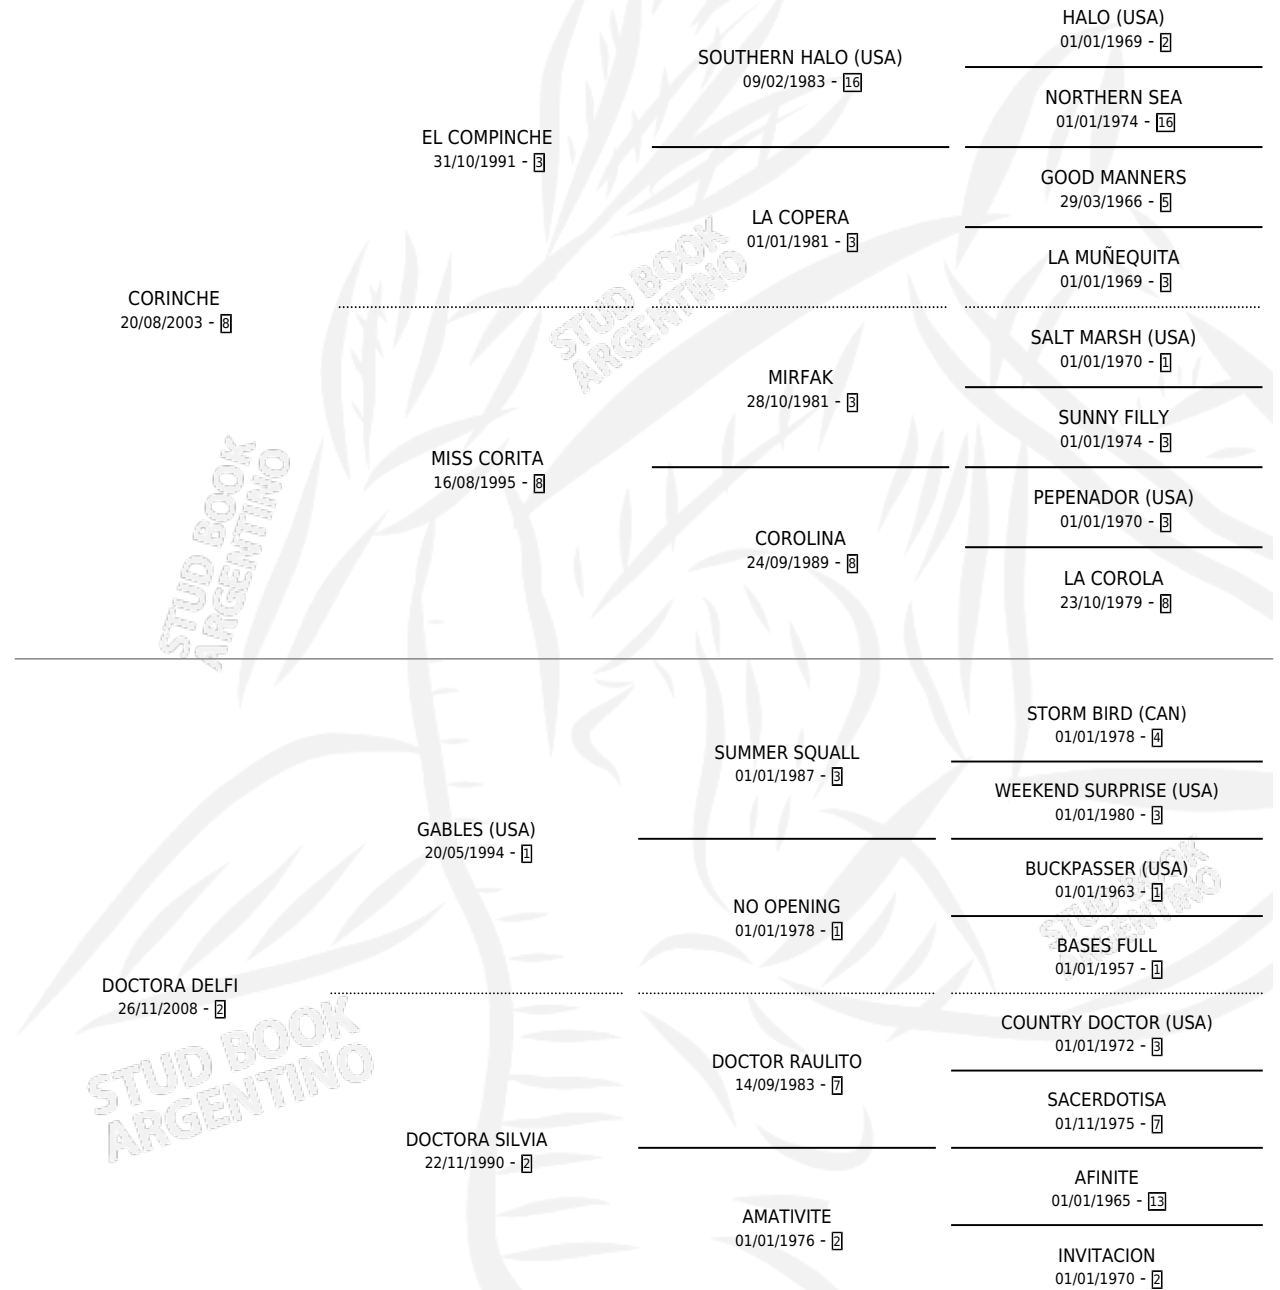

FLY PICANTE

por CORINCHE y DOCTORA DELFI por GABLES (USA)

Argentina · Macho · Zaino Colorado · SP · 05/10/2016
Familia 2-h · Volumen 42

ESTADO

TIPIFICACIÓN SANGUÍNEA	X
TIPIFICACIÓN POR ADN	✓
PASAPORTE	✓
IDENTIFICACIÓN POR MICROCHIP	✓
REPRODUCTOR	X

Lugar de nacimiento: El Carmel

Criador: El Carmel

PEDIGREE

FLY PICANTE

Datos oficiales del Stud Book Argentino

Documento generado el 06/05/2026

studbook.org.ar