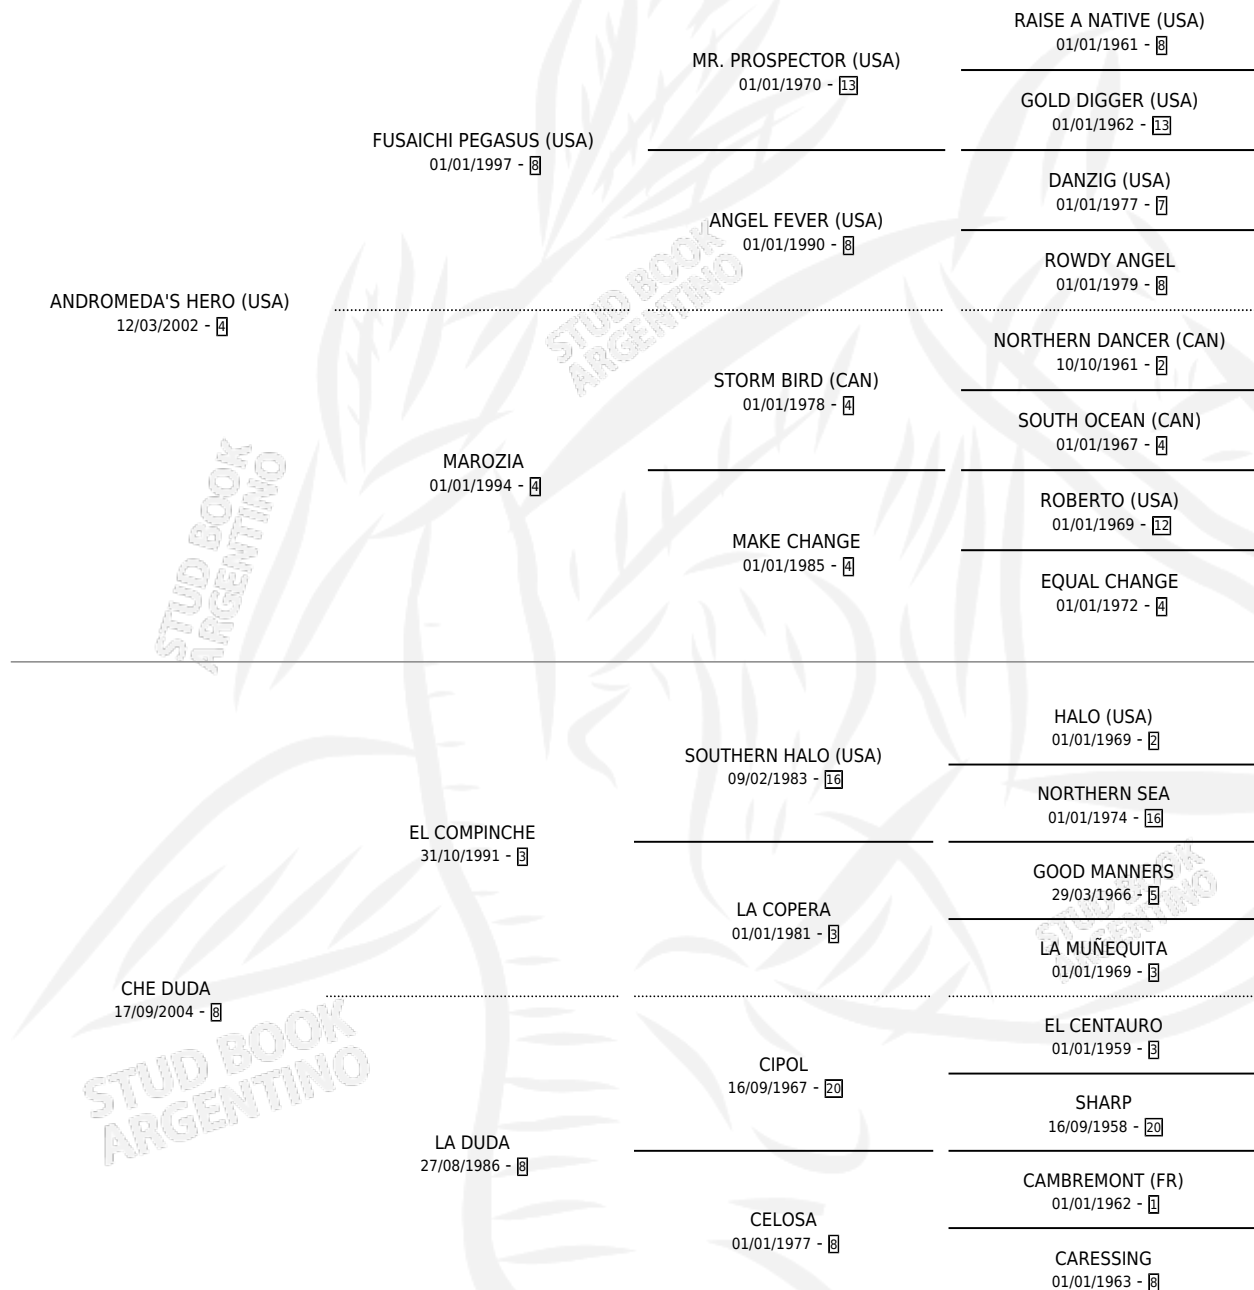

TEMPRANERA HERO

por **ANDROMEDA'S HERO (USA)** y **CHE DUDA** por **EL COMPINCHE**

Argentina · Hembra · Alazan · SP · 23/09/2016
Familia 8-j · Volumen 42

ESTADO

TIPIFICACIÓN SANGUÍNEA	X
TIPIFICACIÓN POR ADN	✓
PASAPORTE	✓
IDENTIFICACIÓN POR MICROCHIP	✓
REPRODUCTOR	✓

Lugar de nacimiento: El Carmel
Criador: El Carmel

PEDIGREE

CAMPAÑA

Solo carreras oficiales de Argentina

POR EDAD

EDAD	CC	1°	2°	3°	4°	5°	NP	CLC	CLG	CLCG1	CLGG1	IMPORTE	GANANCIA / CC
3 AÑOS	1	0	0	0	0	0	1	0	0	0	0	\$0	\$0
4 AÑOS	2	0	0	0	0	0	2	0	0	0	0	\$0	\$0
TOTALES	3	0	0	0	0	0	3	0	0	0	0	\$0	\$0
%		0.0%	0.0%	0.0%	0.0%	0.0%	100%	0.0%	0.0%	0.0%	0.0%		