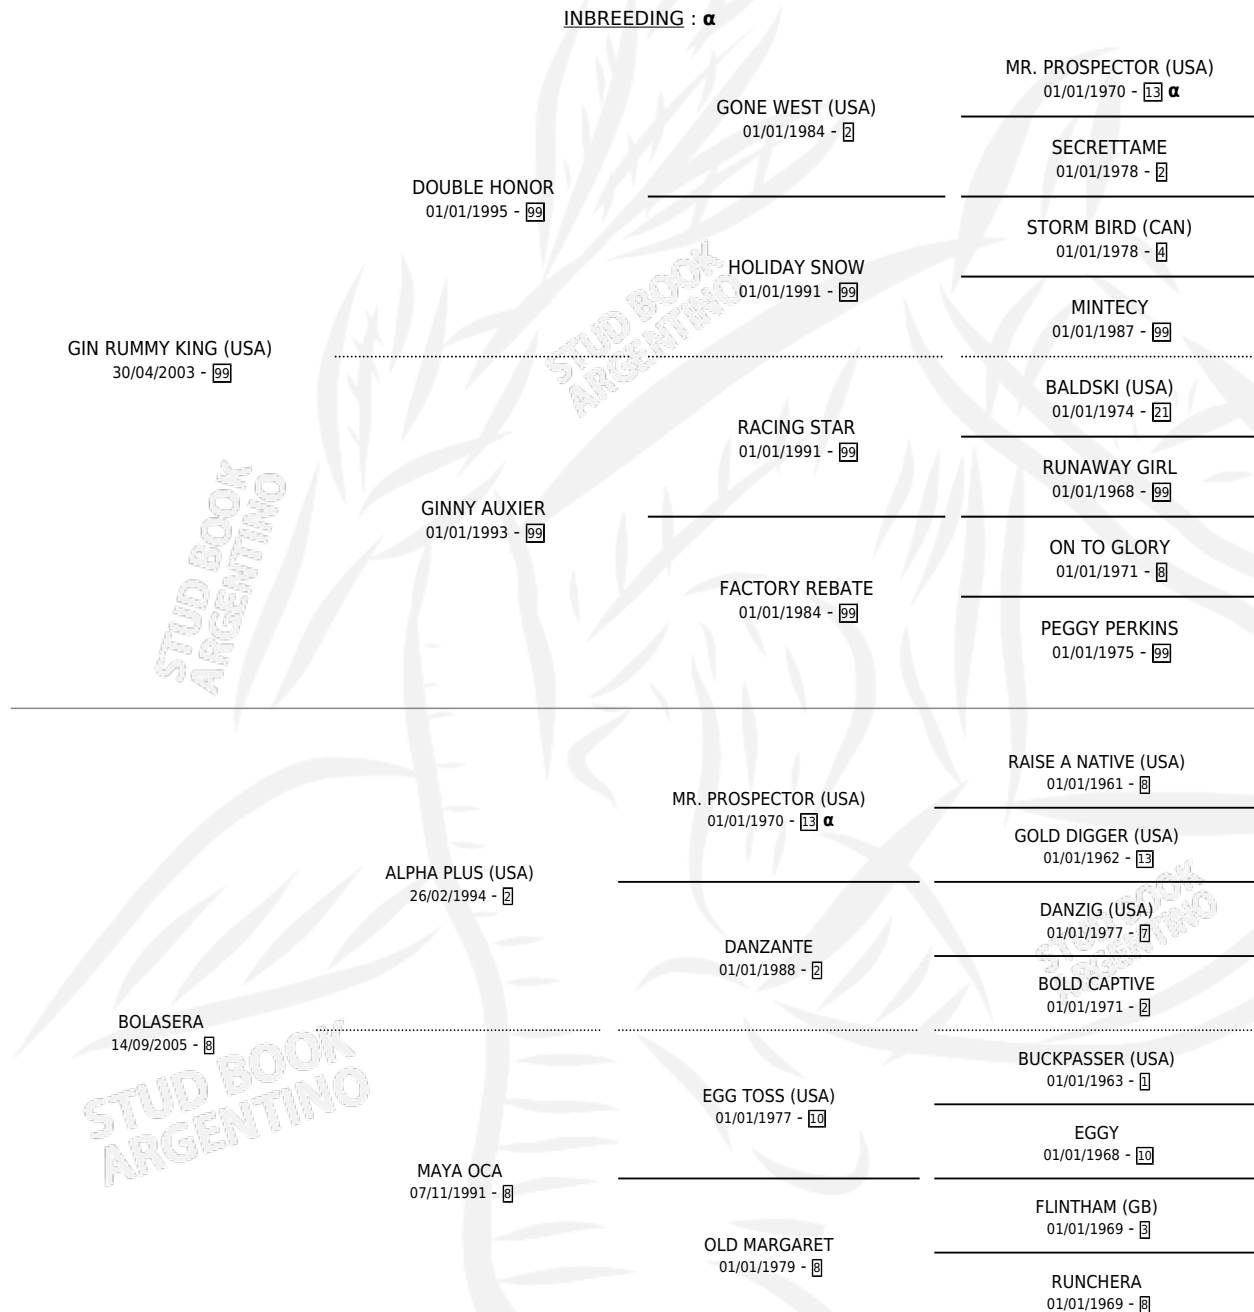

BARCELONA RUMMY

por GIN RUMMY KING (USA) y BOLASERA por ALPHA PLUS (USA)

Argentina · Hembra · Zaino · SP · 12/09/2016
Familia 8-c · Volumen 42

ESTADO

TIPIFICACIÓN SANGUÍNEA	X
TIPIFICACIÓN POR ADN	✓
PASAPORTE	✓
IDENTIFICACIÓN POR MICROCHIP	✓
REPRODUCTOR	X

Lugar de nacimiento: Wester Cam Alfa
Criador: Wester Cam Alfa

PEDIGREE

INBREEDING : α

CAMPAÑA

Solo carreras oficiales de Argentina

POR EDAD

EDAD	CC	1°	2°	3°	4°	5°	NP	CLC	CLG	CLCG1	CLGG1	IMPORTE	GANANCIA / CC
5 AÑOS	5	0	2	1	0	0	2	0	0	0	0	\$236,280	\$47,256
6 AÑOS	3	0	0	0	0	0	3	0	0	0	0	\$20,923	\$6,974
TOTALES	8	0	2	1	0	0	5	0	0	0	0	\$257,203	\$32,150
%		0.0%	25.0%	12.5%	0.0%	0.0%	62.5%	0.0%	0.0%	0.0%	0.0%		

Placés en La Plata en 8 carreras disputadas.

POR DISTANCIA

HIPODROMO	CC	1°	2°	3°	4°	5°	NP	CLC	CLG	CLCG1	CLGG1	IMPORTE
LA PLATA	7	0	2	1	0	0	4	0	0	0	0	\$257,203
1300 MTS	2	0	1	0	0	0	1	0	0	0	0	\$116,123
1000 MTS	3	0	1	0	0	0	2	0	0	0	0	\$79,200
1200 MTS	1	0	0	1	0	0	0	0	0	0	0	\$47,600
1100 MTS	1	0	0	0	0	0	1	0	0	0	0	\$14,280
PALERMO	1	0	0	0	0	0	1	0	0	0	0	\$0
1200 MTS	1	0	0	0	0	0	1	0	0	0	0	\$0