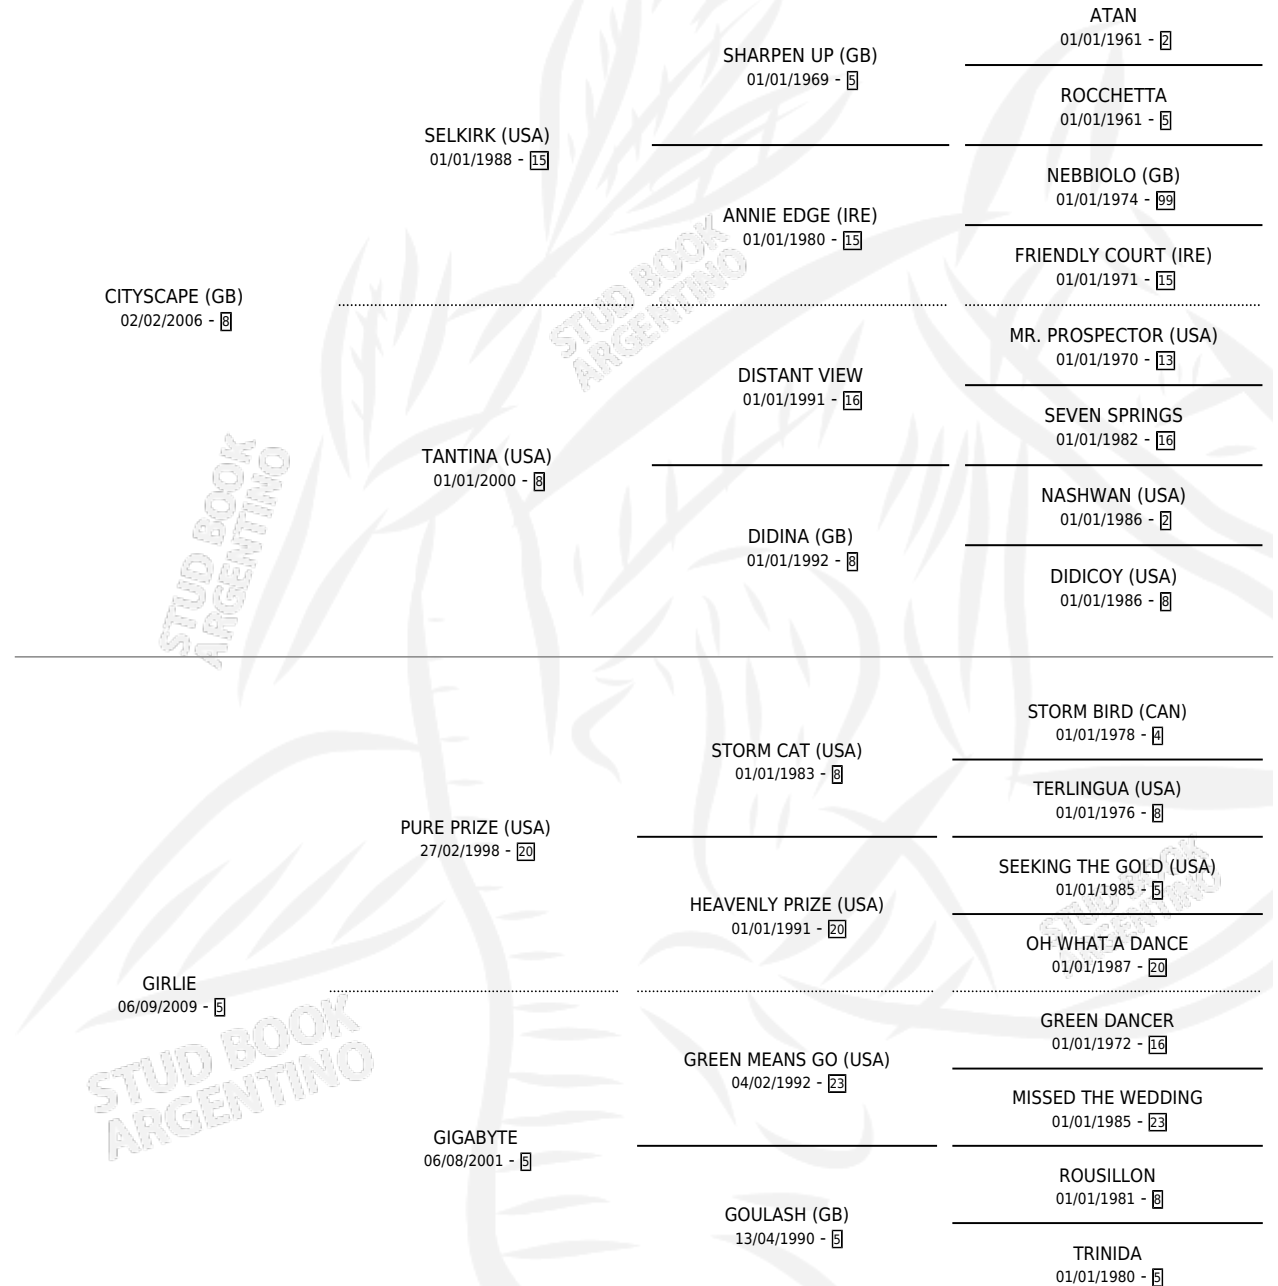

Lugar de nacimiento: La Providencia

Criador: La Providencia

~

HIJOS

	MACHOS	HEMBRAS
2 NACIERON	2	0
SIN ACTUACIONES		

PEDIGREE

CAMPAÑA

Solo carreras oficiales de Argentina