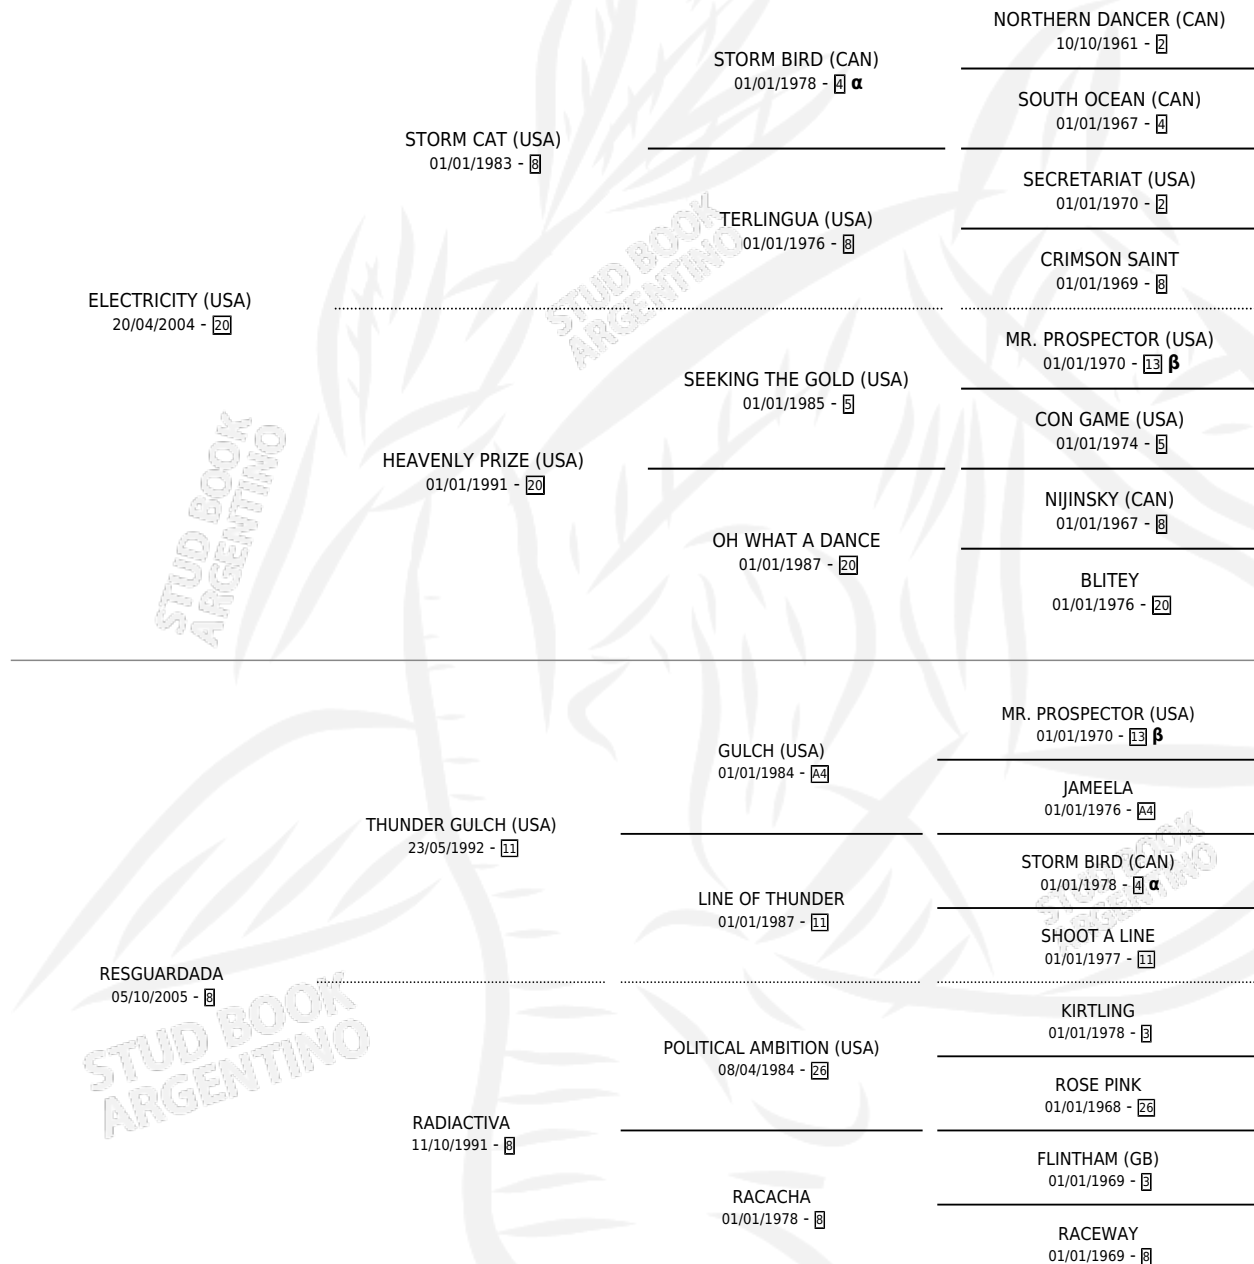

ROMAN ELECTRIC

por **ELECTRICITY (USA)** y **RESGUARDADA** por **THUNDER GULCH (USA)**

Argentina · Macho · Alazan · SP · 08/09/2016
Familia 8-k · Volumen 42

ESTADO

TIPIFICACIÓN SANGUÍNEA	X
TIPIFICACIÓN POR ADN	✓
PASAPORTE	✓
IDENTIFICACIÓN POR MICROCHIP	✓
REPRODUCTOR	X

Lugar de nacimiento: Wester Cam Alfa
Criador: Wester Cam Alfa

PEDIGREE

INBREEDING : **α,β**

CAMPAÑA

Solo carreras oficiales de Argentina

POR EDAD

EDAD	CC	1°	2°	3°	4°	5°	NP	CLC	CLG	CLCG1	CLGG1	IMPORTE	GANANCIA / CC
3 AÑOS	2	0	0	0	0	0	2	0	0	0	0	\$0	\$0
TOTALES	2	0	0	0	0	0	2	0	0	0	0	\$0	\$0
%		0.0%	0.0%	0.0%	0.0%	0.0%	100%	0.0%	0.0%	0.0%	0.0%		

CARRERAS

FECHA	E	HIP.	N°	O	DIST.	PREMIO	CAT.	PISTA	JOCKEY	CABALLERIZA CUIDADOR	POS.	IMPORTE	PAGO
30/01/2020	3	LPA	4	1	1000	ADORABLE SOY (2005) (2º TURNO)	ALW	ARENA	ALZAMENDI ROBERTO NAHUEL	HS. ALFA (LP) IONADI JOSE ALBERTO	11	\$0	112.30
16/01/2020	3	LPA	12	4	1100	PARIS QUEEN (2010) (6º TURNO)	ALW	ARENA	ALZAMENDI ROBERTO NAHUEL	HS. ALFA (LP) IONADI JOSE ALBERTO	9	\$0	63.20