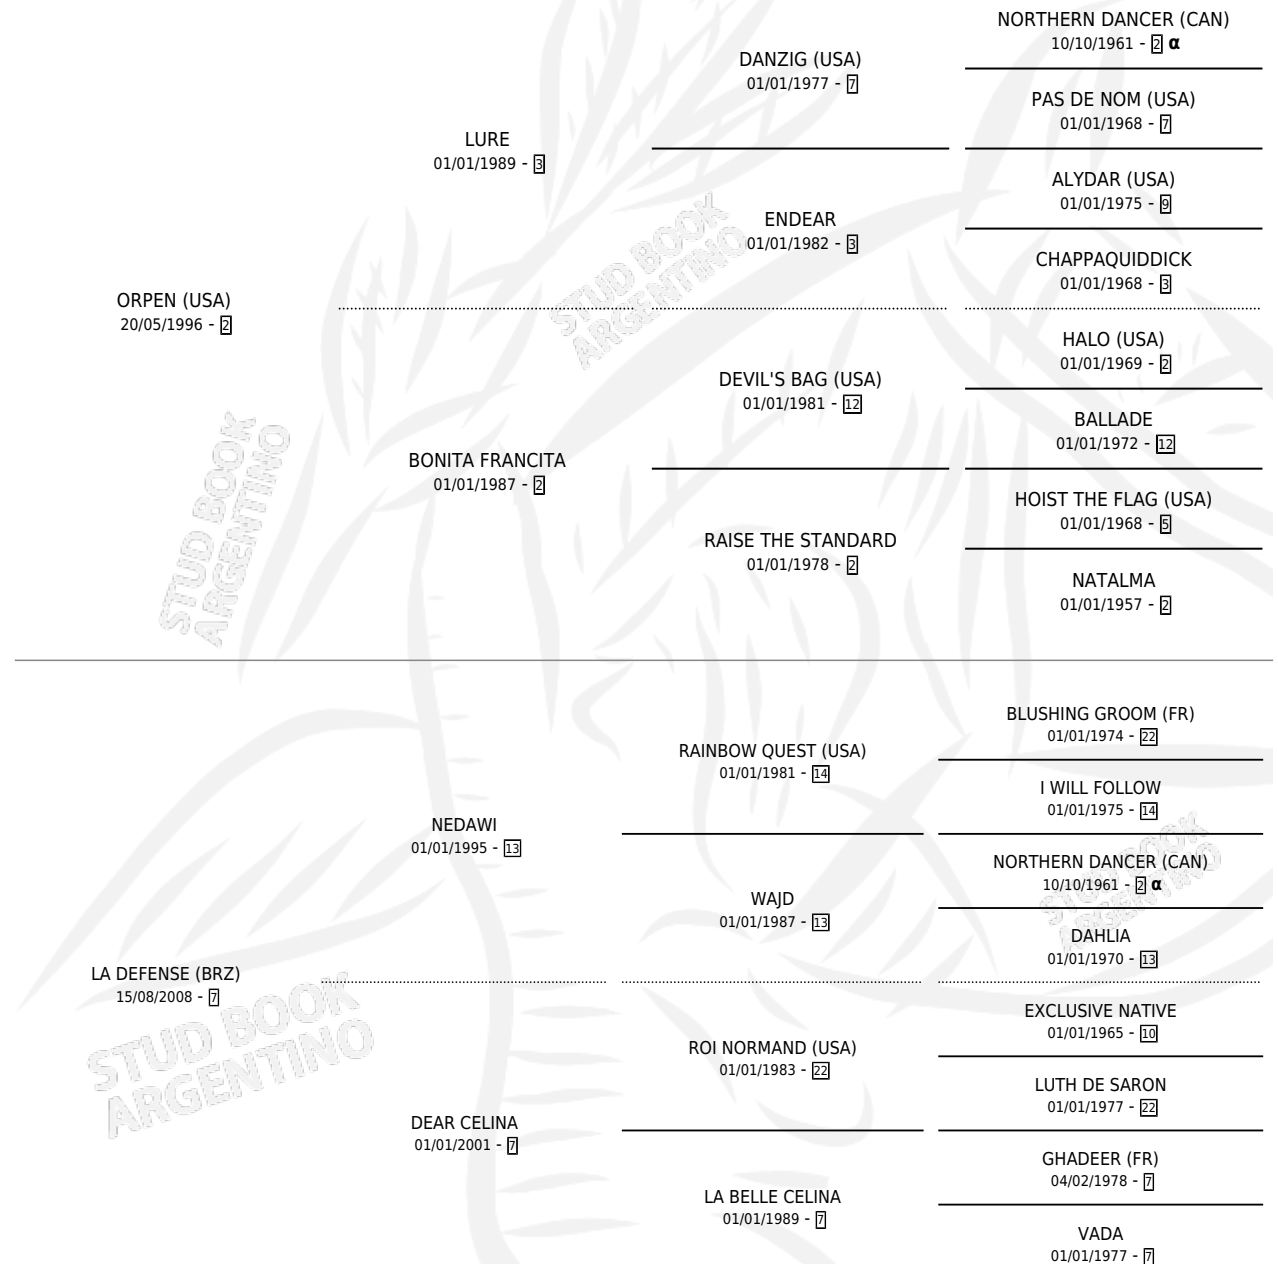

LA FOLIE DOUCE

por **ORPEN (USA)** y **LA DEFENSE (BRZ)** por **NEDAWI**

Argentina · Hembra · Zaino · SP · 17/09/2016
Familia 7-f · Volumen 42

ESTADO

TIPIFICACIÓN SANGUÍNEA	X
TIPIFICACIÓN POR ADN	✓
PASAPORTE	✓
IDENTIFICACIÓN POR MICROCHIP	✓
REPRODUCTOR	✓

Lugar de nacimiento: La Providencia

Criador: Haras La Providencia S.A. y Fazenda Mondesir S.A.

~

HIJOS

	MACHOS	HEMBRAS
3 NACIERON	2	1

SIN ACTUACIONES

PEDIGREE

INBREEDING : α