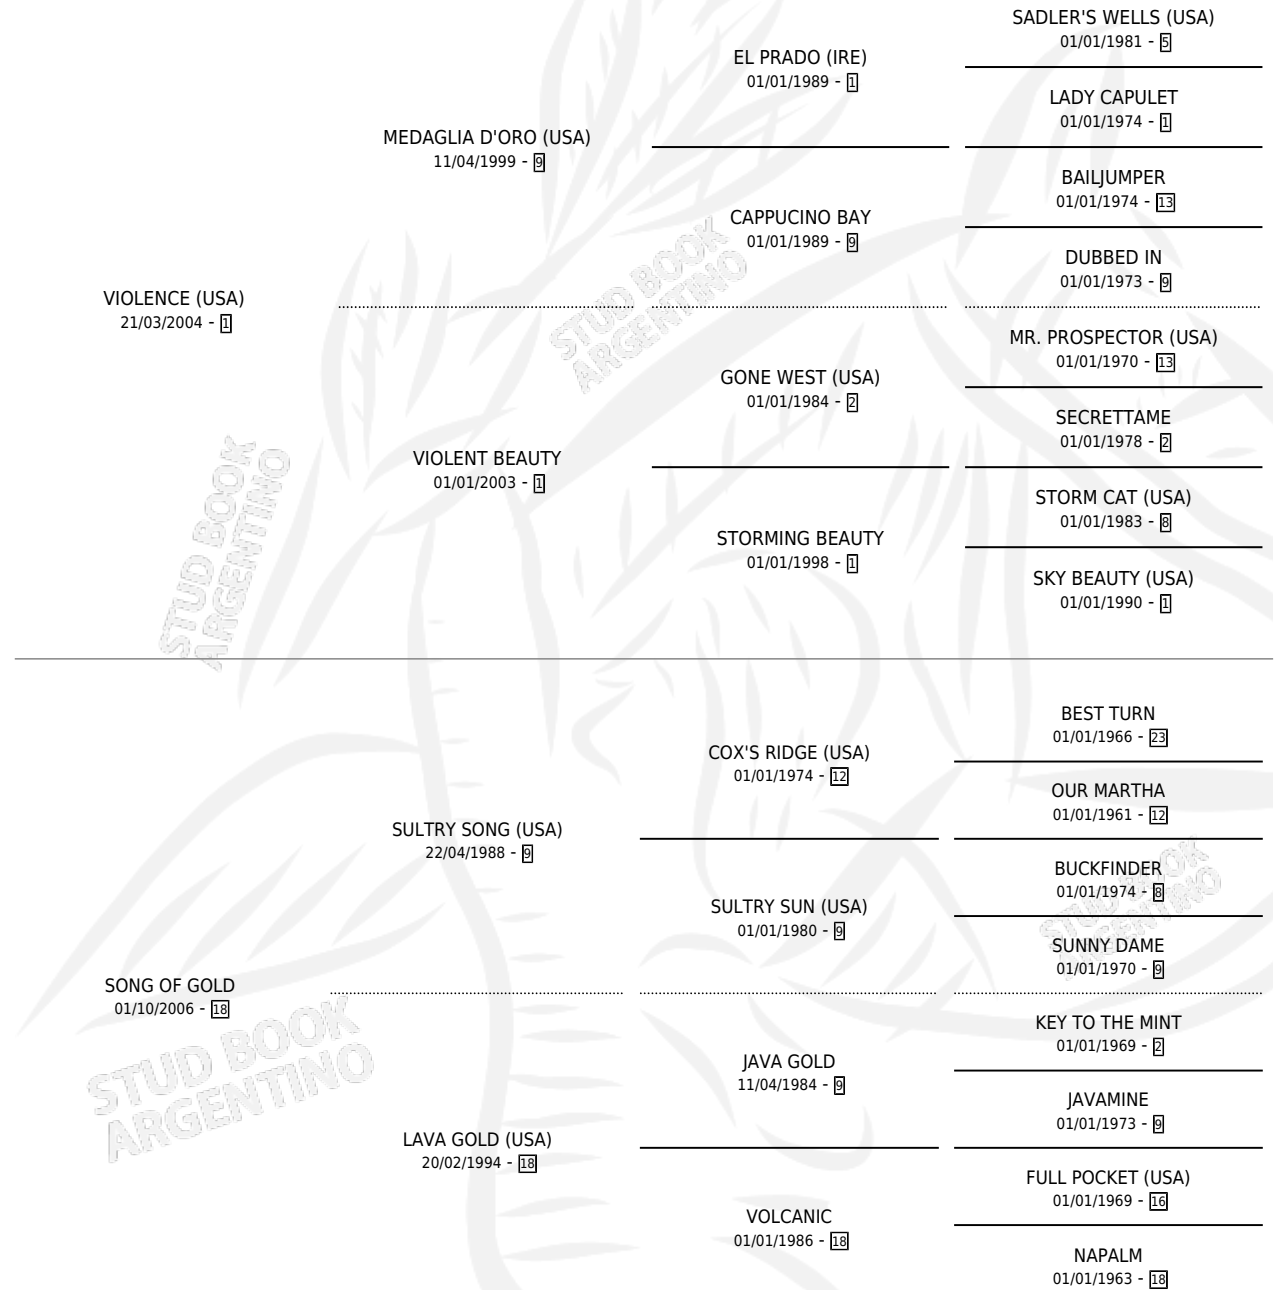

COSTA GOLD

por **VIOLENCE (USA)** y **SONG OF GOLD** por **SULTRY SONG (USA)**

Argentina · Hembra · Zaino · SP · 06/09/2016
Familia 18 · Volumen 42

ESTADO

TIPIFICACIÓN SANGUÍNEA	X
TIPIFICACIÓN POR ADN	✓
PASAPORTE	✓
IDENTIFICACIÓN POR MICROCHIP	✓
REPRODUCTOR	✓

Lugar de nacimiento: Costa Del Rio
Criador: Costa Del Rio

~

HIJOS

	MACHOS	HEMBRAS
2 NACIERON	2	0
SIN ACTUACIONES		

PEDIGREE

CAMPAÑA

Solo carreras oficiales de Argentina

POR EDAD