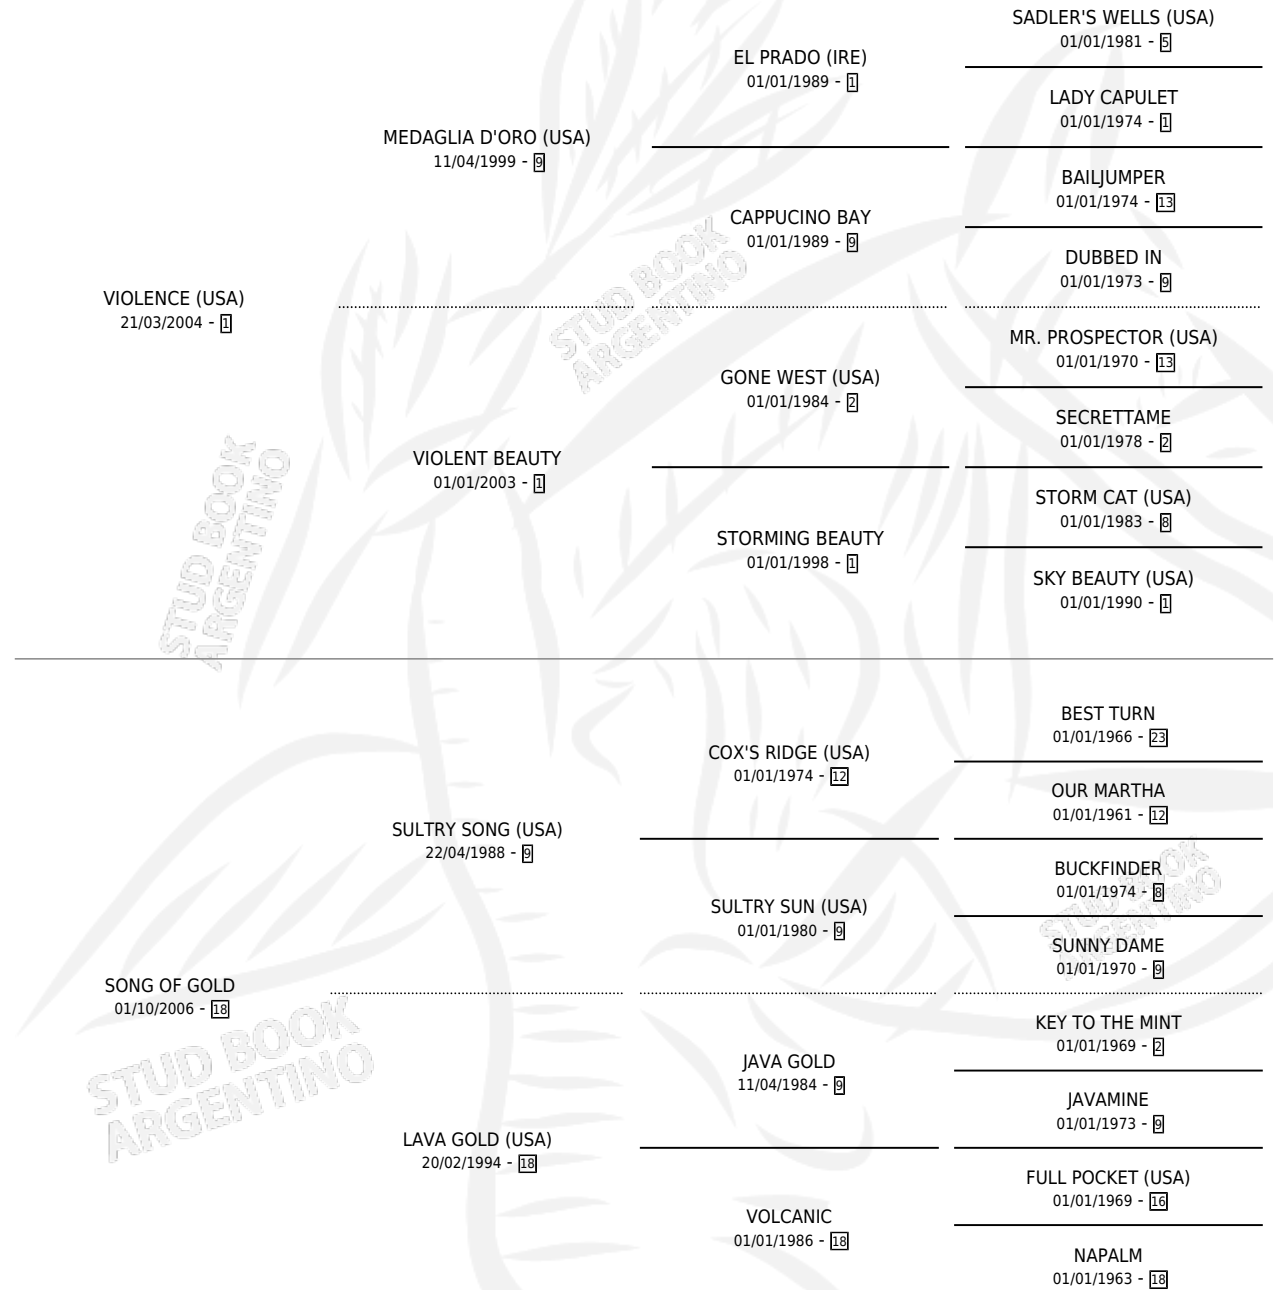

COSTA GOLD

por **VIOLENCE (USA)** y **SONG OF GOLD** por **SULTRY SONG (USA)**

Argentina · Hembra · Zaino · SP · 06/09/2016
Familia 18 · Volumen 42

ESTADO

TIPIFICACIÓN SANGUÍNEA	X
TIPIFICACIÓN POR ADN	✓
PASAPORTE	✓
IDENTIFICACIÓN POR MICROCHIP	✓
REPRODUCTOR	✓

Lugar de nacimiento: Costa Del Rio

Criador: Costa Del Rio

~

HIJOS

	MACHOS	HEMBRAS
2 NACIERON	2	0
SIN ACTUACIONES		

PEDIGREE