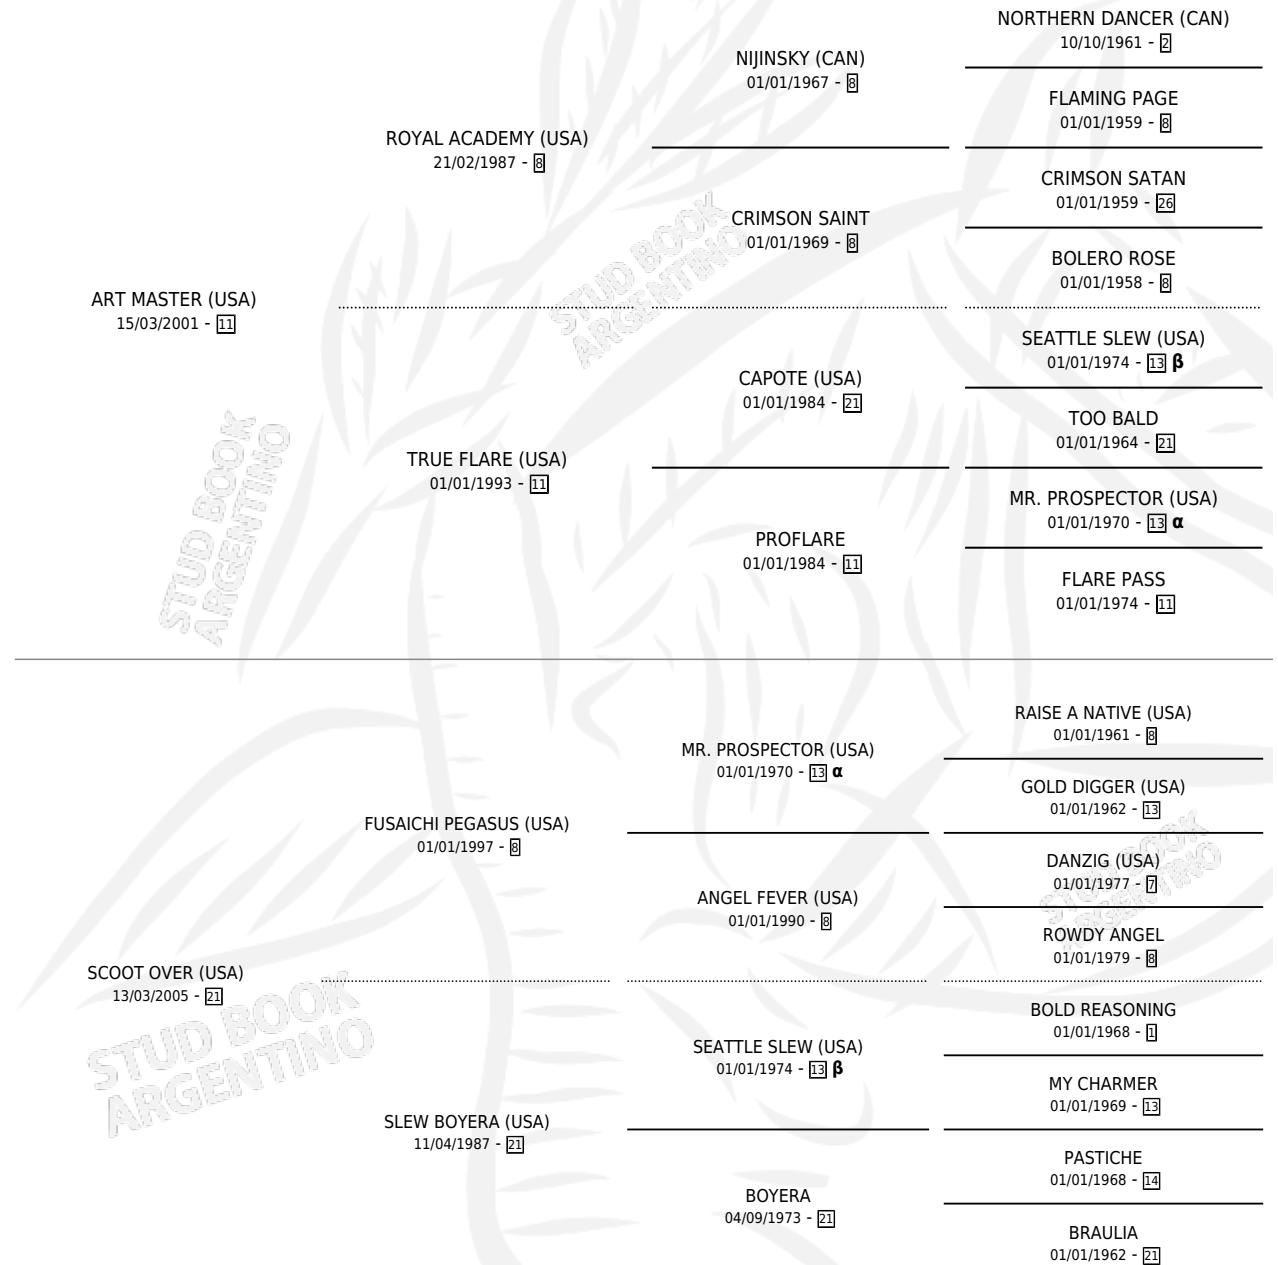

# RINCO LEF

por ART MASTER (USA) y SCOOT OVER (USA) por  
FUSAICHI PEGASUS (USA)

Argentina · Macho · Zaino · SP · 04/09/2016  
Familia 21 · Volumen 42

## ESTADO

TIPIFICACIÓN SANGUÍNEA	X
TIPIFICACIÓN POR ADN	✓
PASAPORTE	X
IDENTIFICACIÓN POR MICROCHIP	✓
REPRODUCTOR	X

**Lugar de nacimiento:** Costa Del Rio  
**Criador:** Melincue

## PEDIGREE

INBREEDING :  $\alpha, \beta$