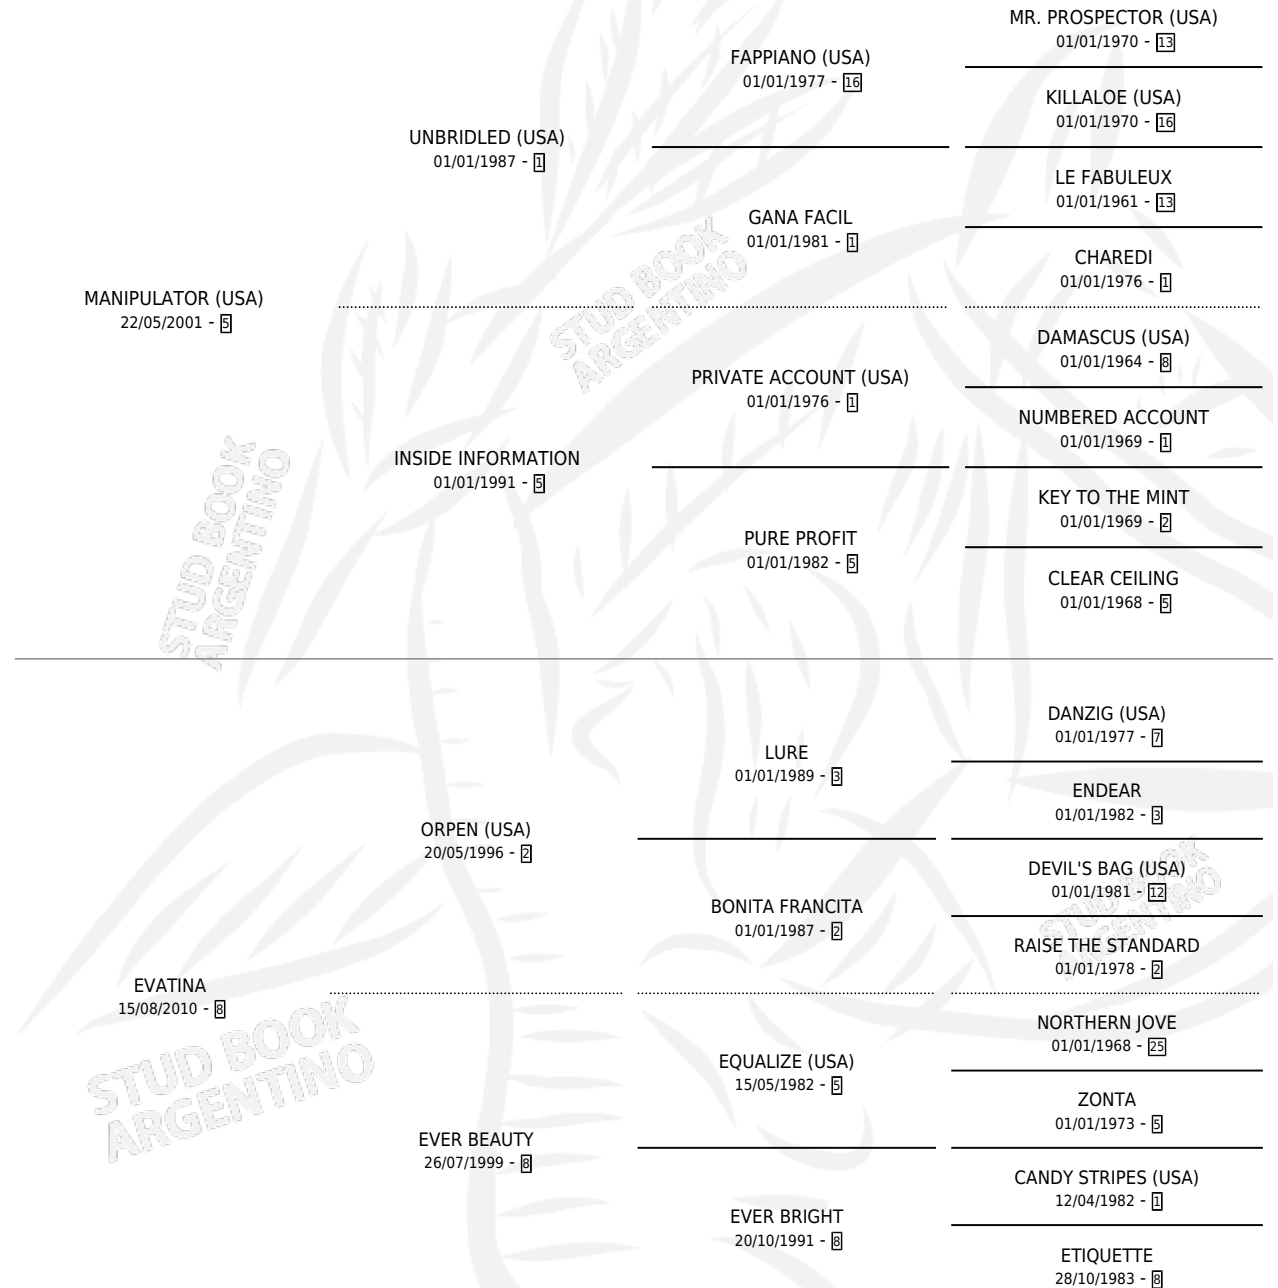

ERIZZO

por **MANIPULATOR (USA)** y **EVATINA** por **ORPEN (USA)**

Argentina · Macho · Zaino · SP · 21/09/2016
Familia 8-j · Volumen 42

ESTADO

TIPIFICACIÓN SANGUÍNEA	X
TIPIFICACIÓN POR ADN	✓
PASAPORTE	✓
IDENTIFICACIÓN POR MICROCHIP	✓
REPRODUCTOR	X

Lugar de nacimiento: La Pasion

Criador: La Pasion

PEDIGREE