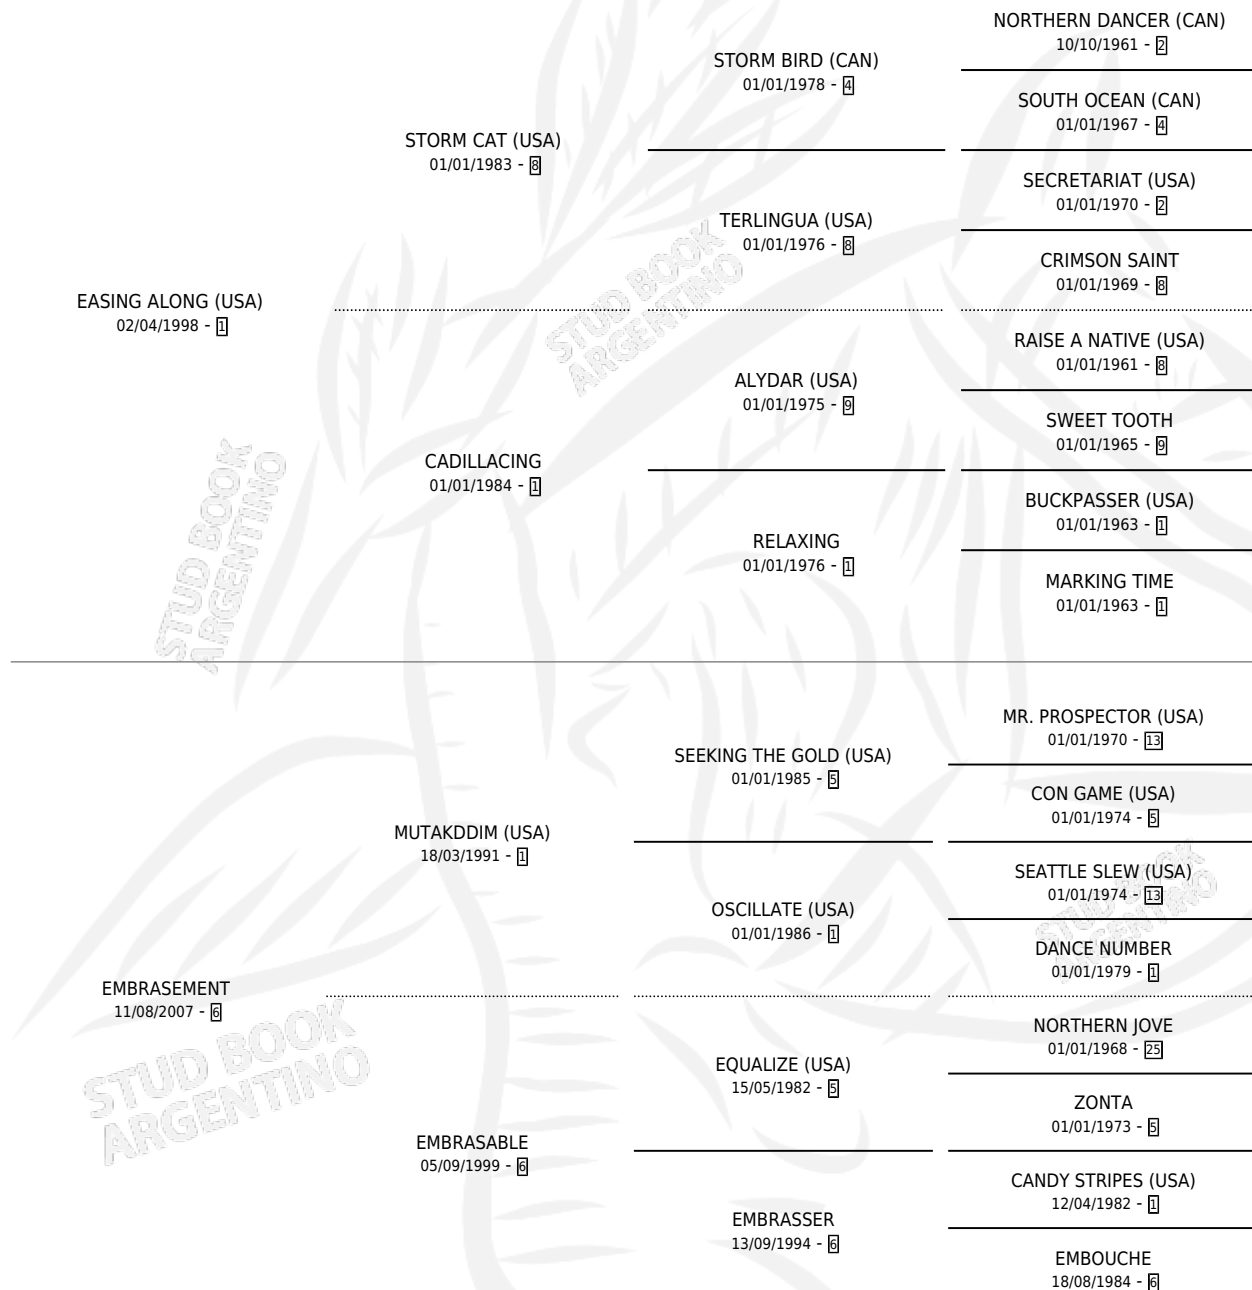

EMBLEMA OLIMPICA

por **EASING ALONG (USA)** y **EMBRASEMENT** por **MUTAKDDIM (USA)**

Argentina · Hembra · Alazan · SP · 21/09/2016
Familia 6-f · Volumen 42

ESTADO

TIPIFICACIÓN SANGUÍNEA	X
TIPIFICACIÓN POR ADN	✓
PASAPORTE	✓
IDENTIFICACIÓN POR MICROCHIP	✓
REPRODUCTOR	✓

Lugar de nacimiento: La Pasion
Criador: La Pasion

HIJOS

	MACHOS	HEMBRAS
1 NACIERON	1	0
1 CORRIERON	1	0
1 GANARON	1	0
0 GANADORES CL	0 GANADORES GR	0 GANADORES G1

PEDIGREE

S

mientos **1** / Efectividad **100%**

PADRILLO

PRODUCTO

CRIADOR

1ER SERVICIO

ÚLTIMO SERVICIO

LUCULLAN (USA)

EMBLEMATICU (M Z, 12/07/2022)

LA PASION