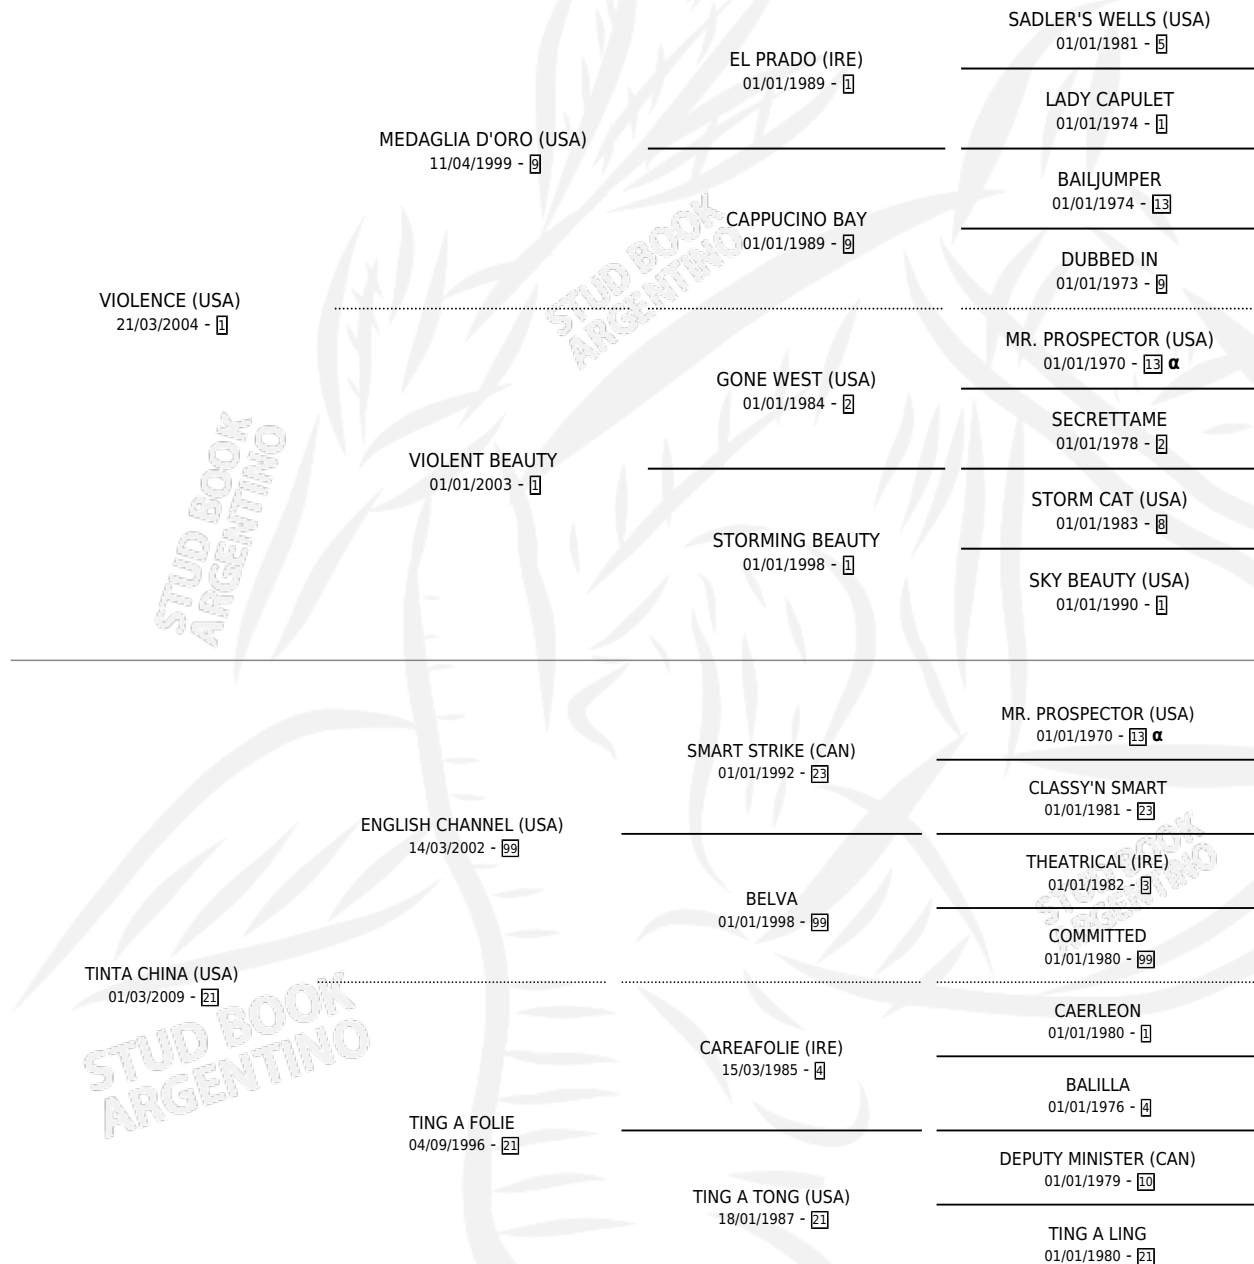

TINTE CARAMELO

por **VIOLENCE (USA)** y **TINTA CHINA (USA)** por **ENGLISH CHANNEL (USA)**

PEDIGREE

Argentina · Macho · Alazan · SP · 22/09/2016
Familia 21-a · Volumen 42

ESTADO

TIPIFICACIÓN SANGUÍNEA	X
TIPIFICACIÓN POR ADN	✓
PASAPORTE	✓
IDENTIFICACIÓN POR MICROCHIP	✓
REPRODUCTOR	✓

Lugar de nacimiento: La Pasion
Criador: La Pasion

~

HIJOS

	MACHOS	HEMBRAS
4 NACIERON	2	2
SIN ACTUACIONES		

INBREEDING : α