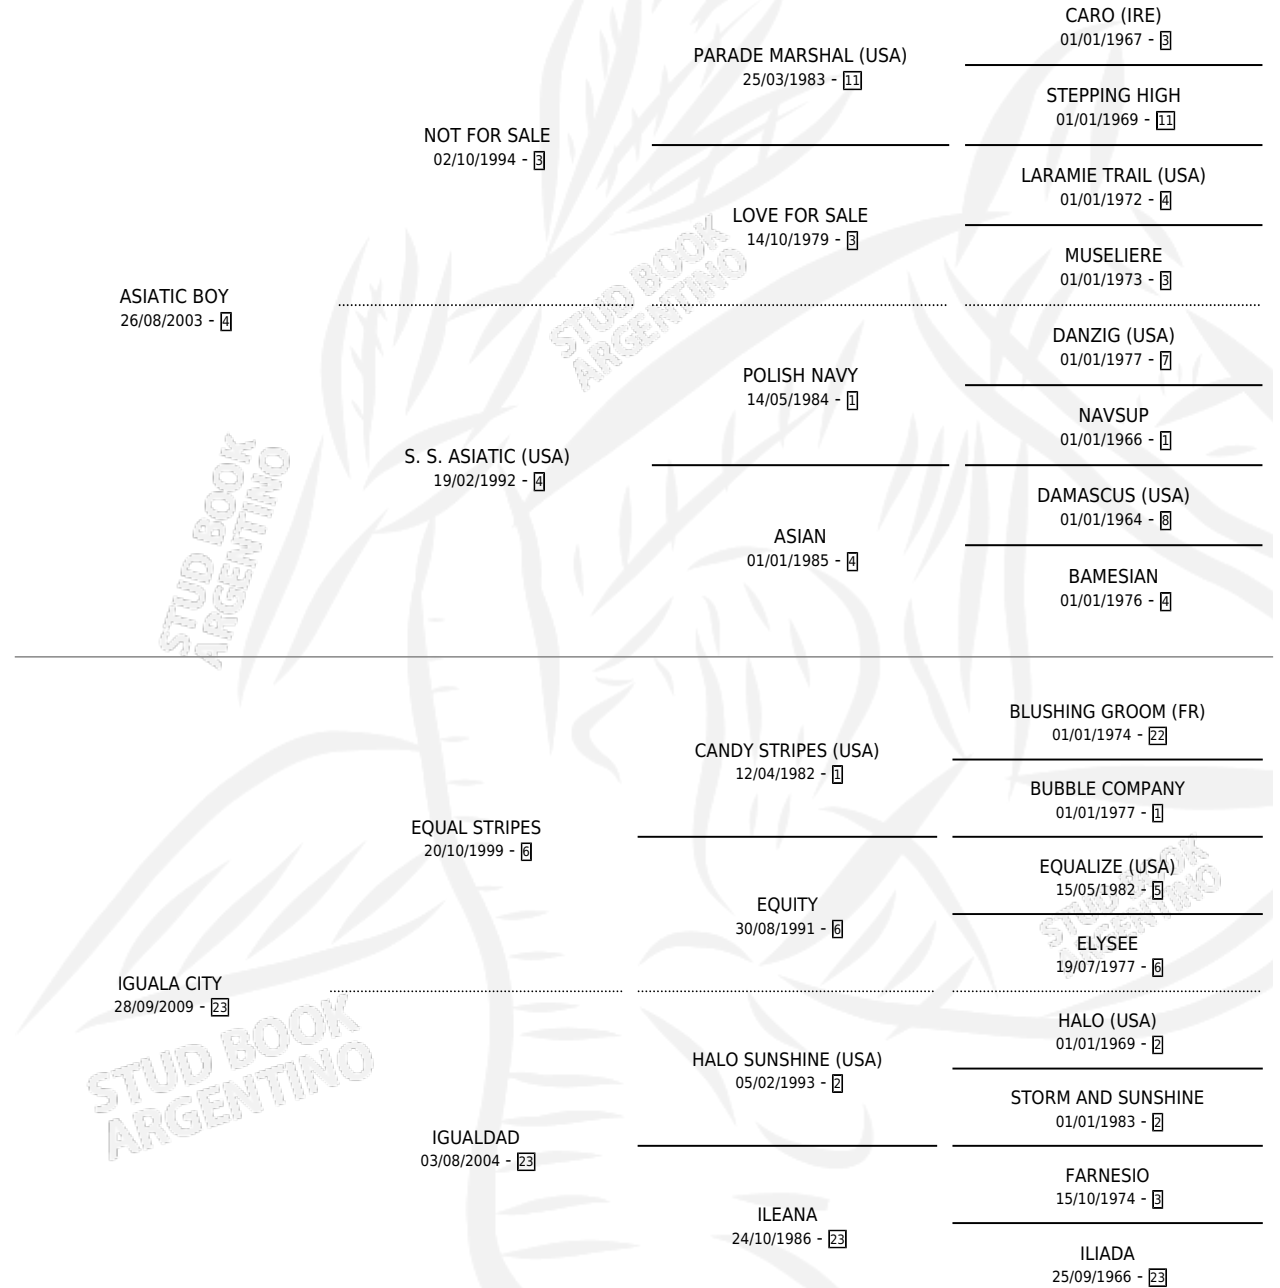

IDENTIC ASIA

por ASIATIC BOY y IGUALA CITY por EQUAL STRIPES

Argentina · Hembra · Alazan · SP · 15/09/2016
Familia 23-a · Volumen 42

ESTADO

TIPIFICACIÓN SANGUÍNEA	X
TIPIFICACIÓN POR ADN	✓
PASAPORTE	✓
IDENTIFICACIÓN POR MICROCHIP	✓
REPRODUCTOR	X

Lugar de nacimiento: La Nobleza
Criador: Abolengo

PEDIGREE

IDENTIC ASIA

Datos oficiales del Stud Book Argentino

Documento generado el 08/05/2026

studbook.org.ar