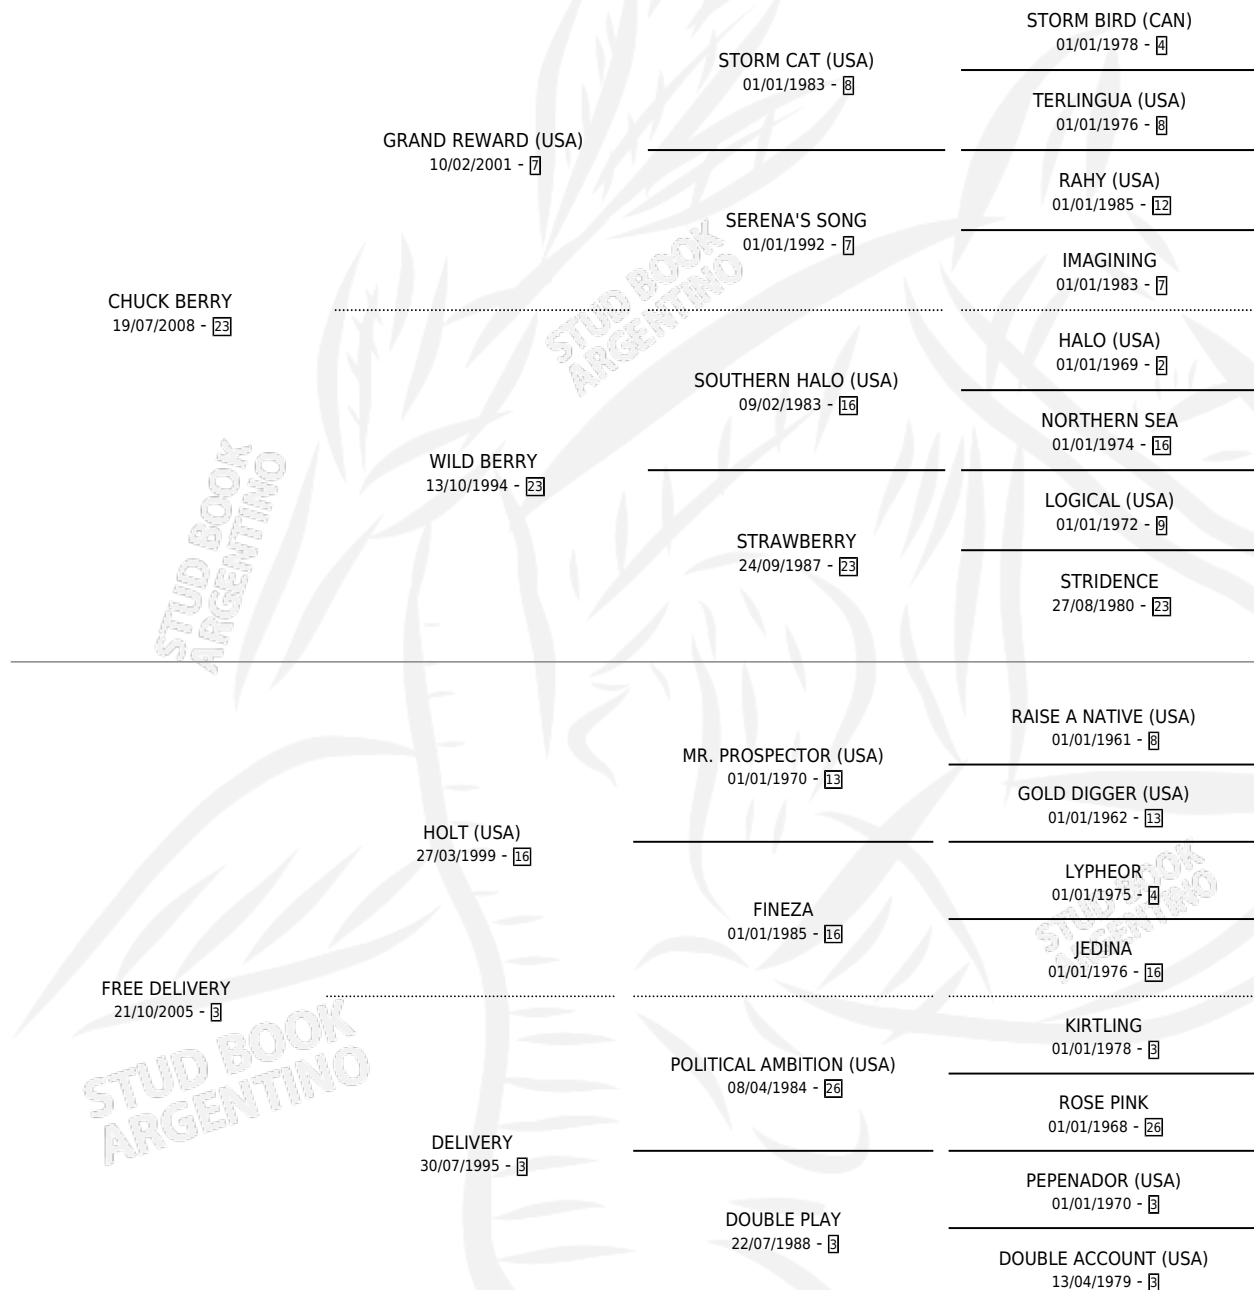

DELIVERY CHUCK

por **CHUCK BERRY** y **FREE DELIVERY** por **HOLT (USA)**

Argentina · Macho · Zaino · SP · 12/10/2016
Familia 3-n · Volumen 42

ESTADO

TIPIFICACIÓN SANGUÍNEA	X
TIPIFICACIÓN POR ADN	✓
PASAPORTE	✓
IDENTIFICACIÓN POR MICROCHIP	✓
REPRODUCTOR	X

Lugar de nacimiento: La Catedral De Palermo

Criador: La Catedral De Palermo

PEDIGREE