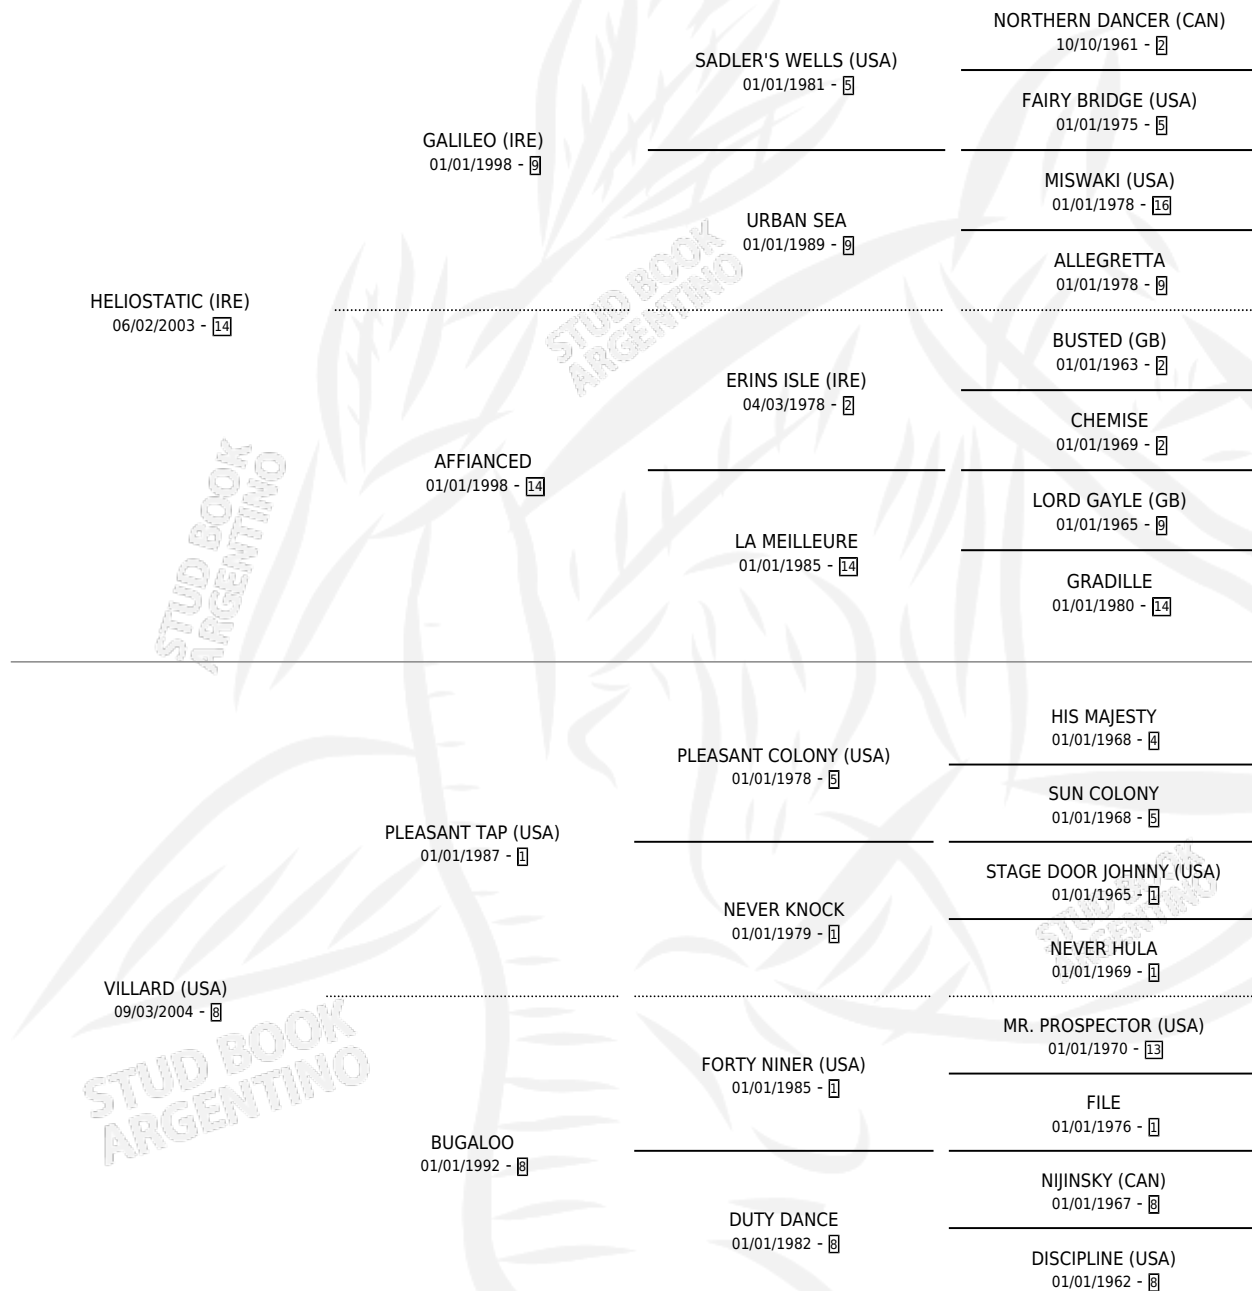

VIRYINIO

por **HELIOSTATIC (IRE)** y **VILLARD (USA)** por **PLEASANT TAP (USA)**

Argentina · Macho · Alazan · SP · 20/09/2016
Familia 8-h · Volumen 42

ESTADO

TIPIFICACIÓN SANGUÍNEA	X
TIPIFICACIÓN POR ADN	✓
PASAPORTE	✓
IDENTIFICACIÓN POR MICROCHIP	✓
REPRODUCTOR	X

Lugar de nacimiento: Santa Maria De Araras
Criador: Santa Maria De Araras

PEDIGREE

~

CAMPAÑA

Solo carreras oficiales de Argentina

POR EDAD

EDAD	CC	1°	2°	3°	4°	5°	NP	CLC	CLG	CLCG1	CLGG1	IMPORTE	GANANCIA / CC
3 AÑOS	4	1	1	0	0	0	2	0	0	0	0	\$330,750	\$82,688
4 AÑOS	4	0	1	0	0	0	3	0	0	0	0	\$45,500	\$11,375
5 AÑOS	9	4	0	0	1	3	1	0	0	0	0	\$1,385,675	\$153,964
6 AÑOS	7	1	2	0	2	0	2	0	0	0	0	\$980,000	\$140,000
TOTALES	24	6	4	0	3	3	8	0	0	0	0	\$2,741,925	\$114,247
%		25.0%	16.7%	0.0%	12.5%	12.5%	33.3%	0.0%	0.0%	0.0%	0.0%		