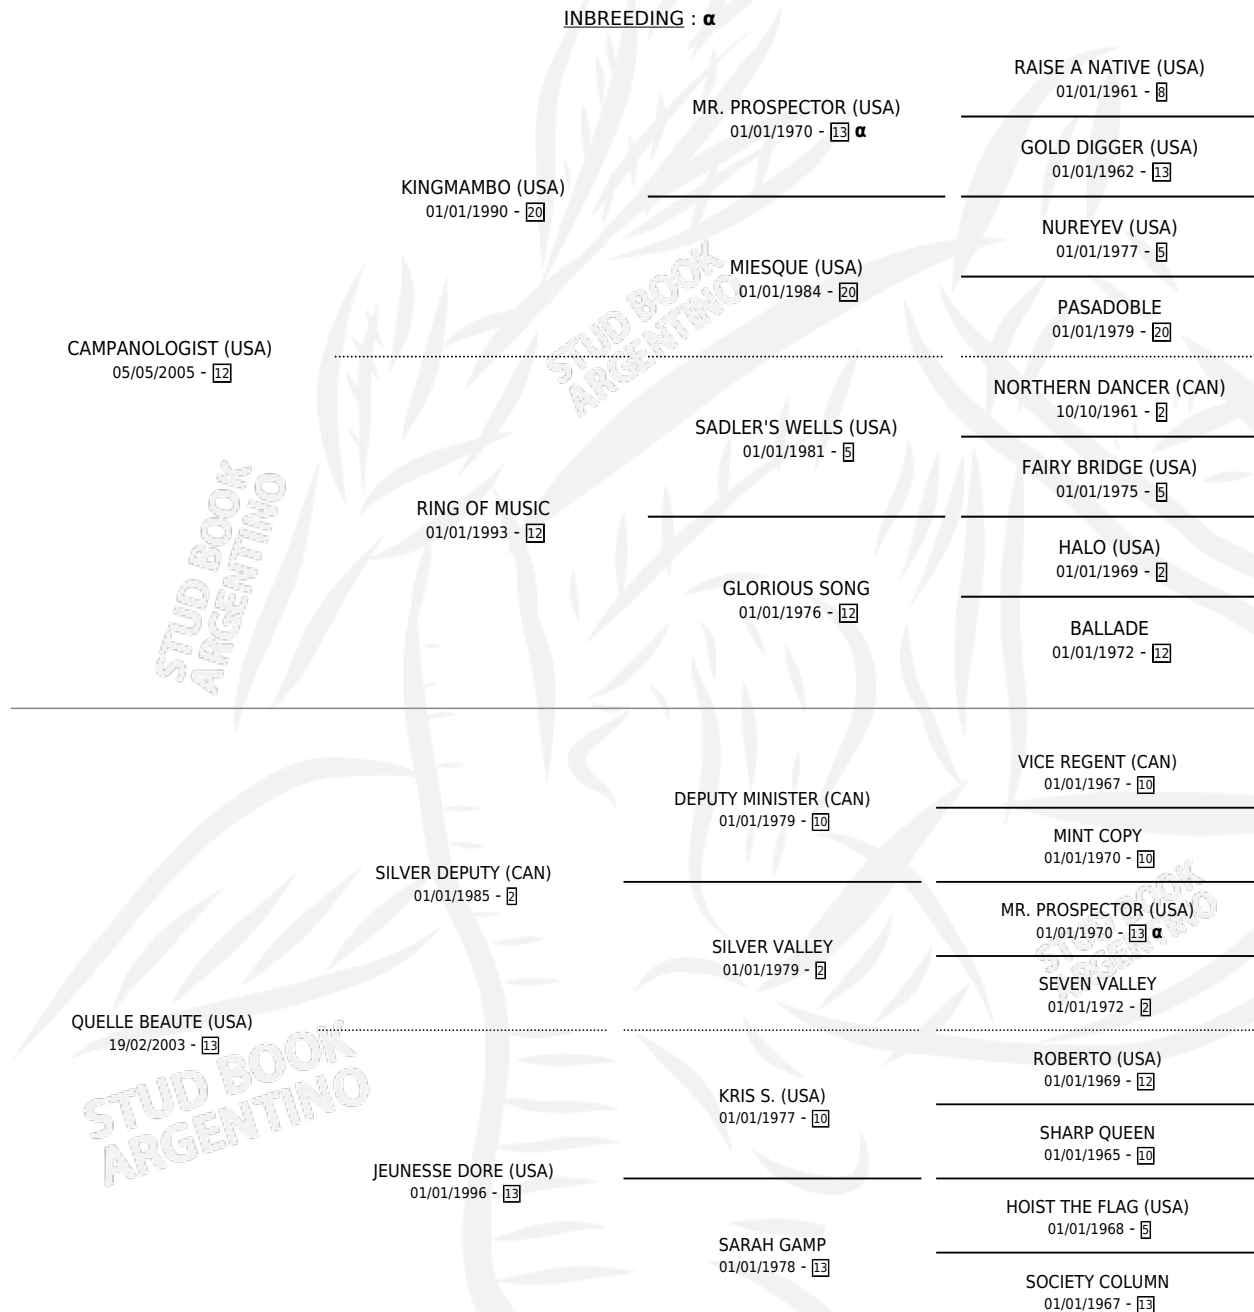

QUELLE BIJOU

por **CAMPANOLOGIST (USA)** y **QUELLE BEAUTE (USA)** por **SILVER DEPUTY (CAN)**

PEDIGREE

Argentina · Hembra · Zaino · SP · 21/09/2016
Familia 13-c · Volumen 42

ESTADO

TIPIFICACIÓN SANGUÍNEA	X
TIPIFICACIÓN POR ADN	✓
PASAPORTE	✓
IDENTIFICACIÓN POR MICROCHIP	✓
REPRODUCTOR	✓

Lugar de nacimiento: Santa Maria De Araras
Criador: Santa Maria De Araras

~

HIJOS

	MACHOS	HEMBRAS
2 NACIERON	0	2
1 CORRIERON	0	1

SIN ACTUACIONES

INBREEDING : α

CAMPAÑA

Solo carreras oficiales de Argentina