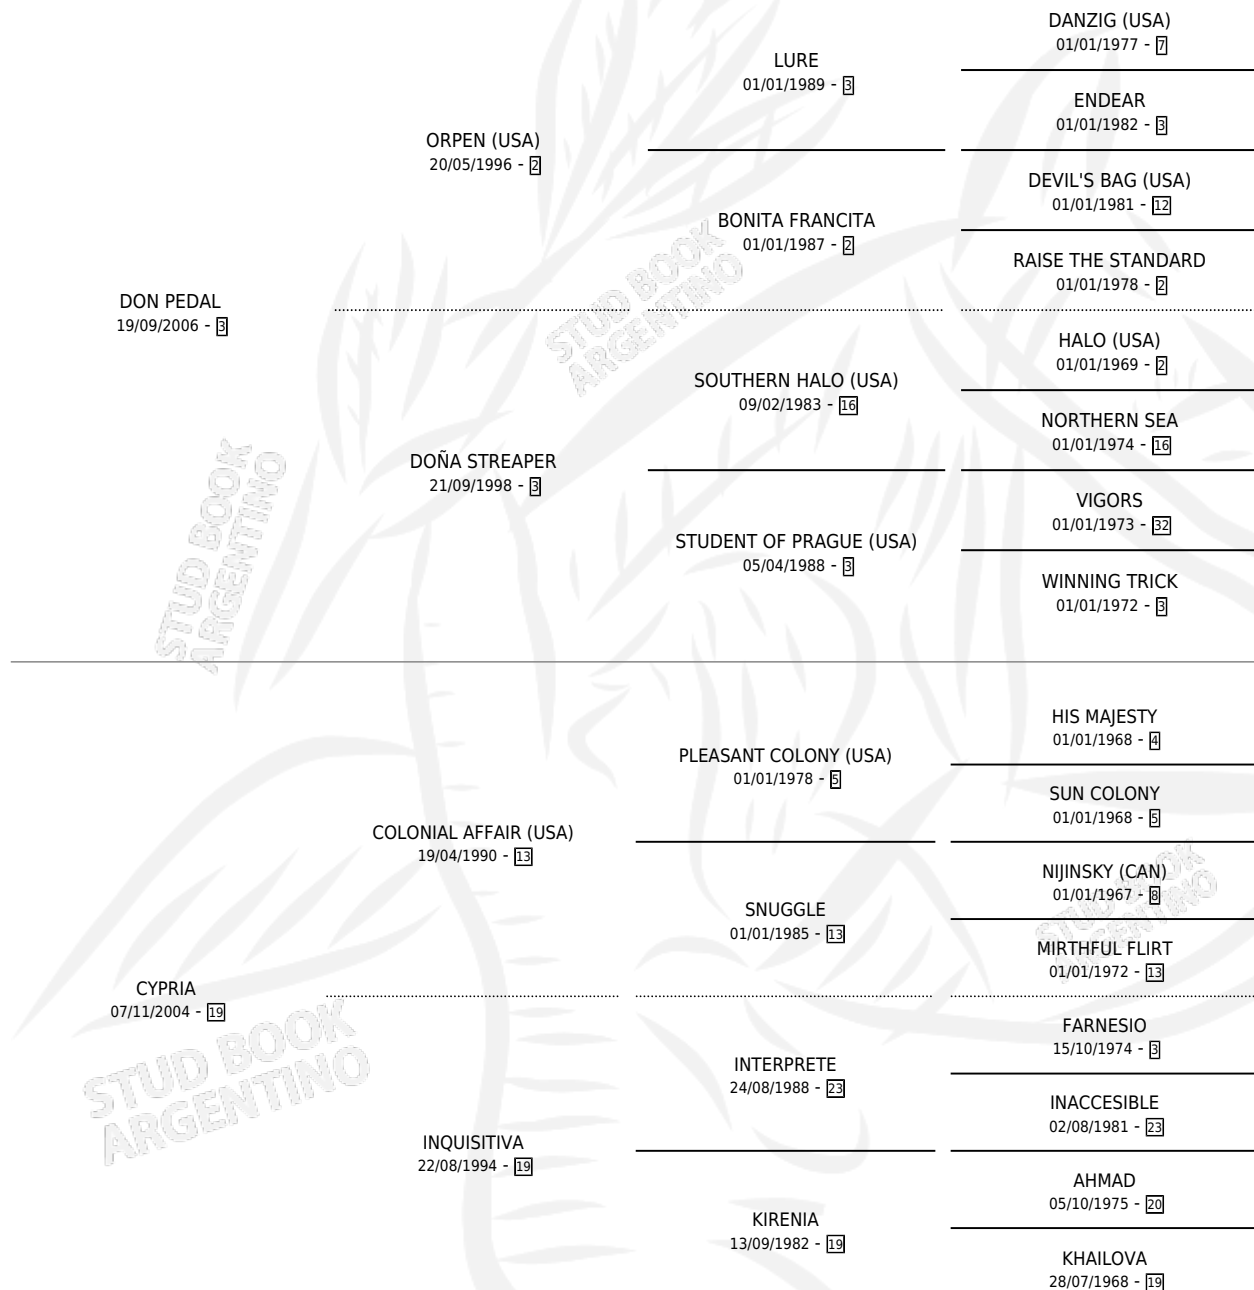

GRACIAS MARIO

por DON PEDAL y CYPRIA por COLONIAL AFFAIR (USA)

Argentina · Macho · Zaino · SP · 07/09/2016
Familia 19 · Volumen 42

ESTADO

TIPIFICACIÓN SANGUÍNEA	X
TIPIFICACIÓN POR ADN	✓
PASAPORTE	✓
IDENTIFICACIÓN POR MICROCHIP	✓
REPRODUCTOR	X

Lugar de nacimiento: M & M

Criador: Testino Alberto Antonio y Napolitani Ricardo Alberto

PEDIGREE