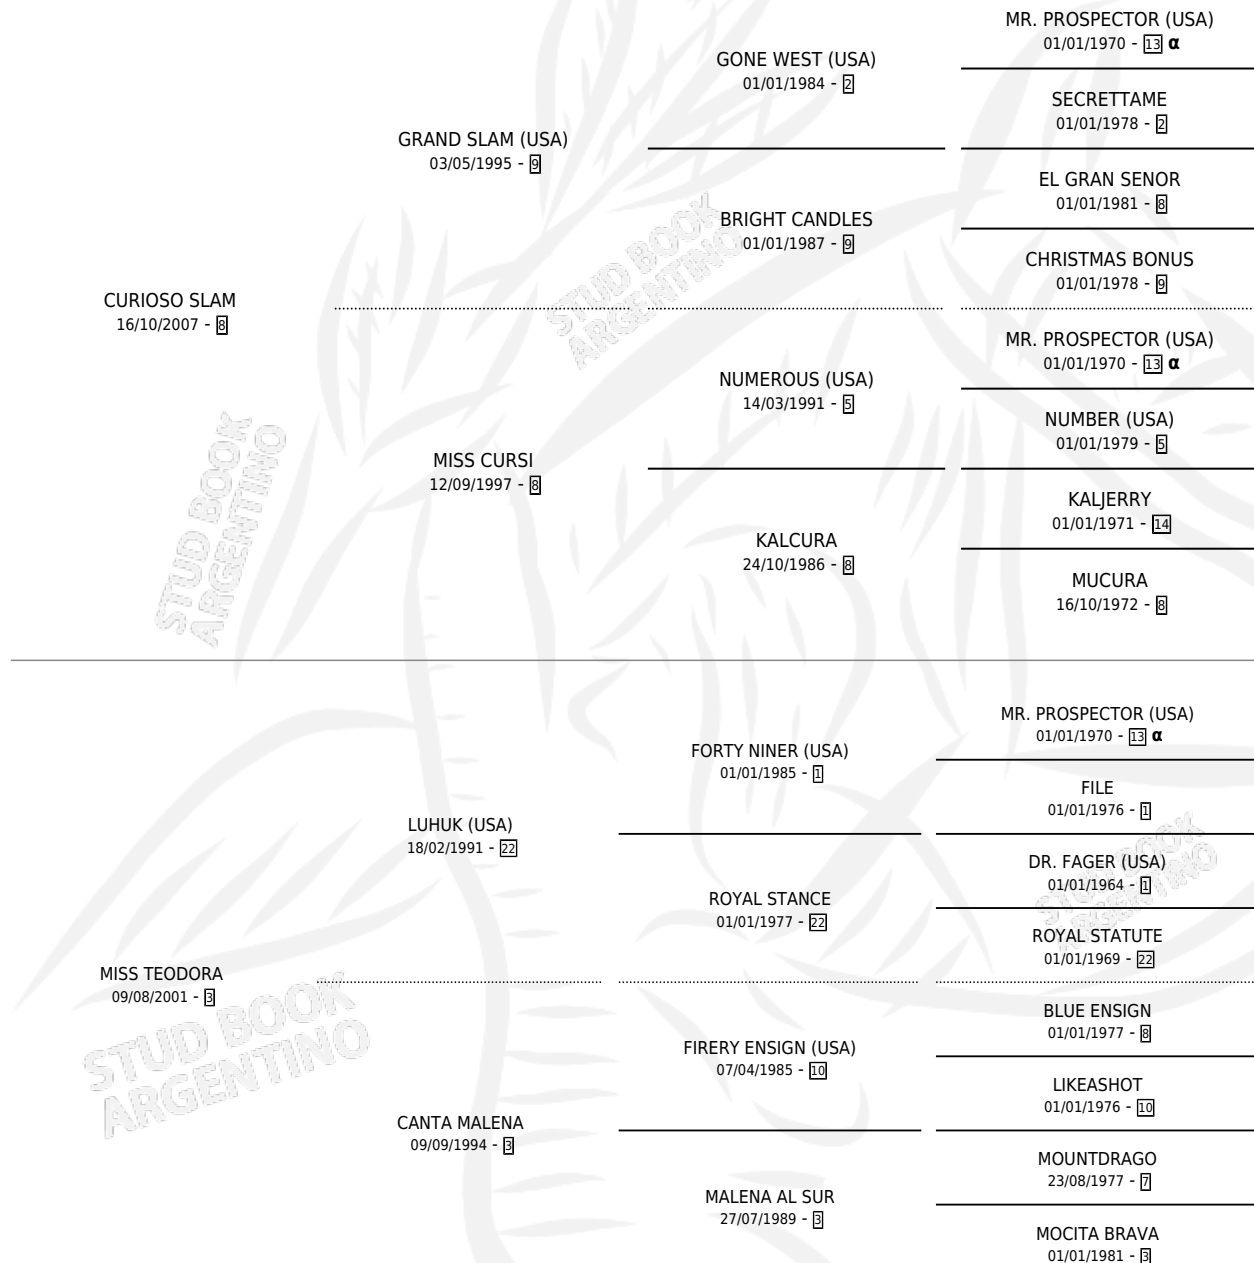

TEODORO SLAM

por CURIOSO SLAM y MISS TEODORA por LUHUK (USA)

Argentina · Macho · Zaino · SP · 10/10/2016
Familia 3-h · Volumen 42

ESTADO

TIPIFICACIÓN SANGUÍNEA	X
TIPIFICACIÓN POR ADN	✓
PASAPORTE	✓
IDENTIFICACIÓN POR MICROCHIP	✓
REPRODUCTOR	X

Lugar de nacimiento: Don Yeye
Criador: Pasarotti Cesar Adrian

PEDIGREE

INBREEDING : α

TEODORO SLAM

Datos oficiales del Stud Book Argentino

Documento generado el 10/05/2026

studbook.org.ar