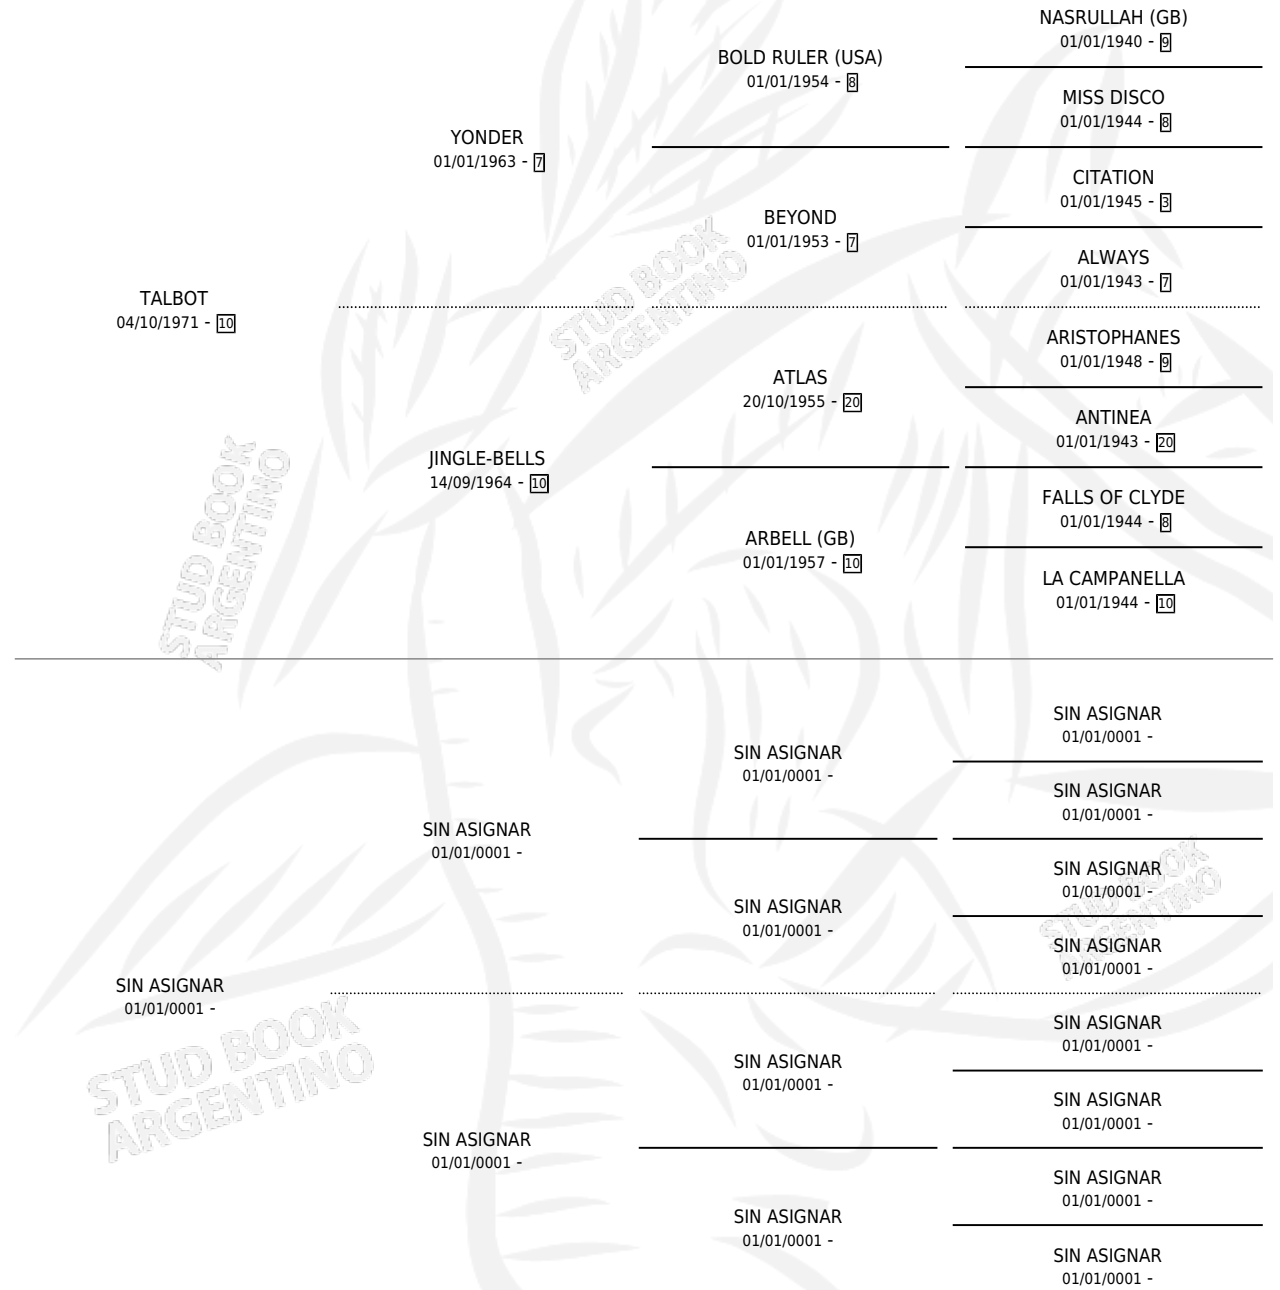

ALILUZ

por TALBOT y SIN ASIGNAR por SIN ASIGNAR

Argentina · Hembra · Alazan · SP · 01/01/1976
Familia · Volumen 29

ESTADO

TIPIFICACIÓN SANGUÍNEA	✓
TIPIFICACIÓN POR ADN	X
PASAPORTE	X
IDENTIFICACIÓN POR MICROCHIP	X
REPRODUCTOR	✓

Lugar de nacimiento: Campo particular

Criador: Sin dato

~

HIJOS

	MACHOS	HEMBRAS
1 NACIERON	1	0
SIN ACTUACIONES		

PEDIGREE