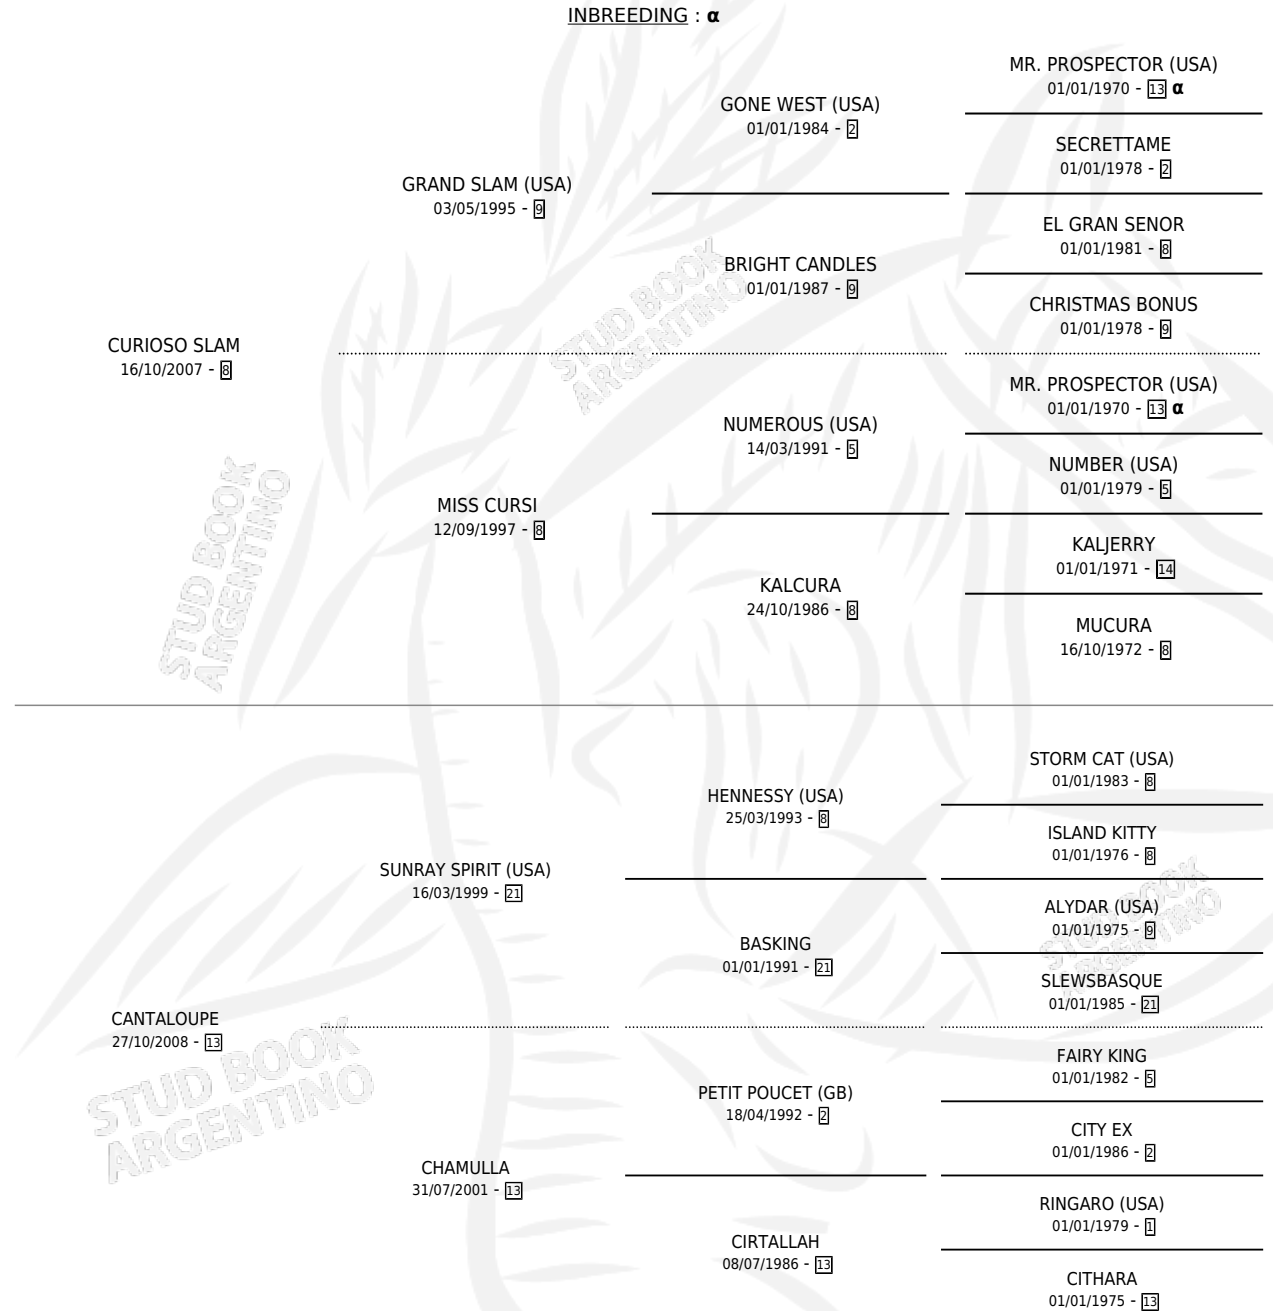

TAHUMARA SLAM

por **CURIOSO SLAM** y **CANTALOUPE** por **SUNRAY SPIRIT (USA)**

Argentina · Hembra · Zaino · SP · 02/10/2016
Familia 13-c · Volumen 42

ESTADO

TIPIFICACIÓN SANGUÍNEA	X
TIPIFICACIÓN POR ADN	✓
PASAPORTE	✓
IDENTIFICACIÓN POR MICROCHIP	✓
REPRODUCTOR	X

Lugar de nacimiento: Don Yeye
Criador: Lucero Juan Ignacio

PEDIGREE

INBREEDING : α

TAHUMARA SLAM

Datos oficiales del Stud Book Argentino

Documento generado el 15/05/2026

studbook.org.ar