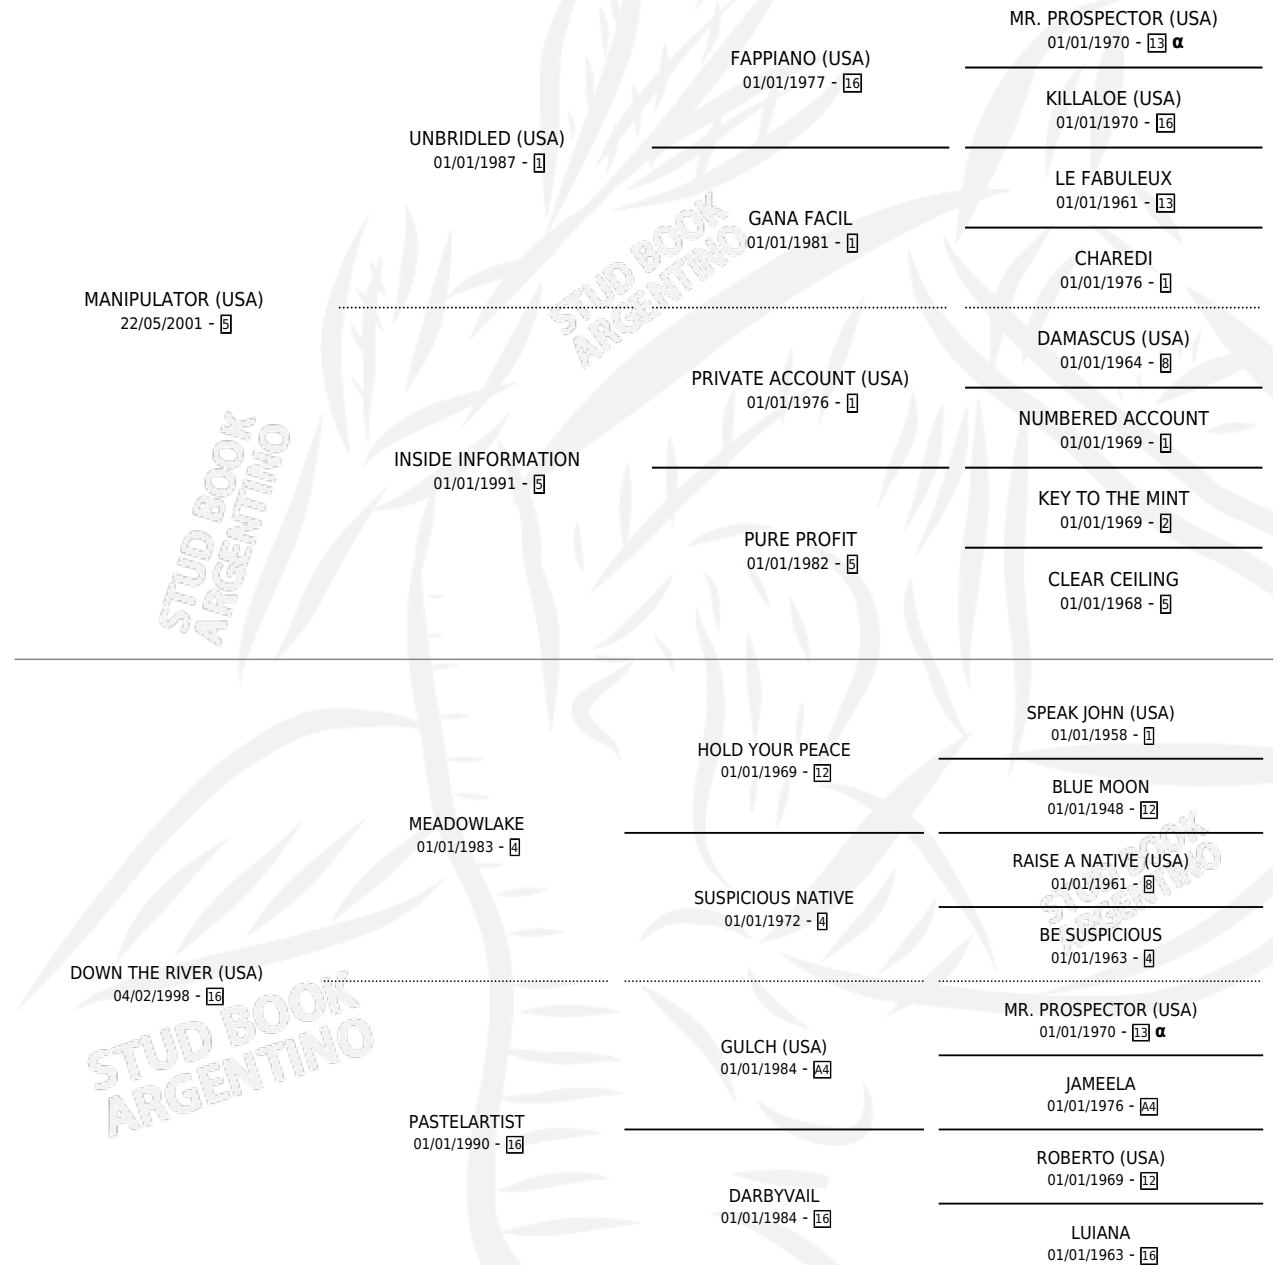

RIACHUELO MAN

por **MANIPULATOR (USA)** y **DOWN THE RIVER (USA)** por **MEADOWLAKE**

Argentina · Macho · Zaino · SP · 21/09/2016
Familia 16-h · Volumen 42

ESTADO

TIPIFICACIÓN SANGUÍNEA	X
TIPIFICACIÓN POR ADN	✓
PASAPORTE	✓
IDENTIFICACIÓN POR MICROCHIP	✓
REPRODUCTOR	X

Lugar de nacimiento: Caryjuan
Criador: Caryjuan

PEDIGREE

INBREEDING : α