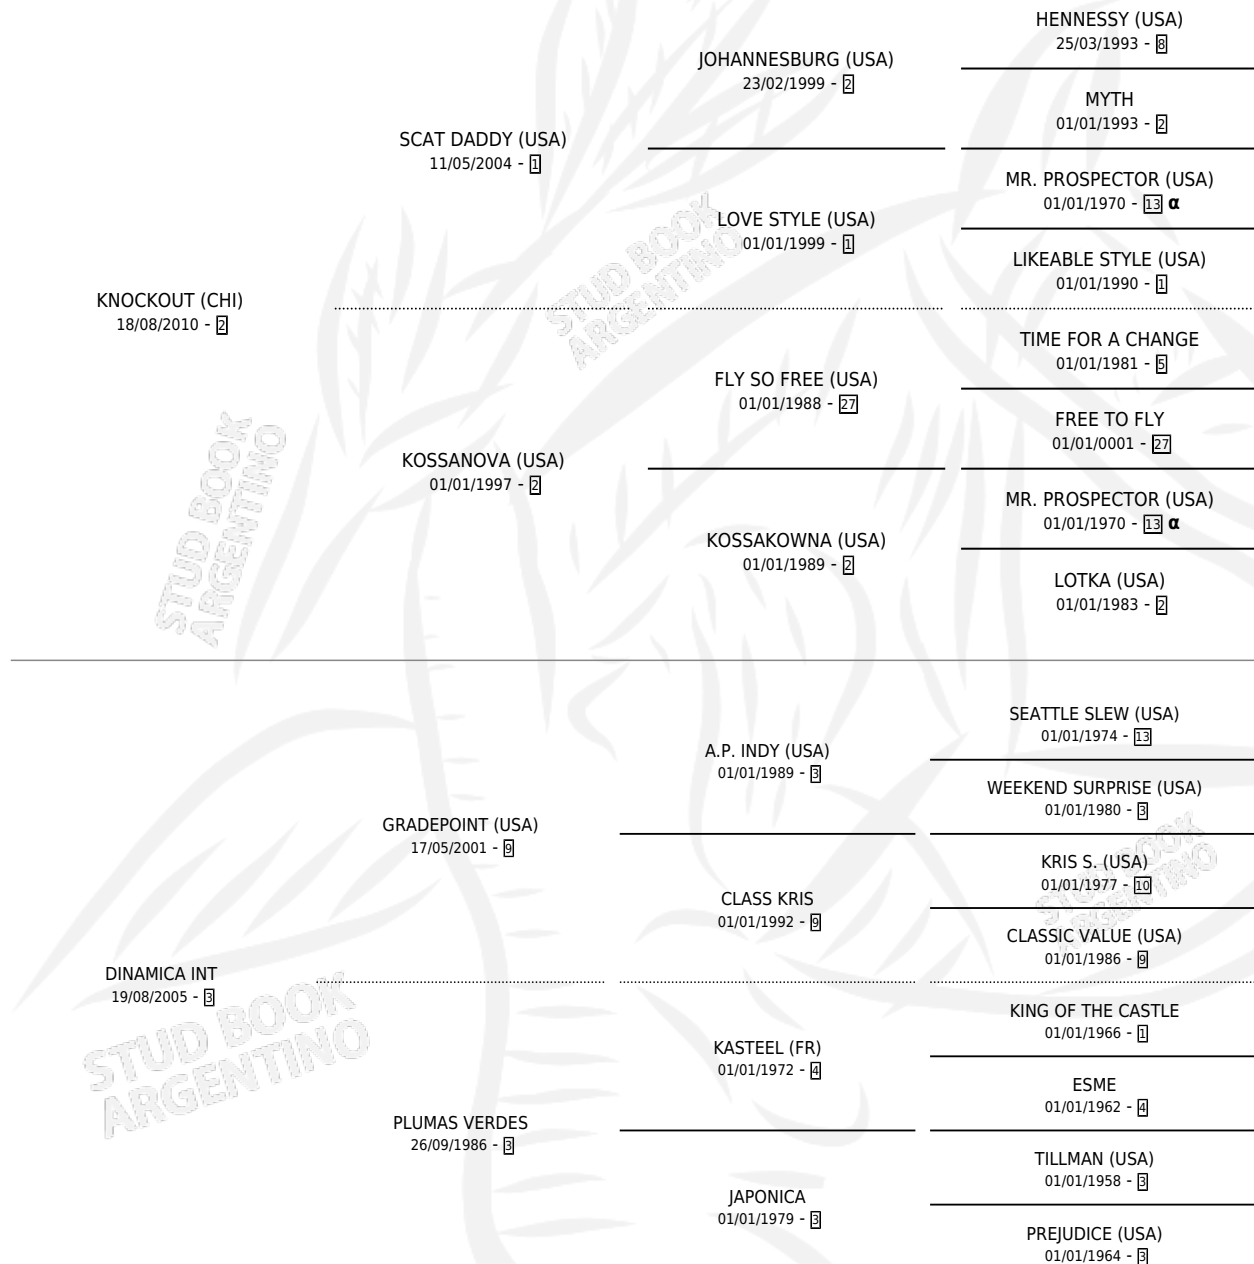

DINAMO SCAT

por **KNOCKOUT (CHI)** y **DINAMICA INT** por **GRADEPOINT (USA)**

Argentina · Macho · Alazan · SP · 24/09/2016
Familia 3-I · Volumen 42

ESTADO

TIPIFICACIÓN SANGUÍNEA	X
TIPIFICACIÓN POR ADN	✓
PASAPORTE	✓
IDENTIFICACIÓN POR MICROCHIP	✓
REPRODUCTOR	X

Lugar de nacimiento: Caryjuan
Criador: Caryjuan

PEDIGREE

INBREEDING : α

CAMPAÑA

Solo carreras oficiales de Argentina

POR EDAD

EDAD	CC	1°	2°	3°	4°	5°	NP	CLC	CLG	CLCG1	CLGG1	IMPORTE	GANANCIA / CC
3 AÑOS	6	2	0	1	0	1	2	1	0	0	0	\$540,000	\$90,000
4 AÑOS	5	0	0	0	0	0	5	0	0	0	0	\$0	\$0
5 AÑOS	1	0	0	0	0	0	1	0	0	0	0	\$0	\$0
TOTALES	12	2	0	1	0	1	8	1	0	0	0	\$540,000	\$45,000
%		16.7%	0.0%	8.3%	0.0%	8.3%	66.7%	8.3%	0.0%	0.0%	0.0%		

Ganador de 2 carreras en La Plata - \$540,000, a los 3 años.

POR DISTANCIA

HIPODROMO	CC	1°	2°	3°	4°	5°	NP	CLC	CLG	CLCG1	CLGG1	IMPORTE
LA PLATA	7	2	0	1	0	1	3	1	0	0	0	\$540,000
1100 MTS	2	0	0	0	0	0	2	0	0	0	0	\$8,000
1200 MTS	2	0	0	0	0	1	1	1	0	0	0	\$36,000
1000 MTS	3	2	0	1	0	0	0	0	0	0	0	\$496,000
SAN ISIDRO	4	0	0	0	0	0	4	0	0	0	0	\$0
1000 MTS	2	0	0	0	0	0	2	0	0	0	0	\$0
1200 MTS	1	0	0	0	0	0	1	0	0	0	0	\$0
1400 MTS	1	0	0	0	0	0	1	0	0	0	0	\$0
PALERMO	1	0	0	0	0	0	1	0	0	0	0	\$0
1400 MTS	1	0	0	0	0	0	1	0	0	0	0	\$0