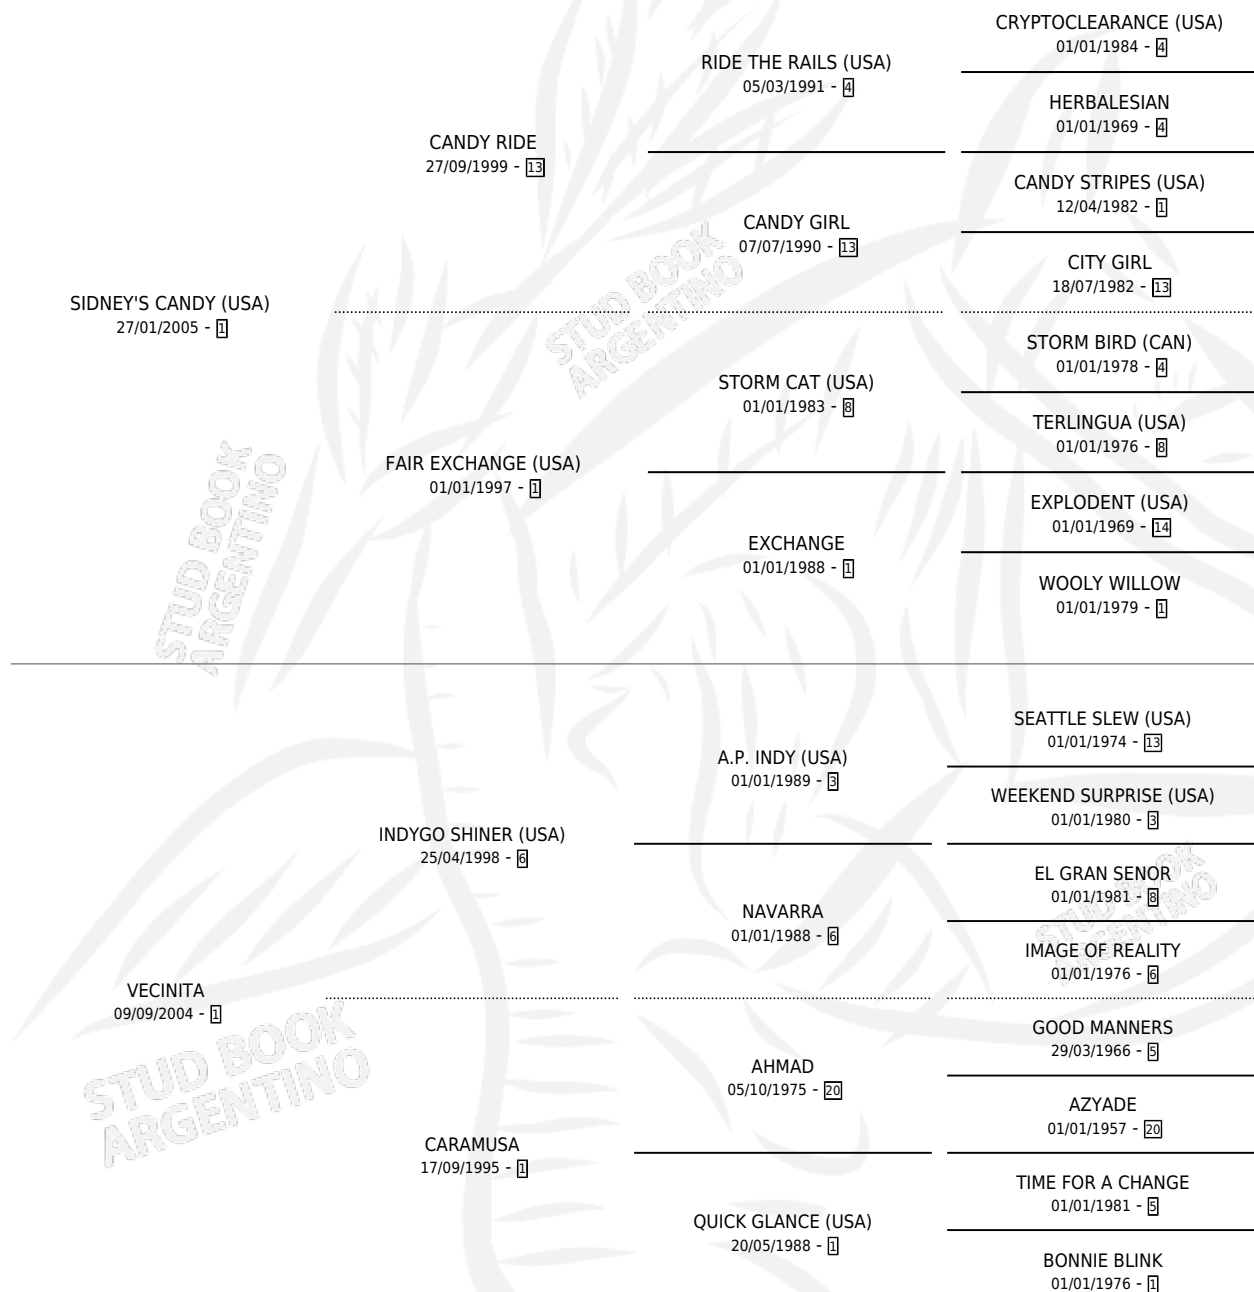

VECINA SOÑADA

por **SIDNEY'S CANDY (USA)** y **VECINITA** por **INDYGO SHINER (USA)**

Argentina · Hembra · Zaino · SP · 15/09/2016
Familia 1-x · Volumen 42

ESTADO

TIPIFICACIÓN SANGUÍNEA	X
TIPIFICACIÓN POR ADN	✓
PASAPORTE	✓
IDENTIFICACIÓN POR MICROCHIP	✓
REPRODUCTOR	✓

Lugar de nacimiento: La Pasion
Criador: La Pasion

~

HIJOS

	MACHOS	HEMBRAS
5 NACIERON	3	2
2 CORRIERON	2	0
1 GANARON	1	0
0 GANADORES CL	0 GANADORES GR	0 GANADORES G1

PEDIGREE