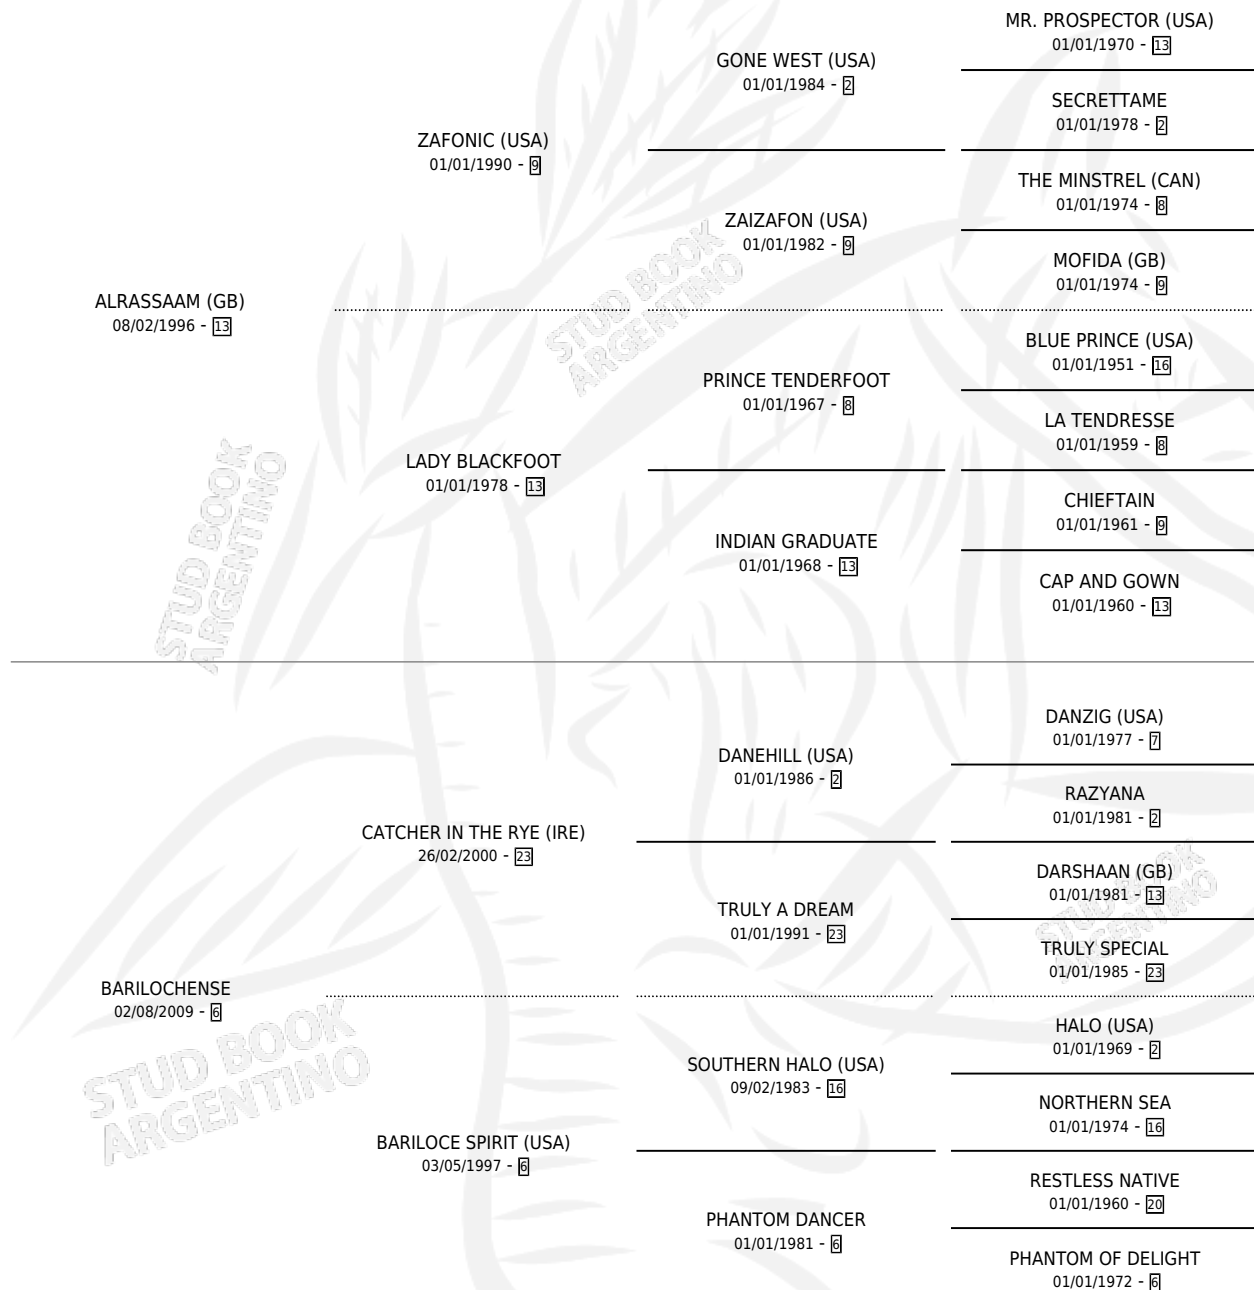

TIO PIRINCHO

por **ALRASSAAM (GB)** y **BARILOCHENSE** por **CATCHER IN THE RYE (IRE)**

Argentina · Macho · Zaino · SP · 28/09/2016
Familia 6-a · Volumen 42

ESTADO

TIPIFICACIÓN SANGUÍNEA	X
TIPIFICACIÓN POR ADN	✓
PASAPORTE	✓
IDENTIFICACIÓN POR MICROCHIP	✓
REPRODUCTOR	X

Lugar de nacimiento: Caryjuan
Criador: Intra Carlos

PEDIGREE

CAMPAÑA

Solo carreras oficiales de Argentina

POR EDAD

EDAD	CC	1°	2°	3°	4°	5°	NP	CLC	CLG	CLCG1	CLGG1	IMPORTE	GANANCIA / CC
3 AÑOS	1	0	0	0	0	0	1	0	0	0	0	\$0	\$0
6 AÑOS	3	0	0	0	1	1	1	0	0	0	0	\$30,254	\$10,085
TOTALES	4	0	0	0	1	1	2	0	0	0	0	\$30,254	\$7,564
%		0.0%	0.0%	0.0%	25.0%	25.0%	50.0%	0.0%	0.0%	0.0%	0.0%		