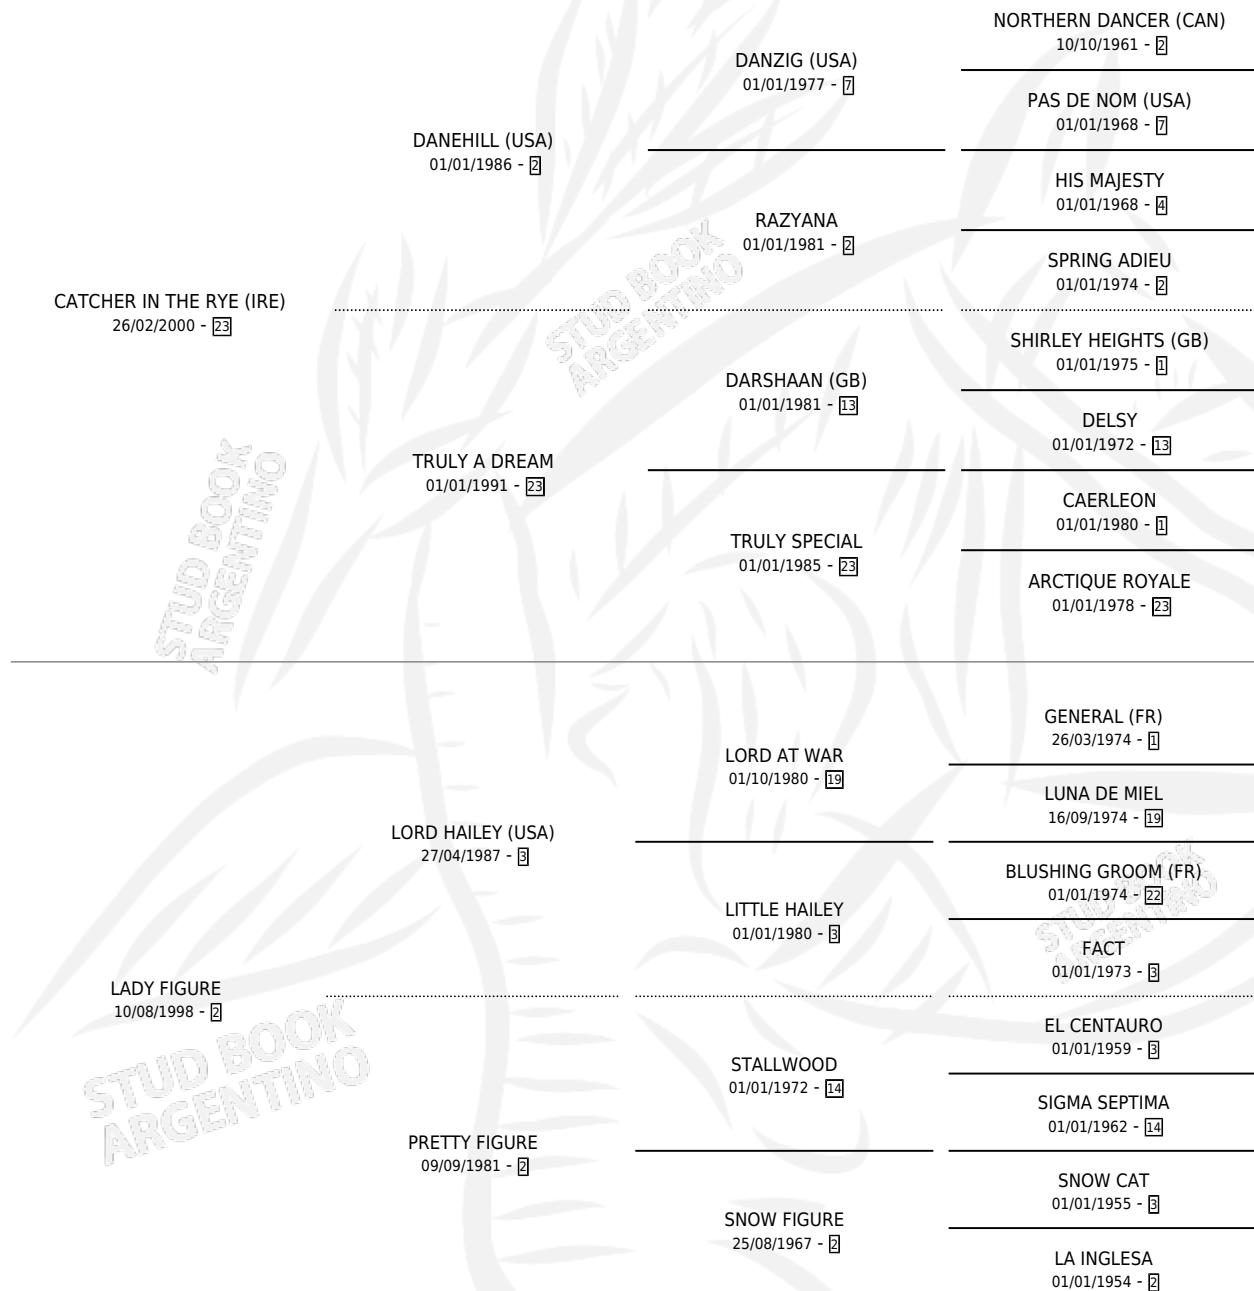

CATCH THE FIGURE

por **CATCHER IN THE RYE (IRE)** y **LADY FIGURE** por **LORD HAILEY (USA)**

Argentina · Hembra · Zaino · SP · 18/09/2016
Familia 2-n · Volumen 42

ESTADO

TIPIFICACIÓN SANGUÍNEA	X
TIPIFICACIÓN POR ADN	✓
PASAPORTE	✓
IDENTIFICACIÓN POR MICROCHIP	✓
REPRODUCTOR	X

Lugar de nacimiento: Los Prados

Criador: Los Prados

PEDIGREE

CAMPAÑA

Solo carreras oficiales de Argentina

POR EDAD

EDAD	CC	1°	2°	3°	4°	5°	NP	CLC	CLG	CLCG1	CLGG1	IMPORTE	GANANCIA / CC
3 AÑOS	1	0	0	0	0	0	1	0	0	0	0	\$0	\$0
TOTALES	1	0	0	0	0	0	1	0	0	0	0	\$0	\$0
%		0.0%	0.0%	0.0%	0.0%	0.0%	100%	0.0%	0.0%	0.0%	0.0%		